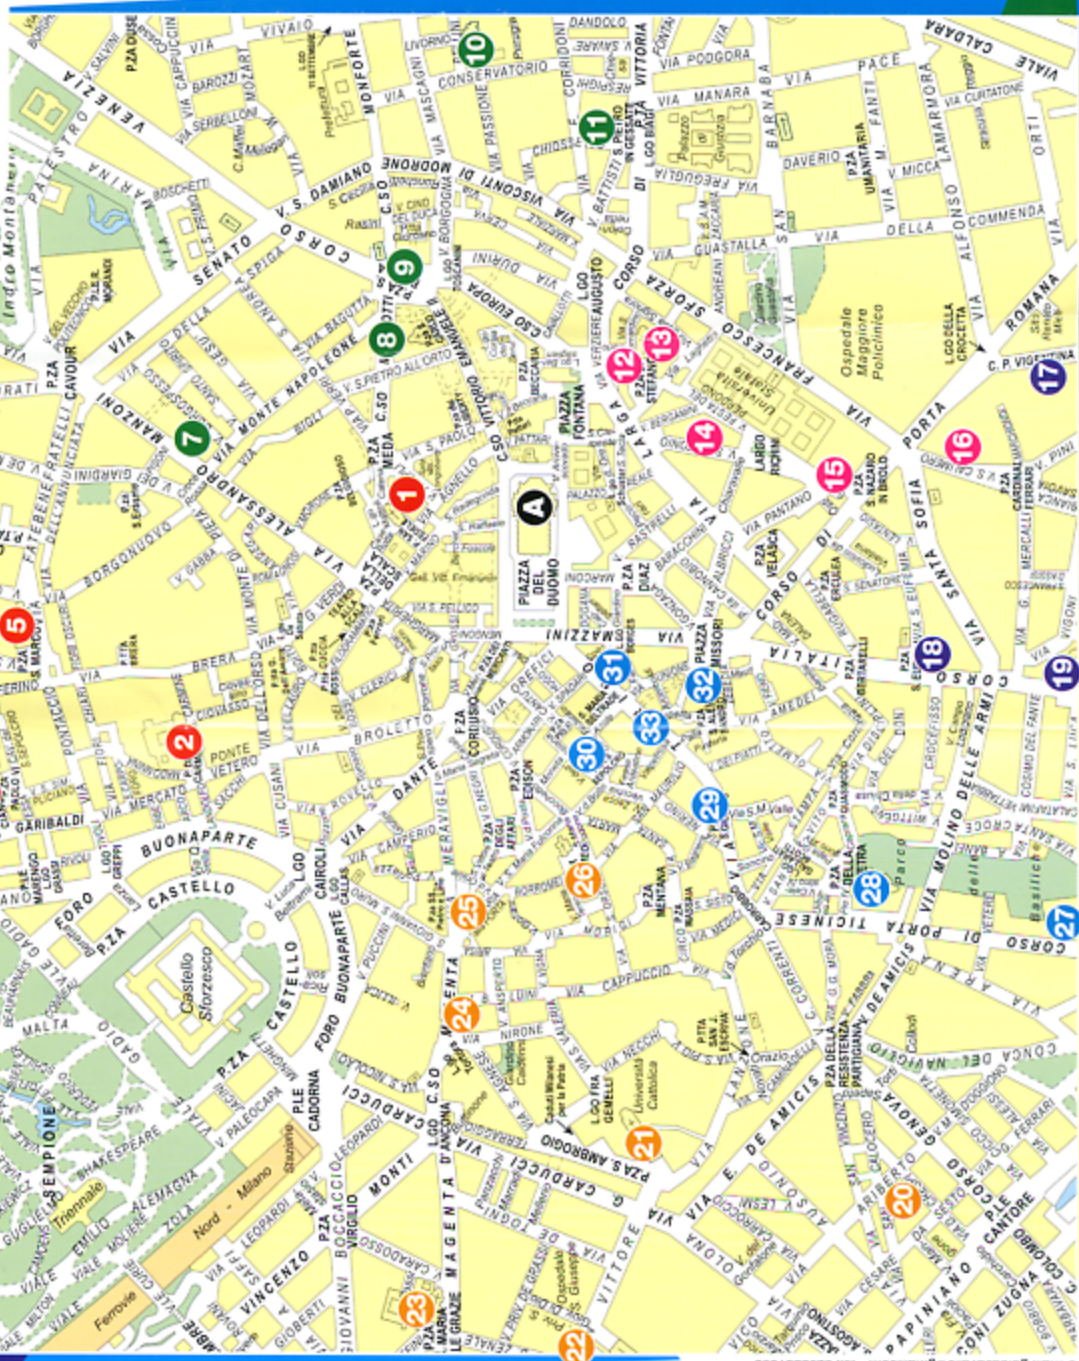

Proposta di itinerari tra le principali chiese del Centro città

Touristic Tours of the main Churches in Milan

Diocesi di Milano PARROCCHIE CENTRO STORICO

Diocese of Milan
Parishes of the
Historic Center

A Duomo

ITINERARIO 1 / TOUR 1

- 1 S. Fedele
- 2 S.M. del Carmine
- 3 S. Smpliciano*
- 4 S.M. Inconronata
- 5 S. Marco
- 6 S. Bartolomeo

ITINERARIO 2 / TOUR 2

- 7 S. Francesco di Paola
- 8 S. Carlo al Corso
- 9 S. Babila
- 10 S.M. della Passione
- 11 S. Pietro in Gessate

ITINERARIO 3 / TOUR 3

- 12 S. Bernardino alle ossa
- 13 S. Stefano
- 14 S. Antonio
- 15 S. Apostoli e Nazaro*
- 16 S. Calimero

ITINERARIO 4 / TOUR 4

- 17 S.M. al Paradiso
- 18 S. Eufemia
- 19 S. Celso

ITINERARIO 5 / TOUR 5

- 20 S. Vincenzo in Prato
- 21 S. Ambrogio*
- 22 S. Vittore
- 23 S.M. delle Grazie
- 24 S. Maurizio
- 25 S.M. alla Porta
- 26 S. Maria Podone

ITINERARIO 6 / TOUR 6

- 27 S. Eustorgio*
- 28 S. Lorenzo Maggiore*
- 29 S. Giorgio al Palazzo
- 30 S. Sepolcro
(PINACOTECA AMBROSIANA)
- 31 S. Satiro
- 32 S. Alessandro
- 33 S. Sebastiano