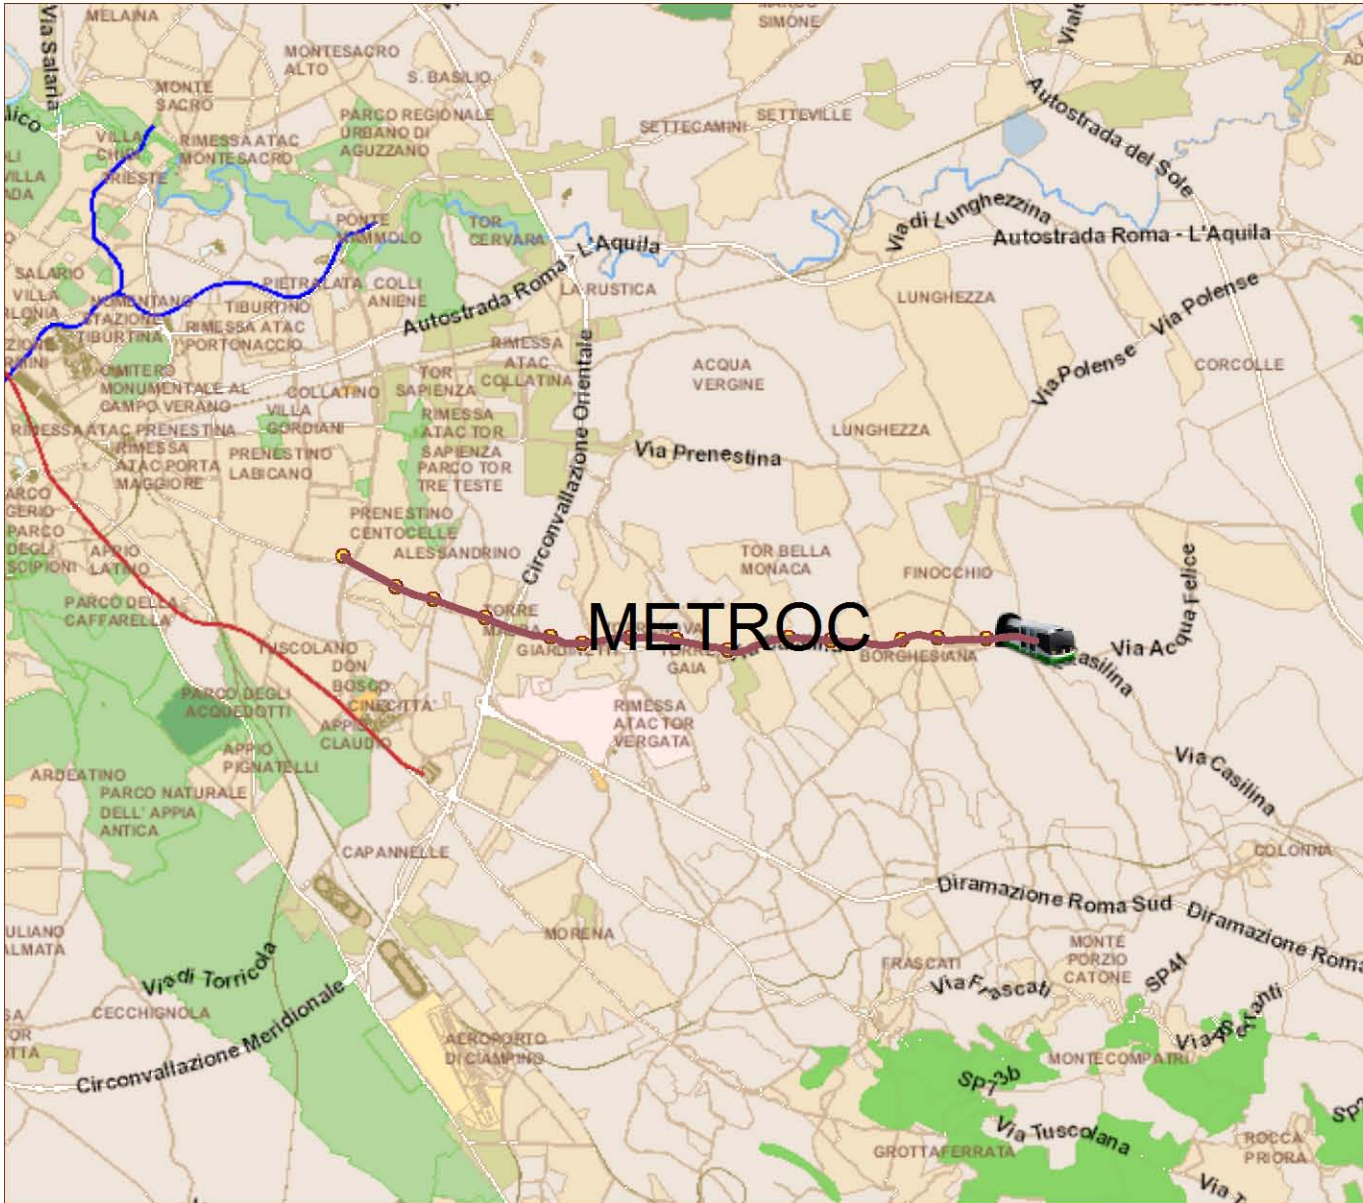

Viaggia con ATAC

Linea: METROC

Partenza PANTANO - Destinazione PARCO DI CENTOCELLE

Azienda ATAC

- 1) MONTE COMPATRI/PANTANO
- 2) GRANITI
- 3) FINOCCHIO
- 4) BOLOGNETTA
- 5) BORGHESIANA
- 6) DUE LEONI/FONTANA CANDIDA
- 7) GROTTI CELONI
- 8) TORRE GAIA
- 9) TORRE ANGELA
- 10) TORRENOVA
- 11) GIARDINETTI
- 12) TORRE MAURA
- 13) TORRE SPACCATA
- 14) ALESSANDRINO
- 15) PARCO DI CENTOCELLE