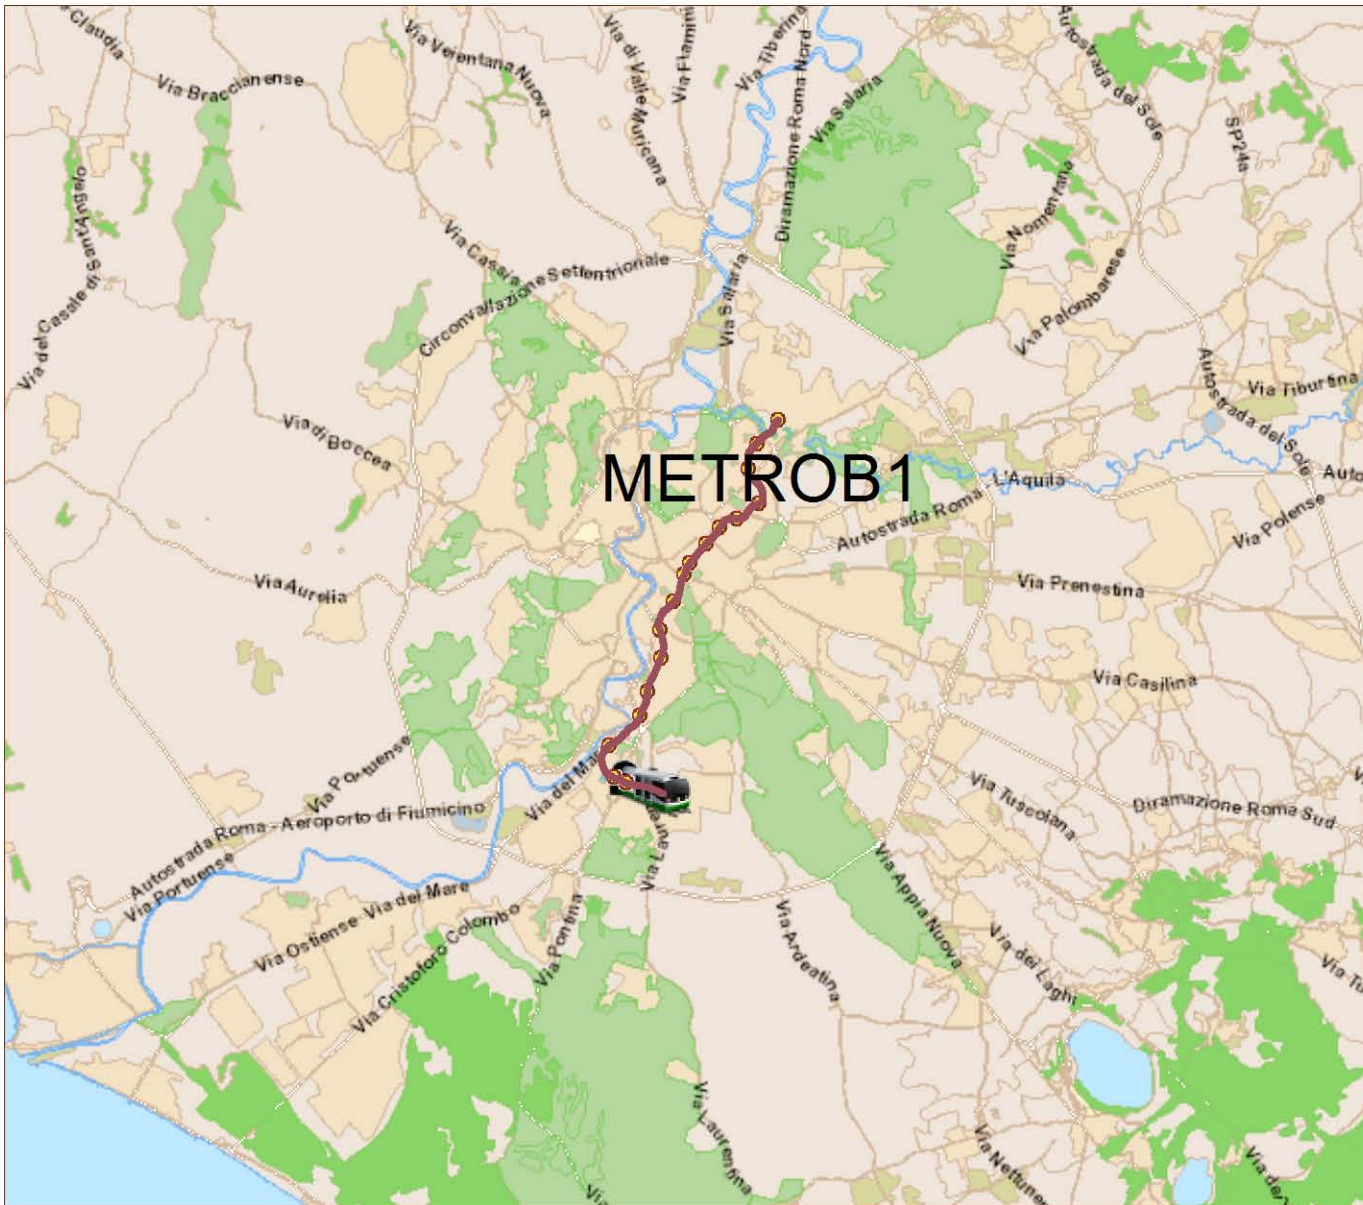

# Viaggia con ATAC

Linea: METROB1

## METROB1

Partenza LAURENTINA - Destinazione CONCA D'OROVAL SENIO

Azienda ATAC

- 1) LAURENTINA
- 2) EUR FERMI
- 3) EUR PALASPORT
- 4) EUR MAGLIANA
- 5) MARCONI
- 6) BASILICA S. PAOLO
- 7) GARBATELLA
- 8) PIRAMIDE
- 9) CIRCO MASSIMO
- 10) COLOSSEO
- 11) CAVOUR
- 12) TERMINI
- 13) CASTRO PRETORIO
- 14) POLICLINICO
- 15) BOLOGNA
- 16) S.AGNESE - ANNIBALIANO
- 17) LIBIA
- 18) CONCA D ORO