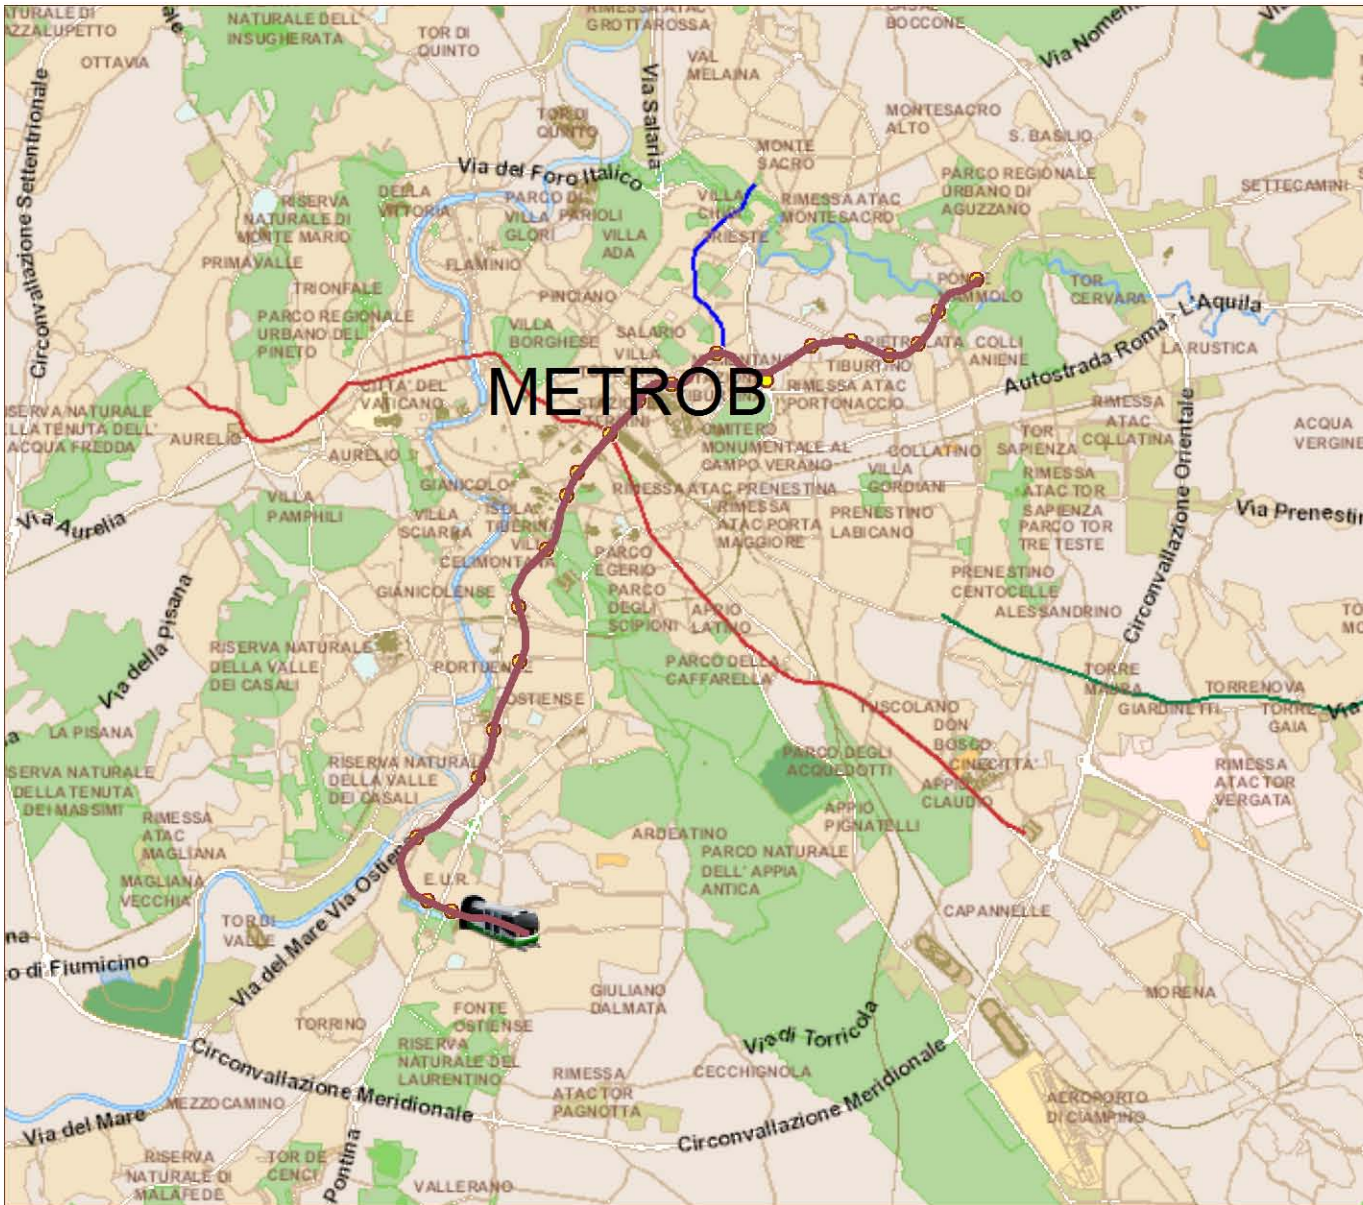

Linea: METROB

- Partenza LAURENTINA - Destinazione REBIBBIA  
 Azienda ATAC
- 1) LAURENTINA
  - 2) EUR FERMI
  - 3) EUR PALASPORT
  - 4) EUR MAGLIANA
  - 5) MARCONI
  - 6) BASILICA S. PAOLO
  - 7) GARBATELLA
  - 8) PIRAMIDE
  - 9) CIRCO MASSIMO
  - 10) COLOSSEO
  - 11) CAVOUR
  - 12) TERMINI
  - 13) CASTRO PRETORIO
  - 14) POLICLINICO
  - 15) BOLOGNA
  - 16) TIBURTINA
  - 17) QUINTILIANI
  - 18) MONTI TIBURTINI
  - 19) PIETRALATA
  - 20) S. MARIA DEL SOCCORSO
  - 21) PONTE MAMMOLO
  - 22) REBIBBIA