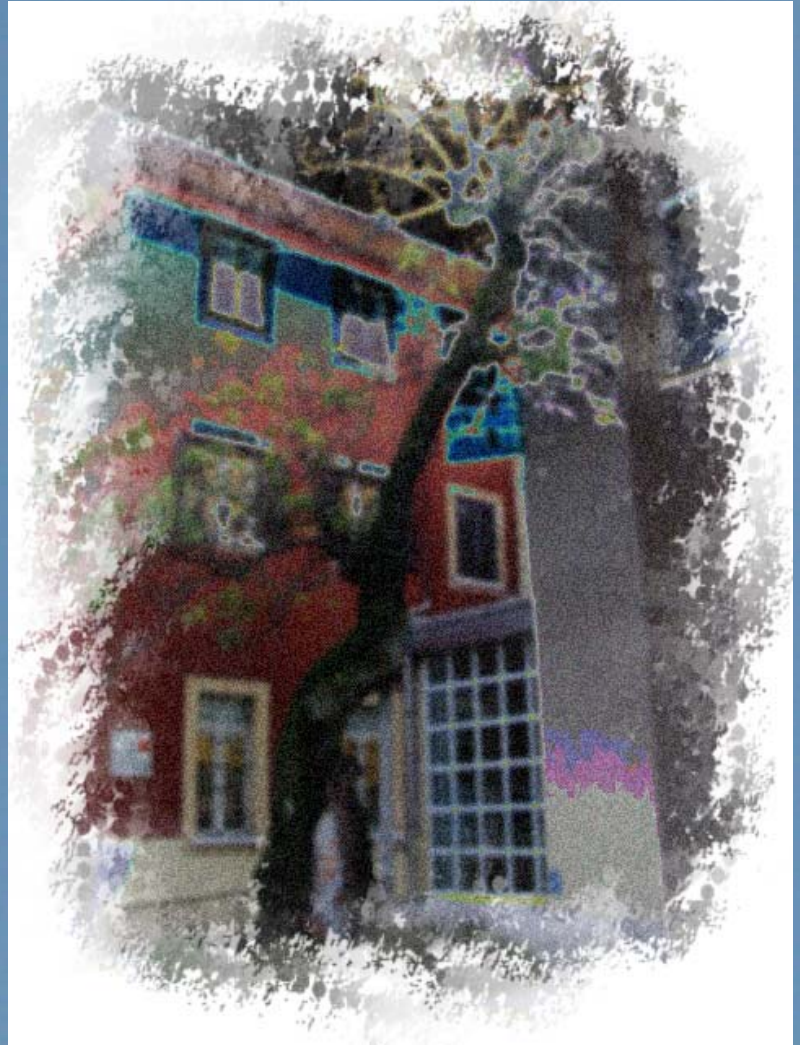

LABORATORIO DI FOTOGRAFIA "RONCADELLE"

Alcune immagini del lavoro svolto.

Castello Guaineri

**Chiesa Parrocchiale
San Bernardino**

Parco le Montagnette