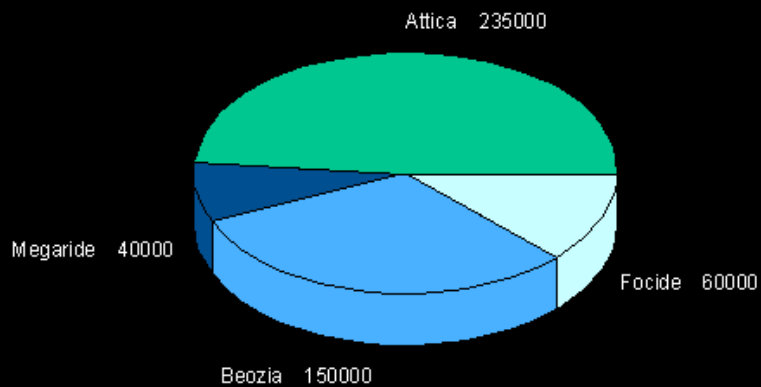

DATI SULLA POPOLAZIONE IN GRECIA

ATENE

POPOLAZIONE di ATENE

Thousands

citadini

meteci

schiavi

da Ehrenberg

LA GRECIA REGIONE PER REGIONE

popolazione Grecia centrale

432 a.C.

dati di Beloch

popolazione isole 432 a.C.

dati di Beloch

popolazione Macedonia 432 a.C.

dati di Beloch

popolazione Grecia ovest 432 a.C.

dati di Beloch

popolazione del Peloponneso 432 a.C.

dati di Beloch

popolazione Tessaglia 432 a.C.

dati di Beloch

TOTALE

popolazione complessiva greca 432 a. C.

dati di Beloch