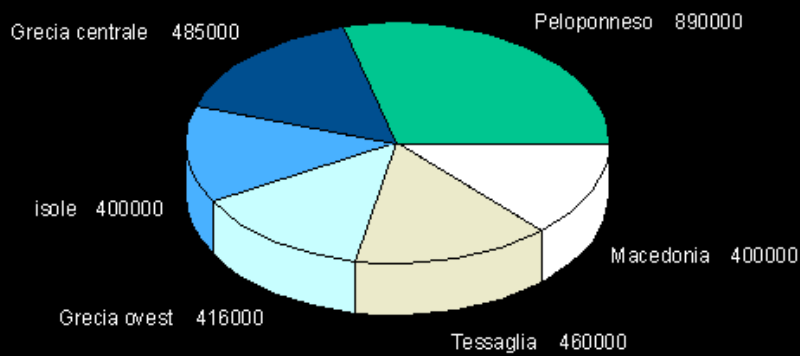

LA GRECIA REGIONE PER REGIONE

popolazione Grecia centrale

432 a.C.

dati di Beloch

popolazione isole 432 a.C.

dati di Beloch

popolazione Macedonia 432 a.C.

dati di Beloch

popolazione Grecia ovest 432 a.C.

dati di Beloch

popolazione del Peloponneso 432 a.C.

dati di Beloch

popolazione Tessaglia 432 a.C.

dati di Beloch

TOTALE

popolazione complessiva greca 432 a. C.

dati di Beloch