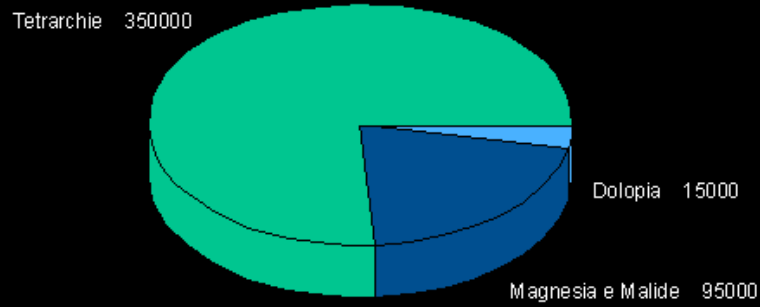

LA GRECIA REGIONE PER REGIONE

popolazione Grecia centrale

432 a.C.

dati di Beloch

popolazione isole 432 a.C.

dati di Beloch

popolazione Macedonia 432 a.C.

dati di Beloch

popolazione Grecia ovest 432 a.C.

dati di Beloch

popolazione del Peloponneso 432 a.C.

dati di Beloch

popolazione Tessaglia 432 a.C.

dati di Beloch

TOTALE

popolazione complessiva greca 432 a. C.

dati di Beloch