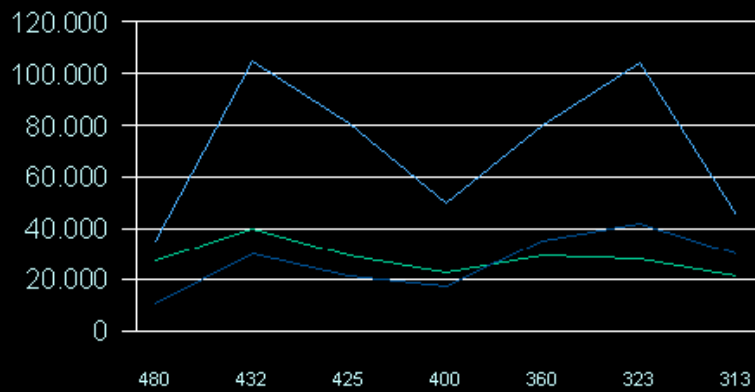

DATI SULLA POPOLAZIONE IN GRECIA

ATENE

POPOLAZIONE di ATENE

Thousands

citadini

meteci

schiavi

da Ehrenberg

LA GRECIA REGIONE PER REGIONE

popolazione Grecia centrale

432 a.C.

dati di Beloch

popolazione isole 432 a.C.

dati di Beloch

popolazione Macedonia 432 a.C.

dati di Beloch

dati di Beloch