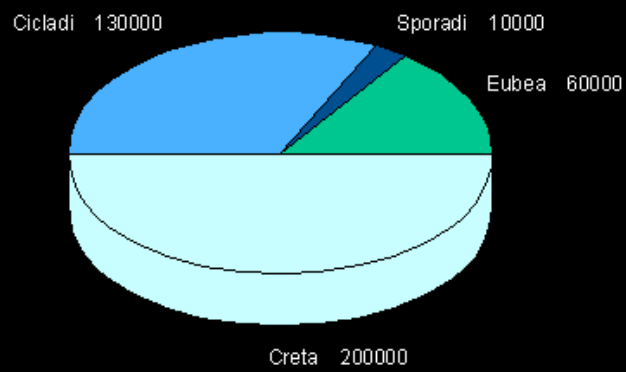

LA GRECIA REGIONE PER REGIONE

popolazione Grecia centrale

432 a.C.

dati di Beloch

popolazione isole 432 a.C.

dati di Beloch

popolazione Macedonia 432 a.C.

dati di Beloch

popolazione Grecia ovest 432 a.C.

dati di Beloch

popolazione del Peloponneso 432 a.C.

dati di Beloch

popolazione Tessaglia 432 a.C.

dati di Beloch

TOTALE

popolazione complessiva greca 432 a. C.

dati di Beloch