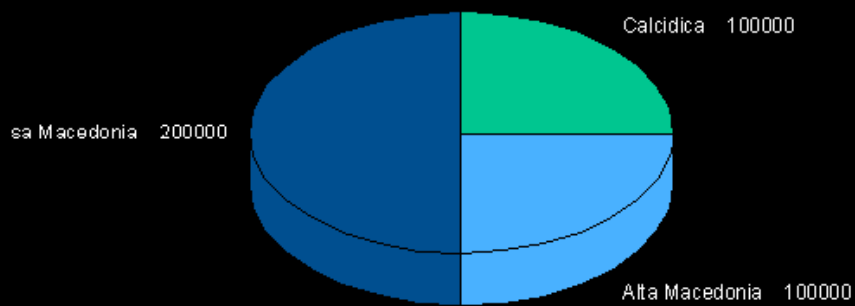

LA GRECIA REGIONE PER REGIONE

popolazione Grecia centrale

432 a.C.

dati di Beloch

popolazione isole 432 a.C.

dati di Beloch

popolazione Macedonia 432 a.C.

dati di Beloch

popolazione Grecia ovest 432 a.C.

dati di Beloch

popolazione del Peloponneso 432 a.C.

dati di Beloch

popolazione Tessaglia 432 a.C.

dati di Beloch

TOTALE

popolazione complessiva greca 432 a. C.

dati di Beloch