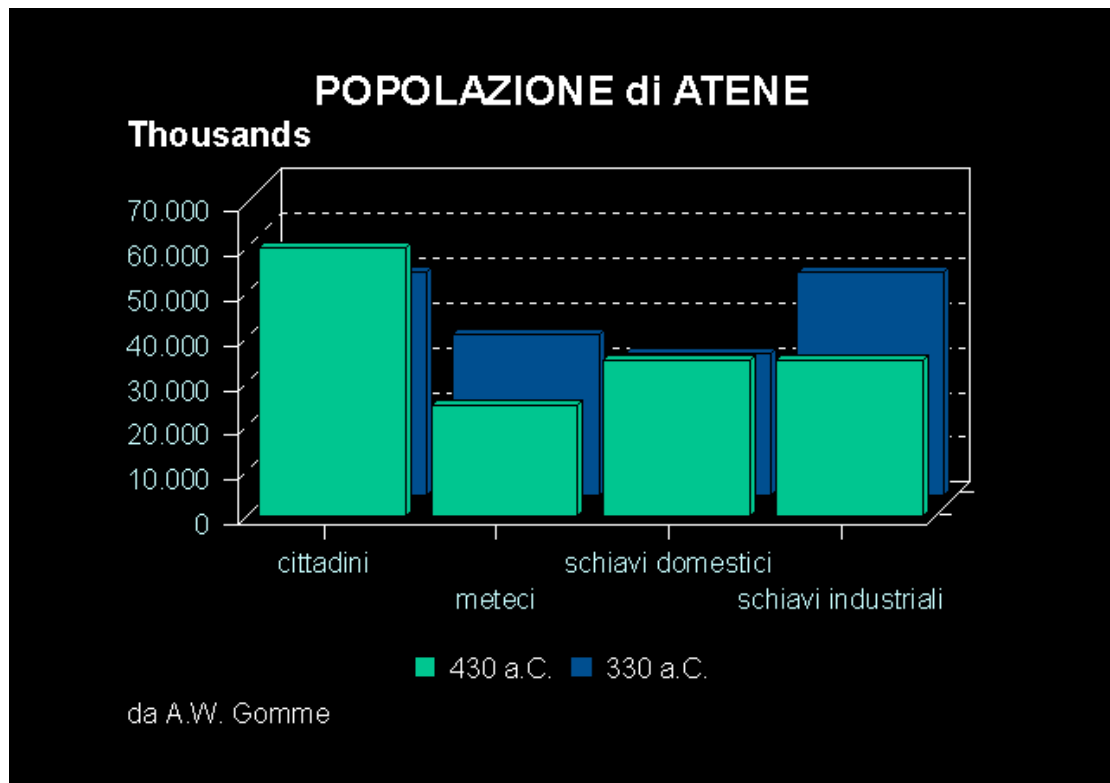

DATI SULLA POPOLAZIONE IN GRECIA

ATENE

POPOLAZIONE di ATENE

Thousands

citadini

meteci

schiavi

da Ehrenberg

LA GRECIA REGIONE PER REGIONE

popolazione Grecia centrale

432 a.C.

dati di Beloch

popolazione isole 432 a.C.

dati di Beloch

popolazione Macedonia 432 a.C.

dati di Beloch

popolazione Grecia ovest 432 a.C.

dati di Beloch

popolazione del Peloponneso 432 a.C.

dati di Beloch

popolazione Tessaglia 432 a.C.

dati di Beloch

TOTALE

popolazione complessiva greca 432 a. C.

dati di Beloch