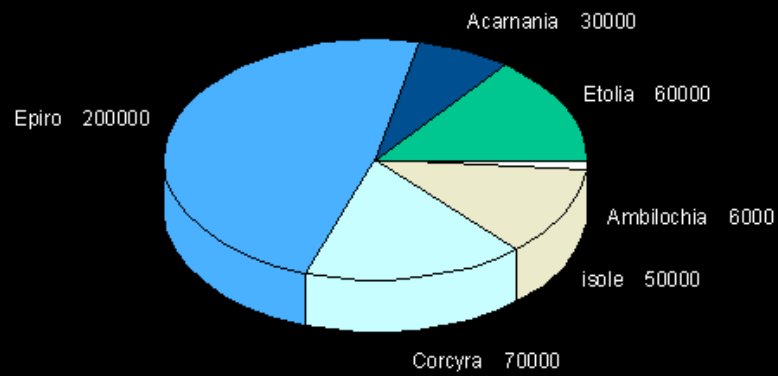

LA GRECIA REGIONE PER REGIONE

popolazione Grecia centrale

432 a.C.

dati di Beloch

popolazione isole 432 a.C.

dati di Beloch

popolazione Macedonia 432 a.C.

dati di Beloch

popolazione Grecia ovest 432 a.C.

dati di Beloch

popolazione del Peloponneso 432 a.C.

dati di Beloch

popolazione Tessaglia 432 a.C.

dati di Beloch

TOTALE

popolazione complessiva greca 432 a. C.

dati di Beloch