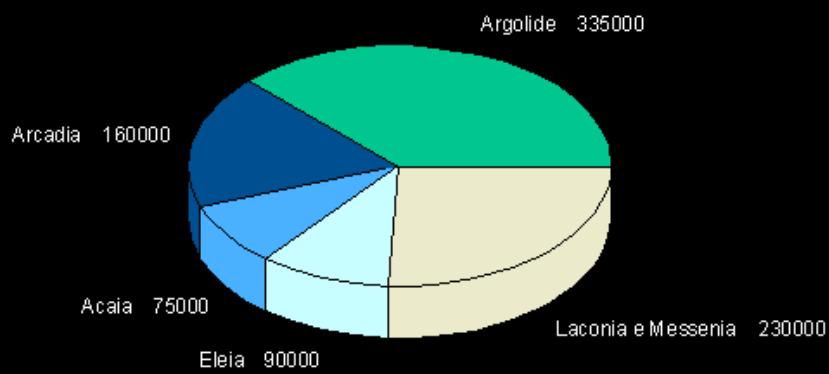

LA GRECIA REGIONE PER REGIONE

popolazione Grecia centrale

432 a.C.

dati di Beloch

popolazione isole 432 a.C.

dati di Beloch

popolazione Macedonia 432 a.C.

dati di Beloch

popolazione Grecia ovest 432 a.C.

dati di Beloch

popolazione del Peloponneso 432 a.C.

dati di Beloch

popolazione Tessaglia 432 a.C.

dati di Beloch

TOTALE

popolazione complessiva greca 432 a. C.

dati di Beloch