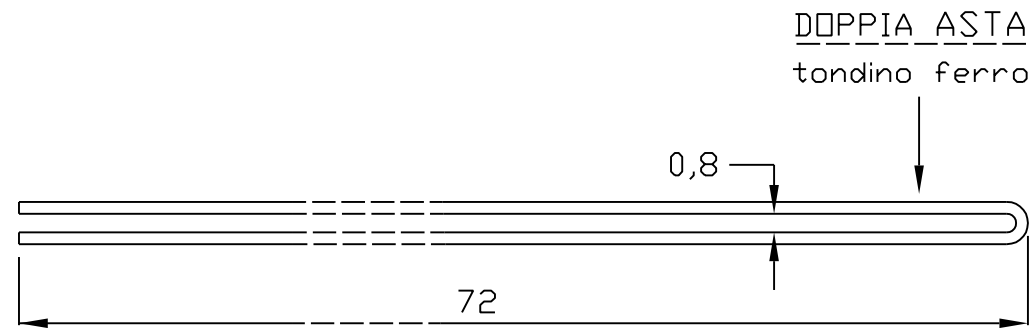

DOPPIA ASTA regolaz. specchio
quote in cm

materiale occorrente:

2 assiemi "blocco"
(vedi pag. 12)

1,5 mt di tondino ferro
diametro 3 o 4 mm

corda o catenella
lunga 80 cm e
relative viti

NOTA:
la corda di fermo
è disegnata sul lato
sinistro del forno ma
deve essere messa
sul lato destro

corda fermo
telaio vetro