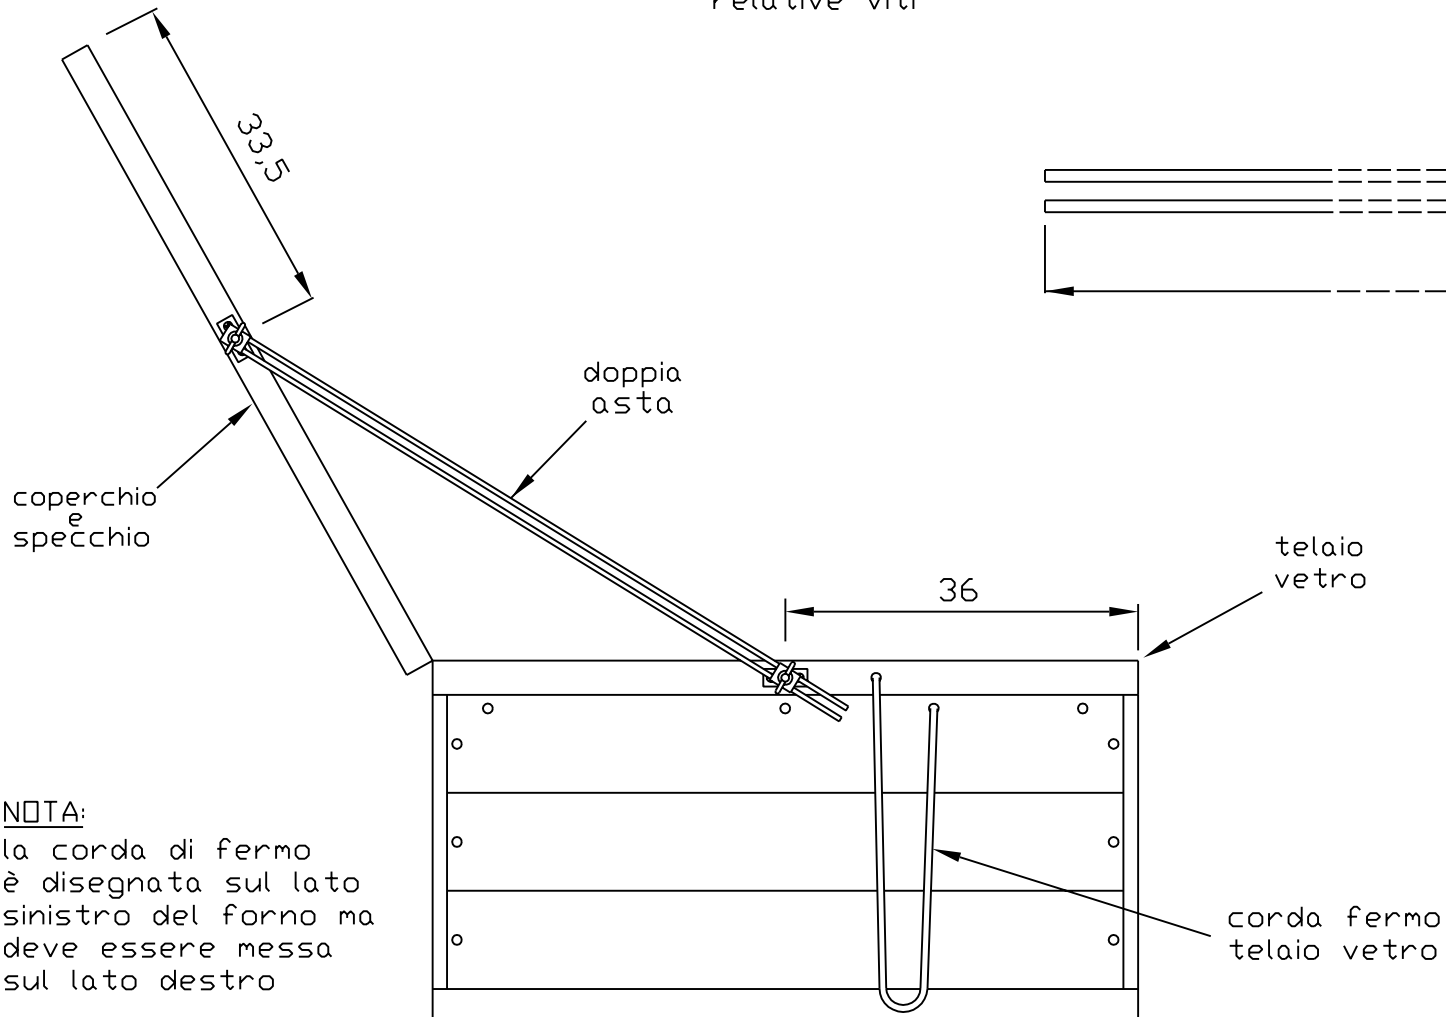

DOPPIA ASTA regolaz. specchio
quote in cm

materiale occorrente:

2 assiemi "blocco"
(vedi pag. 12)

1,5 mt di tondino ferro
diametro 3 o 4 mm

corda o catenella
lunga 80 cm e
relative viti

NOTA:
la corda di fermo
è disegnata sul lato
sinistro del forno ma
deve essere messa
sul lato destro

corda fermo
telaio vetro