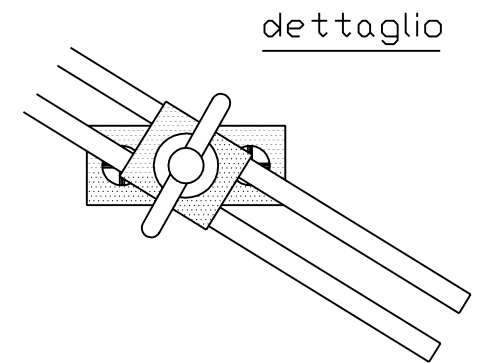

DOPPIA ASTA regolaz. specchio
quote in cm

materiale occorrente:

2 assiemi "blocco"
(vedi pag. 12)

1,5 mt di tondino ferro
diametro 3 o 4 mm

corda o catenella
lunga 80 cm e
relative viti

NOTA:
la corda di fermo
è disegnata sul lato
sinistro del forno ma
deve essere messa
sul lato destro

corda fermo
telaio vetro