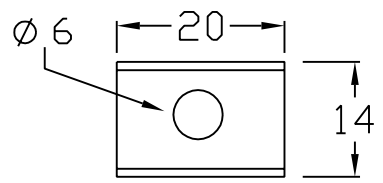

REGOLAZIONE
POSIZIONE SPECCHIO

quote in mm

piastrina ferro

fianco forno

vite 6MAx20
quadro sottotesta

galletto e
piastrina ferro

specchio

blocchetto legno
incollato e
vite legno 3,5x20
+ rondella

Ø 3 filo di ferro

piastrina ferro
saldata a stagno

prima di saldare bloccare
i due estremi del filo di
ferro con una vite e un
blocchetto di legno