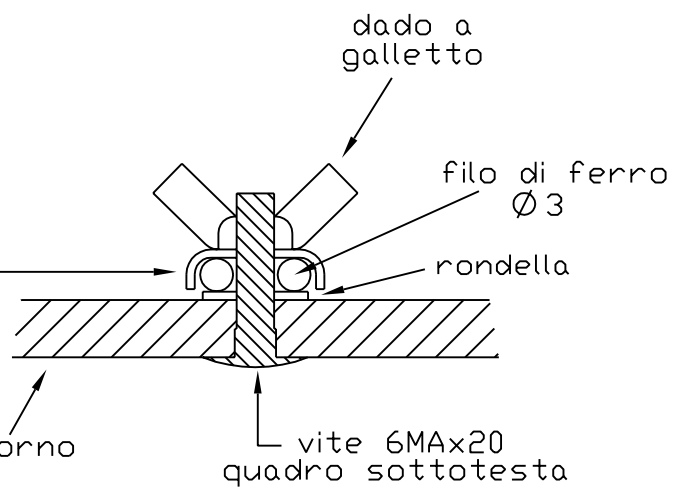

REGOLAZIONE
POSIZIONE SPECCHIO

quote in mm

piastrina ferro

fianco forno

vite 6MAx20
quadro sottotesta

galletto e
piastrina ferro

specchio

blocchetto legno
incollato e
vite legno 3,5x20
+ rondella

Ø 3 filo di ferro

piastrina ferro
saldata a stagno

prima di saldare bloccare
i due estremi del filo di
ferro con una vite e un
blocchetto di legno