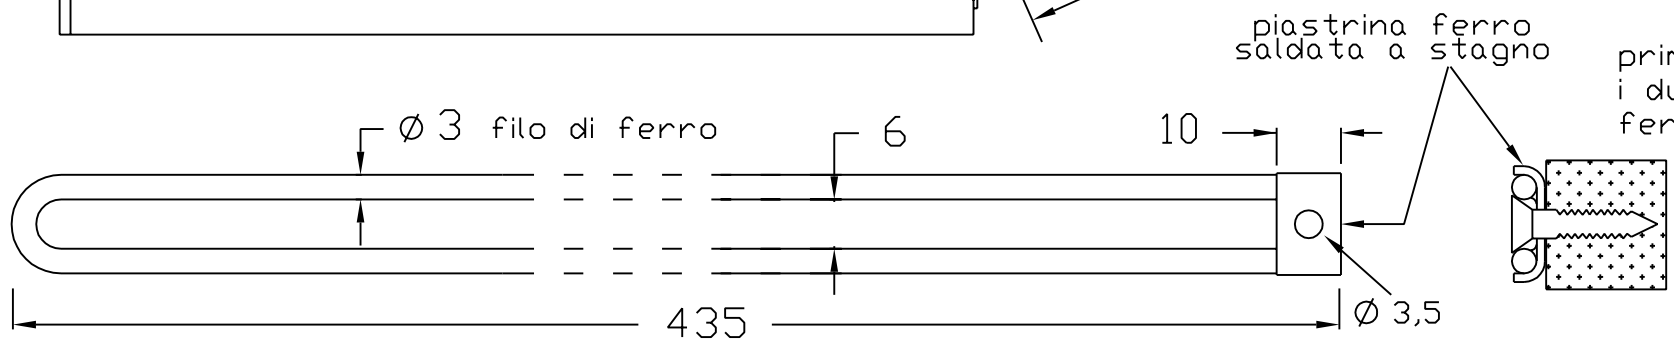

REGOLAZIONE
POSIZIONE SPECCHIO

quote in mm

piastrina ferro

fianco forno

vite 6MAx20
quadro sottotesta

galletto e
piastrina ferro

specchio

blocchetto legno
incollato e
vite legno 3,5x20
+ rondella

Ø 3 filo di ferro

piastrina ferro
saldata a stagno

prima di saldare bloccare
i due estremi del filo di
ferro con una vite e un
blocchetto di legno