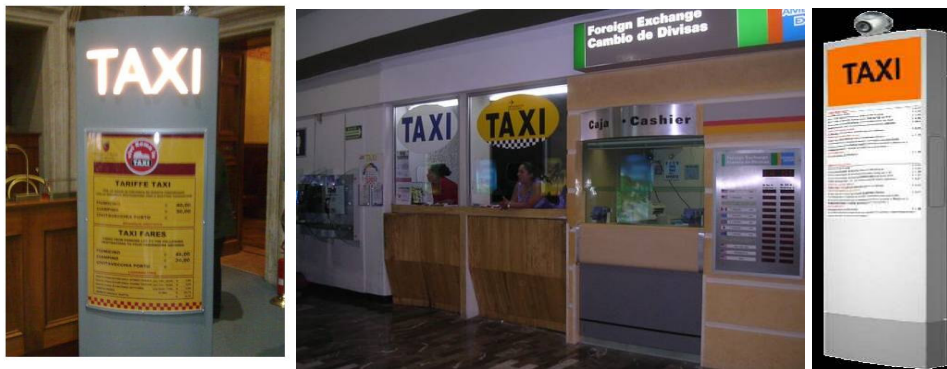

FEDERTAXI C.I.S.A.L.

Segreteria Provinciale Romana

www.federtaxiroma.it - fax 0662204879 - federtaxiroma@federtaxiroma.it

***PERCHE' ALCUNE SIGLE SINDACALI
SONO CONTRARIE AI BOX ED AI TOTEM ???***

***ABBIAMO CHIESTO LORO DI SMENTIRE
QUESTE VOCI DA PIU' DI UNA SETTIMANA!!!***

QUESTI SONO I FAMOSI TOTEM CHE VERRANNO COLLOCATI IN PROSSIMITA' DEGLI HOTEL

IPOTESI DI BOX A FIUMICINO, ESISTONO IN TUTTI GLI AEROPORTI D'EUROPA, FCO NO!!

***Vuoi vedere che se davanti all'hotel metti i 57 totem con i prezzi taxi il cliente fa' la
pernacchia al portiere ?***