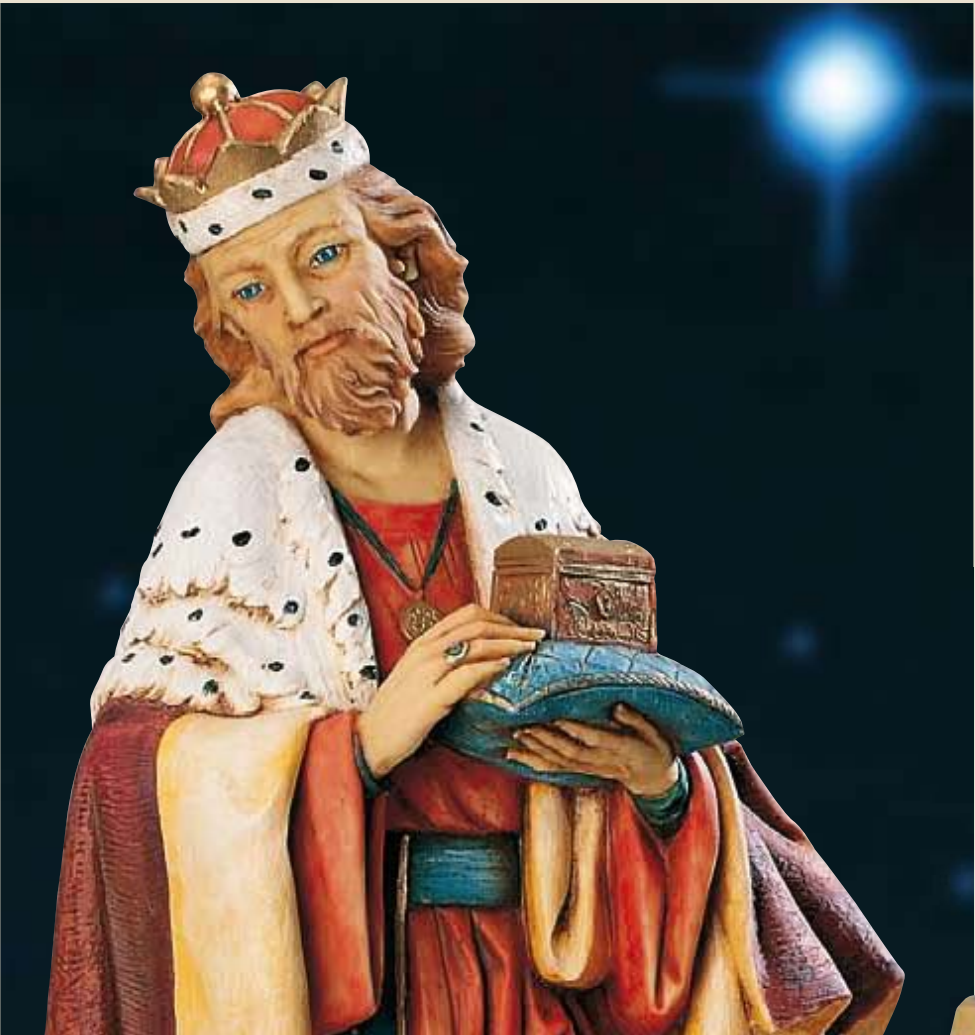

65_{cm}

il presepio cm 65

Angelo in ginocchio celeste

Asino

Madonna

Fontanini

Angelo Gloria

Angelo in ginocchio rosa

Angelo in piedi

Bambino e culla

San Giuseppe

Bue

Re Bianco

Re Mulatto

Re Moro

Cammello seduto

Pastore con cane

Donna con bimbo

Pecora seduta

Pecora in piedi

Pastore con pecore

Zampognaro

Pastore con piffero

Pastore con tamburo