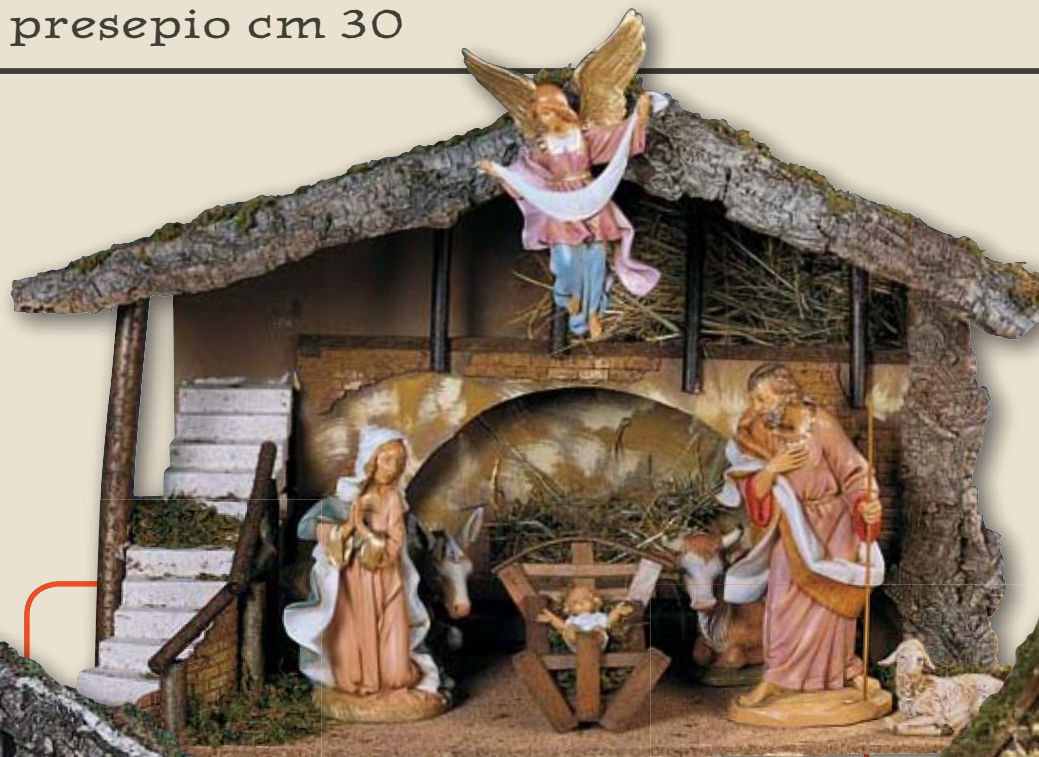

30<sub>cm</sub>

capanne in legno  
per presepio cm 30

Capanna n° 713 cm 116x50,5x57 h disponibile vuota o completa con 14 pz.

Capanna n° **706 cm 80x40x54 h**  
disponibile vuota o completa con 8 pz.

Capanna n° **707 cm 80x40x56 h**  
disponibile vuota o completa con 9 pz.

capanne in legno per presepio cm 30

Capanna n° 705 cm 80x40x55 h  
disponibile vuota o completa con 7 pz.

Capanna n° 702 cm 73x44x63 h  
disponibile vuota o completa con 8 pz.

NOVITÀ

Capanna n° 715 cm 63x27x54 h  
disponibile vuota o completa con 3 pz.