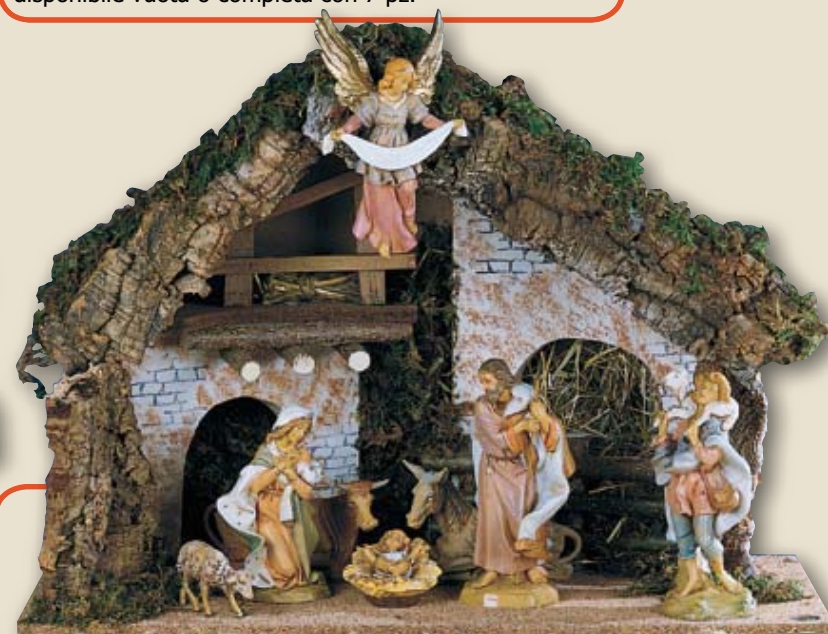

Capanna n° **1603 cm 58x27x42 h**
disponibile vuota o completa con 8 pz.