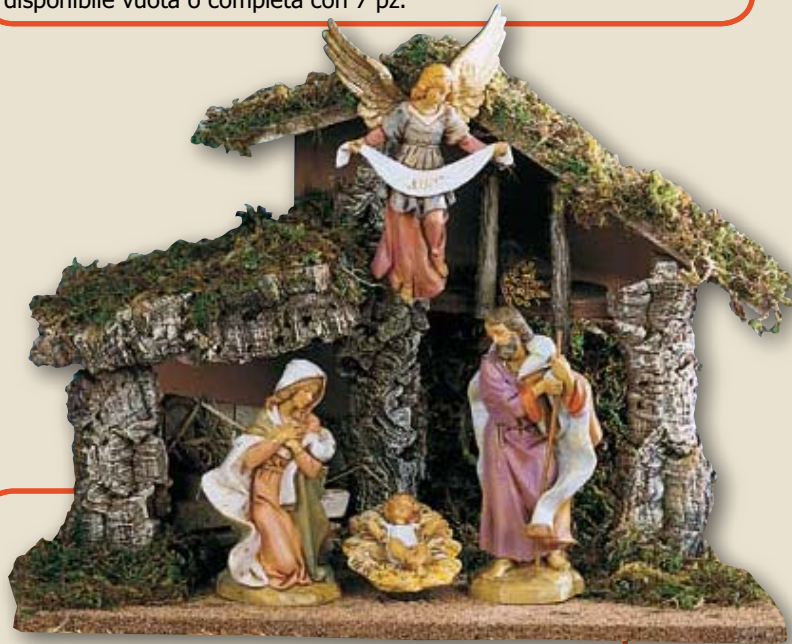

Capanna n° **612** cm **46x25x33** h
disponibile vuota o completa con 4 pz.