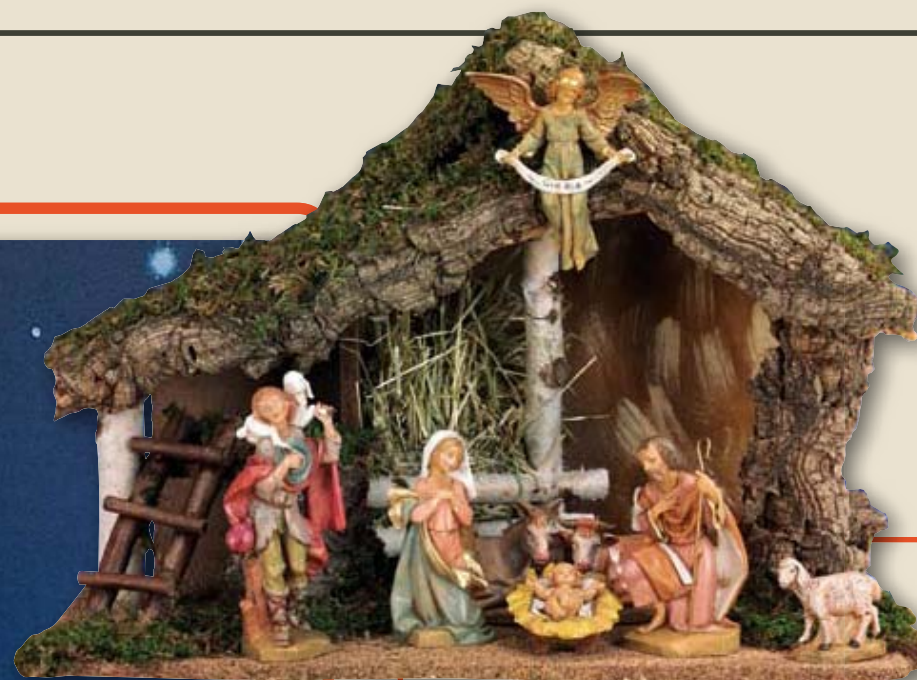

17  
cm

# capanne in legno per presepio cm 17

Capanna n° 626 cm 59x33x35 h disponibile vuota o completa con 12 pz.

Capanna n° 633 cm 50x25x37 h  
disponibile vuota o completa con 8 pz.

Capanna n° **623 cm 50x25x42 h**  
 disponibile vuota o completa con 9 pz.