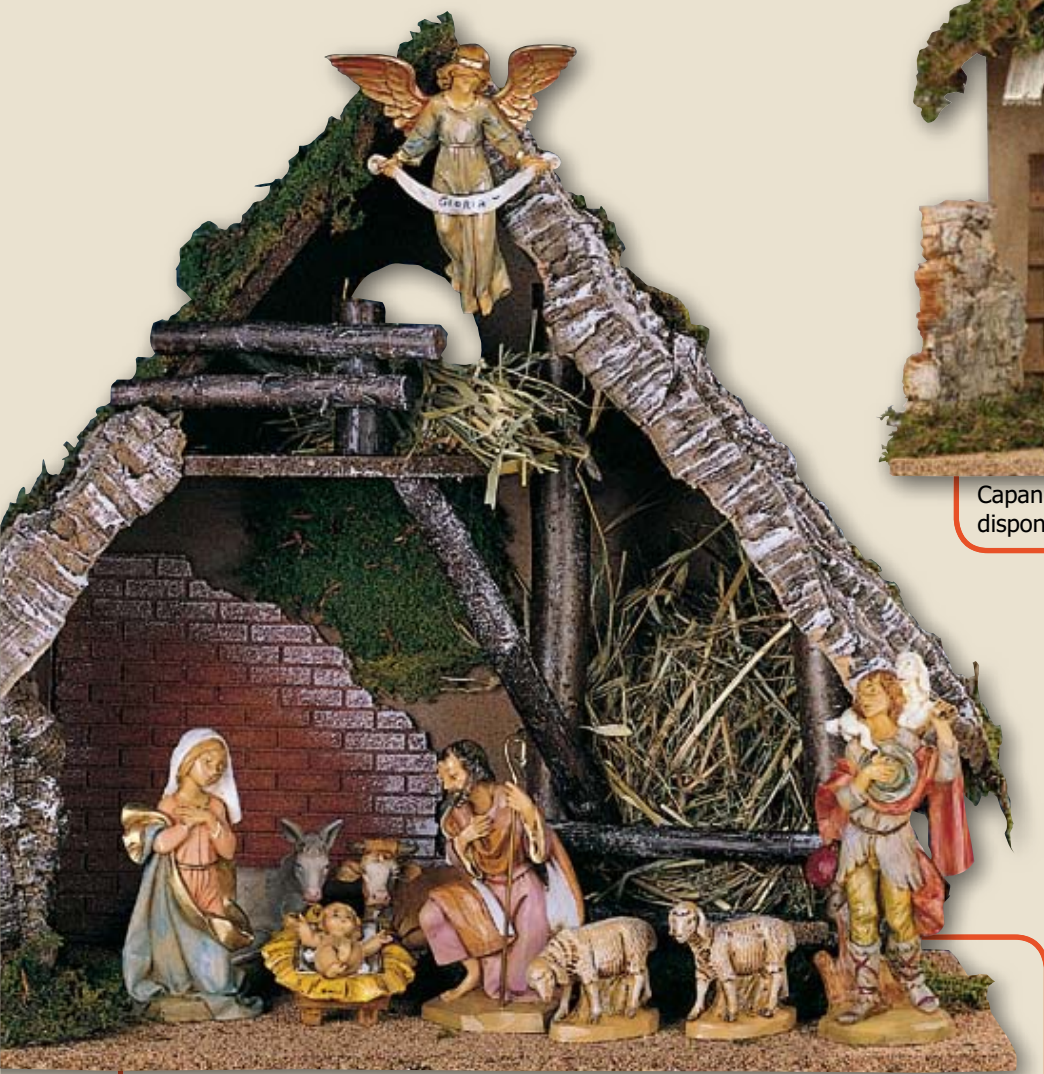

17  
cm

# capanne in legno per presepio cm 17

Capanna n° 626 cm 59x33x35 h disponibile vuota o completa con 12 pz.

Capanna n° 633 cm 50x25x37 h  
disponibile vuota o completa con 8 pz.

Capanna n° **623 cm 50x25x42 h**  
 disponibile vuota o completa con 9 pz.

**NOVITÀ**

Capanna n° **641 cm 43x22x35 h**  
 disponibile vuota o completa con 6 pz.

Capanna n° **610 cm 42x22x32 h**  
**con luce**  
 disponibile vuota o completa con 4 pz.

NOVITÀ

Capanna n° **642 cm 50x26x36 h**  
disponibile vuota o completa con 8 pz.

Capanna n° **639 cm 43,5x25x35 h**  
disponibile vuota o completa con 8 pz.