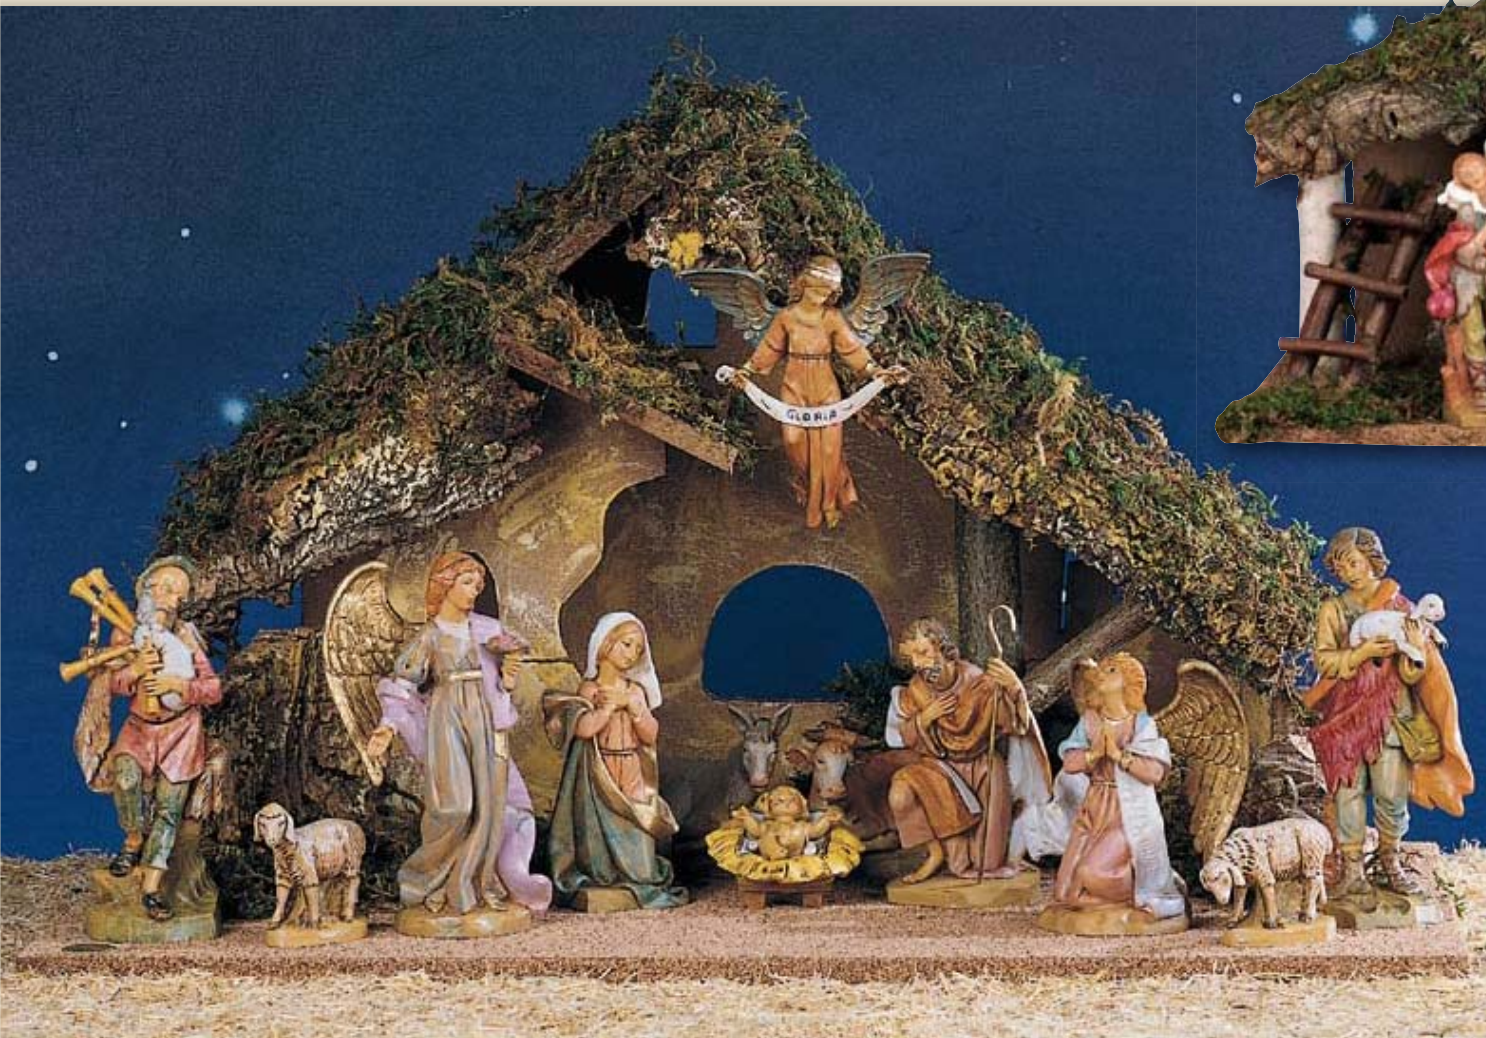

17  
cm

# capanne in legno per presepio cm 17

Capanna n° 626 cm 59x33x35 h disponibile vuota o completa con 12 pz.

Capanna n° 633 cm 50x25x37 h  
disponibile vuota o completa con 8 pz.

Capanna n° **623 cm 50x25x42 h**  
 disponibile vuota o completa con 9 pz.