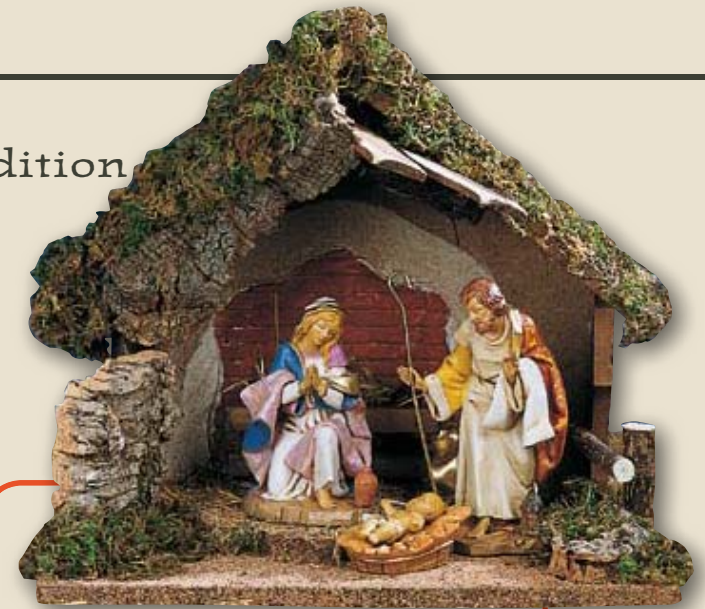

15
cm

capanne in legno

per presepio cm 15 Millennium Edition

Capanna n° **619** cm **56x32x42** h disponibile vuota o completa con 10 pz.

Capanna n° **607** cm **35x23x31** h
disponibile vuota o completa con 3 pz.