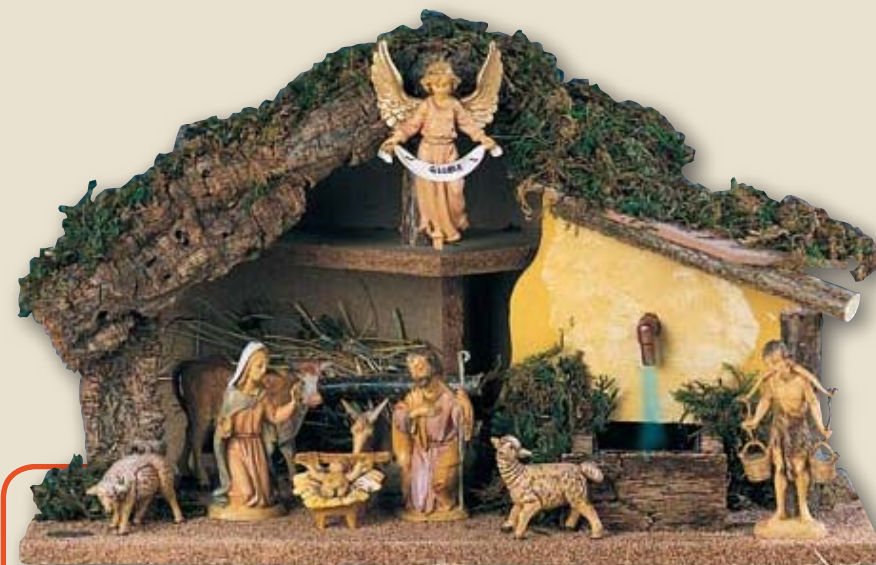

10_{cm}

capanne in legno per presepio cm 10

Capanna n° 573 cm 35x16x27 h disponibile vuota o completa con 8 pz.

Capanna n° 559 cm 40x20x24 h
disponibile vuota o completa con 12 pz.

Capanna n° 534 cm 41x20x25 h
con fontana funzionante
disponibile vuota o completa con 9 pz.

Capanna n° **557 cm 35x16x25 h**
disponibile vuota o completa con 9 pz.

Capanna n° **582 cm 33,5x20x25,5 h**
disponibile vuota o completa con 8 pz.

Capanna n° **561 cm 35x17x26 h**
disponibile vuota o completa con 7 pz.

Capanna n° **533 cm 42x20x23 h**
con luce
disponibile vuota o completa con 10 pz.

NOVITÀ

Capanna n° **571 cm 40x29x30 h**
disponibile vuota o completa con 8 pz.

capanne in legno per presepio cm 10

Capanna n° **558 cm 40x20x22 h**
con carillon
disponibile vuota o completa con 8 pz.