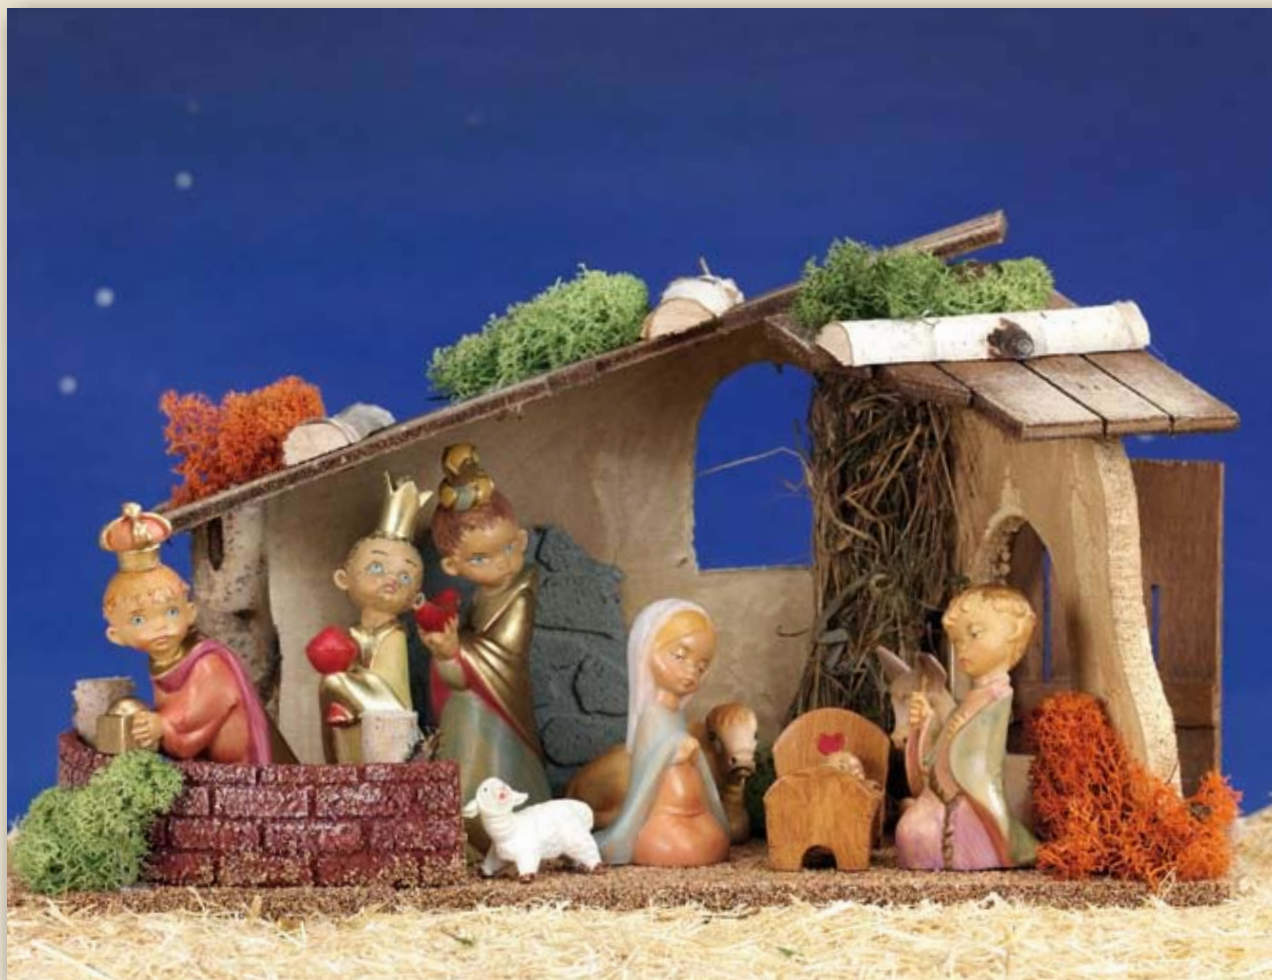

Baby

capanne in legno per presepio cm 10 BABY

Capanna n° **531L** cm **34x17x19 h** disponibile solo completa con 9 pz.
Scatola litografata