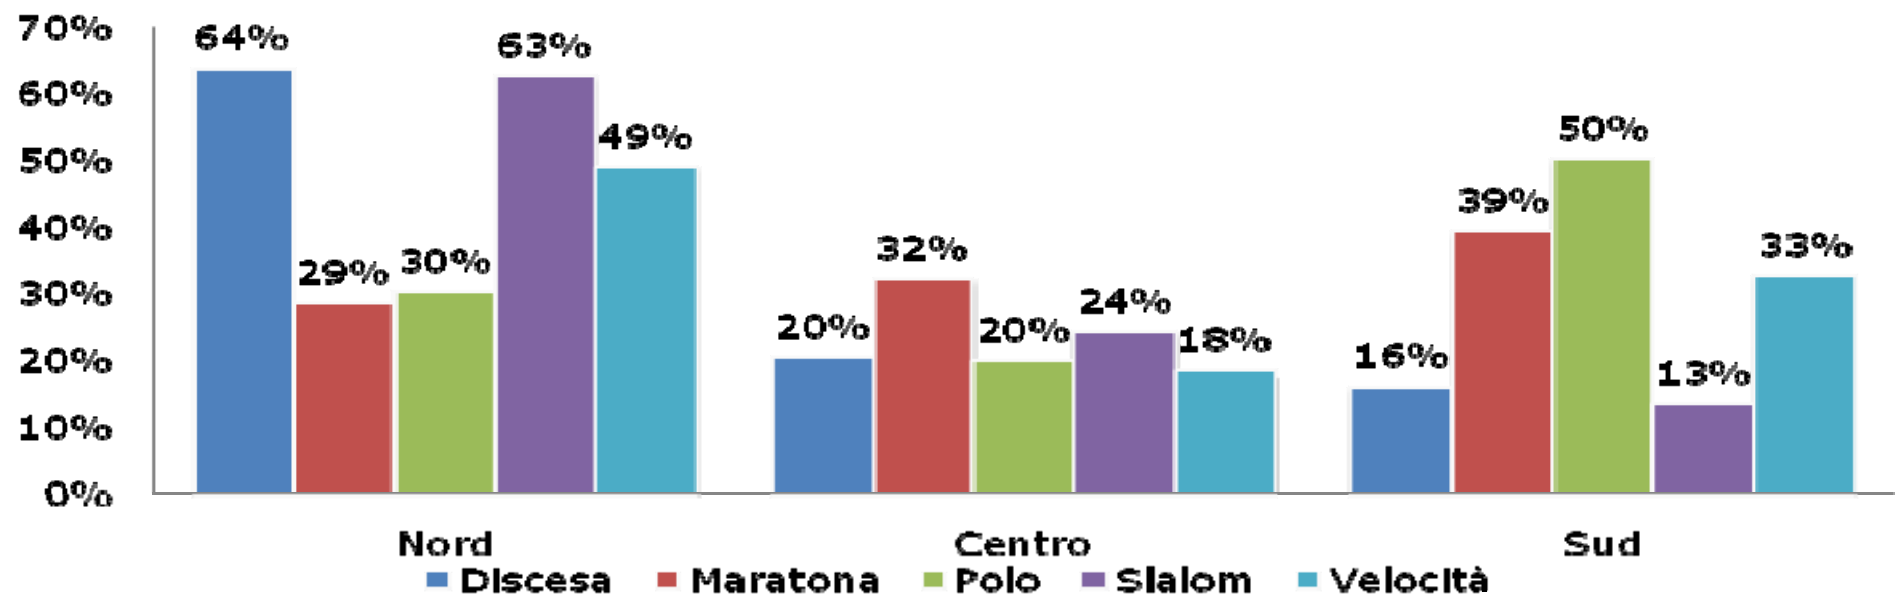

ORGANICO / DESIGNAZIONI 2011

■ Organico ■ Designazioni

Ufficiali di Gara in organico e disponibili per regione

Gare / Designazioni 2011

Incarichi per disciplina 2011

GARE / DESIGNAZIONI DISCESA E DISCESA SPRINT

■ Nord ■ Centro ■ Sud

DISCESA E DISCESA SPRINT - DESIGNAZIONI SULLA BASE DELLE LOCALITA' DELLA MANIFESTAZIONE

GARE / DESIGNAZIONI MARATONA CLASSICA E FLUVIALE

MARATONA CLASSICA E FLUVIALE - DESIGNAZIONI SULLA BASE DELLE LOCALITA' DELLA MANIFESTAZIONE

VELOCITA' - DESIGNAZIONI SULLA BASE DELLE LOCALITA' DELLA MANIFESTAZIONE