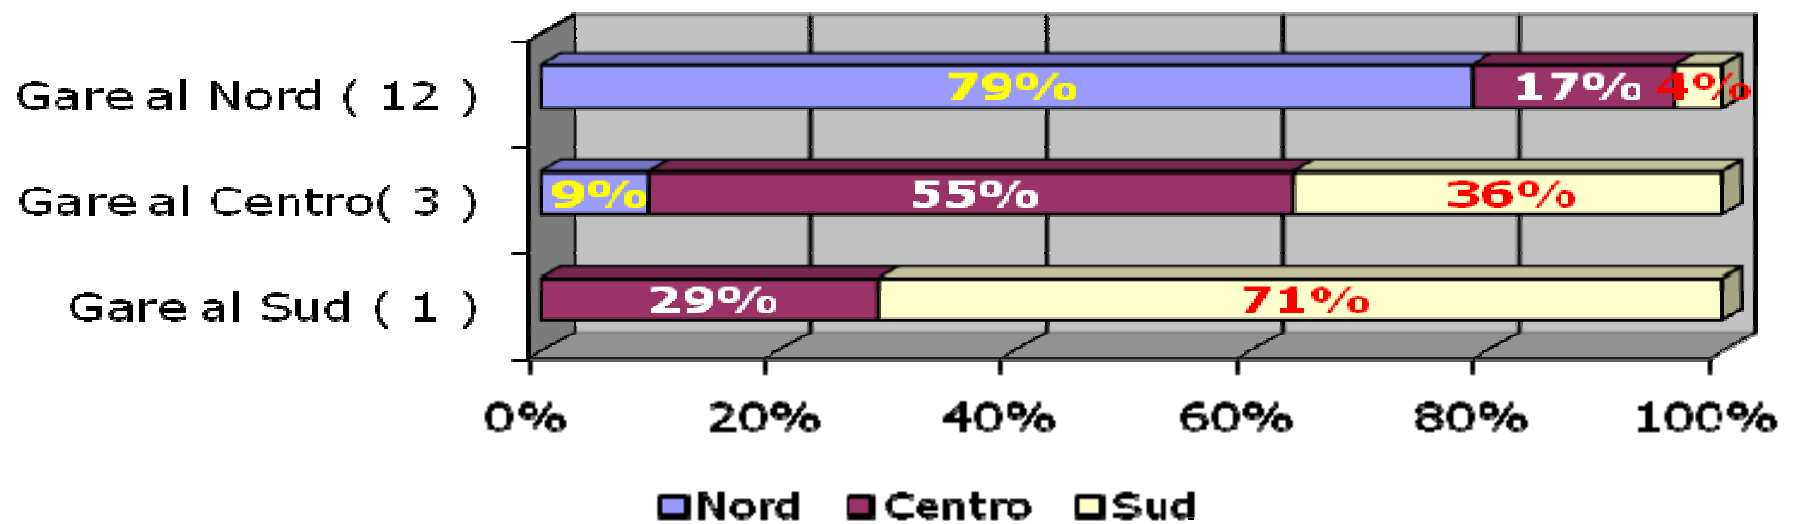

■ Nord ■ Centro ■ Sud

DISCESA E DISCESA SPRINT - DESIGNAZIONI SULLA BASE DELLE LOCALITA' DELLA MANIFESTAZIONE

GARE / DESIGNAZIONI MARATONA CLASSICA E FLUVIALE

MARATONA CLASSICA E FLUVIALE - DESIGNAZIONI SULLA BASE DELLE LOCALITA' DELLA MANIFESTAZIONE

GARE / DESIGNAZIONI POLO

POLO - DESIGNAZIONI SULLA BASE DELLE LOCALITA' DELLA MANIFESTAZIONE

GARE / DESIGNAZIONI SLALOM

SLALOM - DESIGNAZIONI SULLA BESE DELLE LOCALITA' DELLA MANIFESTAZIONE

GARE / DESIGNAZIONI VELOCITA'

VELOCITA' - DESIGNAZIONI SULLA BASE DELLE LOCALITA' DELLA MANIFESTAZIONE