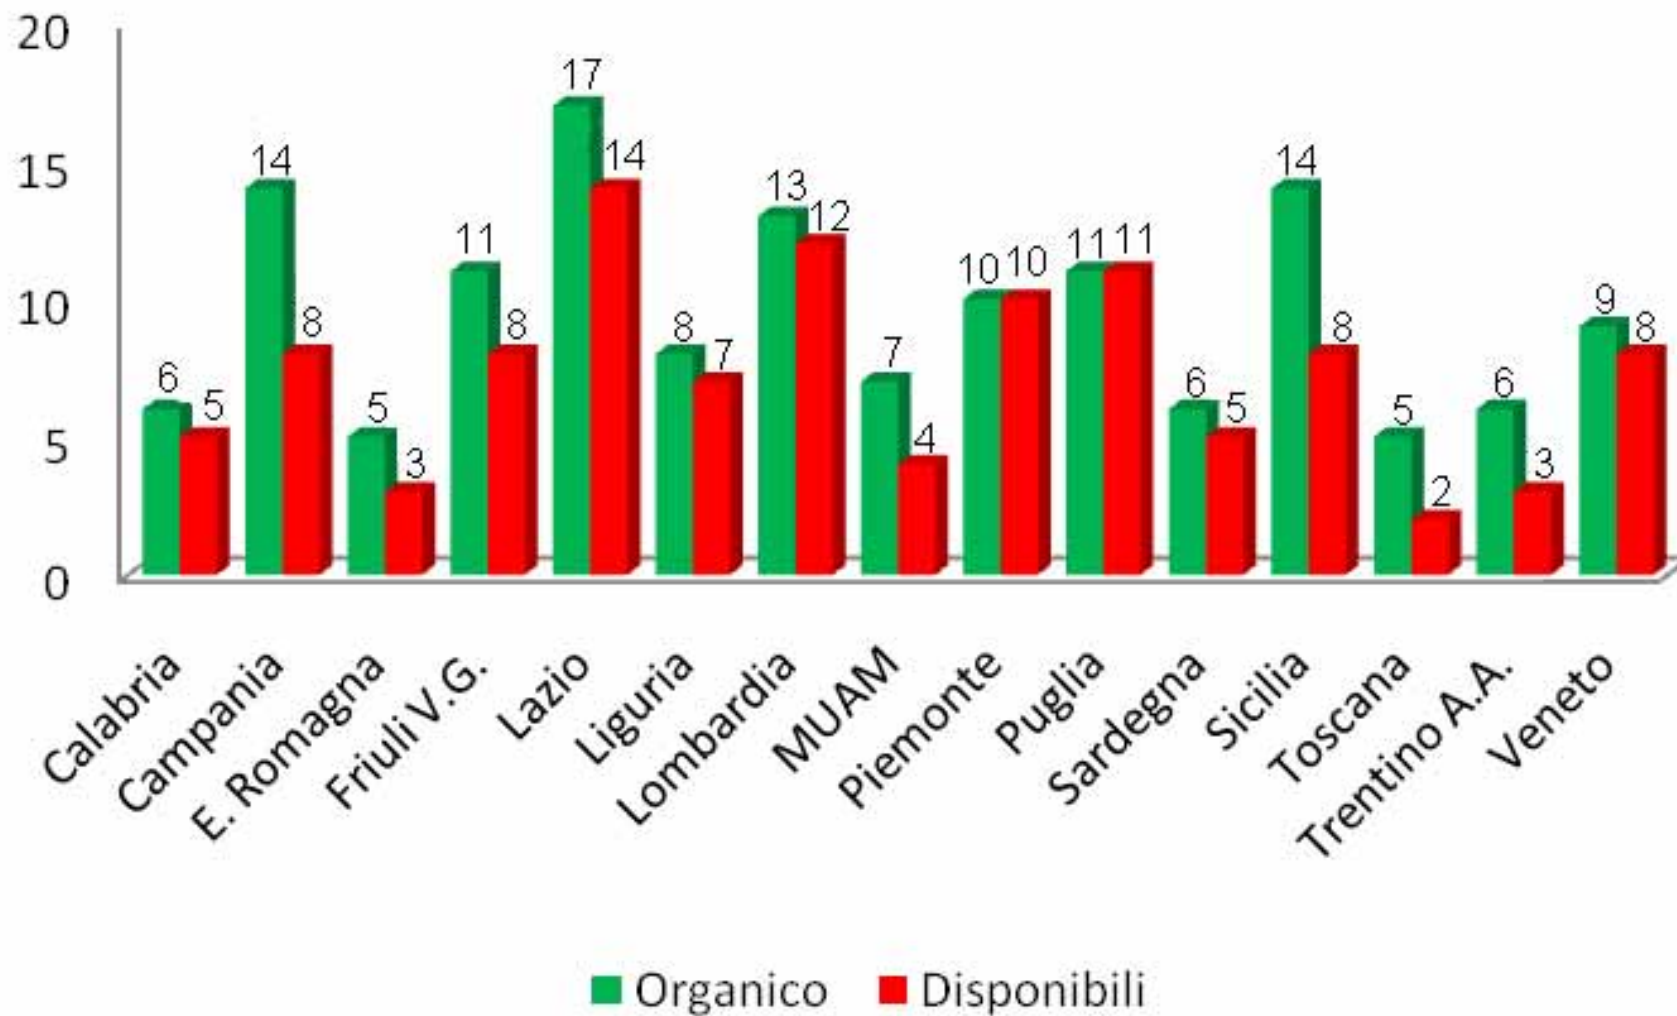

ORGANICO / DESIGNAZIONI 2011

■ Organico ■ Designazioni

Ufficiali di Gara in organico e disponibili per regione

Gare / Designazioni 2011

Incarichi per disciplina 2011

GARE / DESIGNAZIONI DISCESA E DISCESA SPRINT

■ Nord ■ Centro ■ Sud

DISCESA E DISCESA SPRINT - DESIGNAZIONI SULLA BASE DELLE LOCALITA' DELLA MANIFESTAZIONE

GARE / DESIGNAZIONI MARATONA CLASSICA E FLUVIALE

MARATONA CLASSICA E FLUVIALE - DESIGNAZIONI SULLA BASE DELLE LOCALITA' DELLA MANIFESTAZIONE

GARE / DESIGNAZIONI POLO

POLO - DESIGNAZIONI SULLA BASE DELLE LOCALITA' DELLA MANIFESTAZIONE

GARE / DESIGNAZIONI SLALOM

SLALOM - DESIGNAZIONI SULLA BESE DELLE LOCALITA' DELLA MANIFESTAZIONE

GARE / DESIGNAZIONI VELOCITA'

VELOCITA' - DESIGNAZIONI SULLA BASE DELLE LOCALITA' DELLA MANIFESTAZIONE