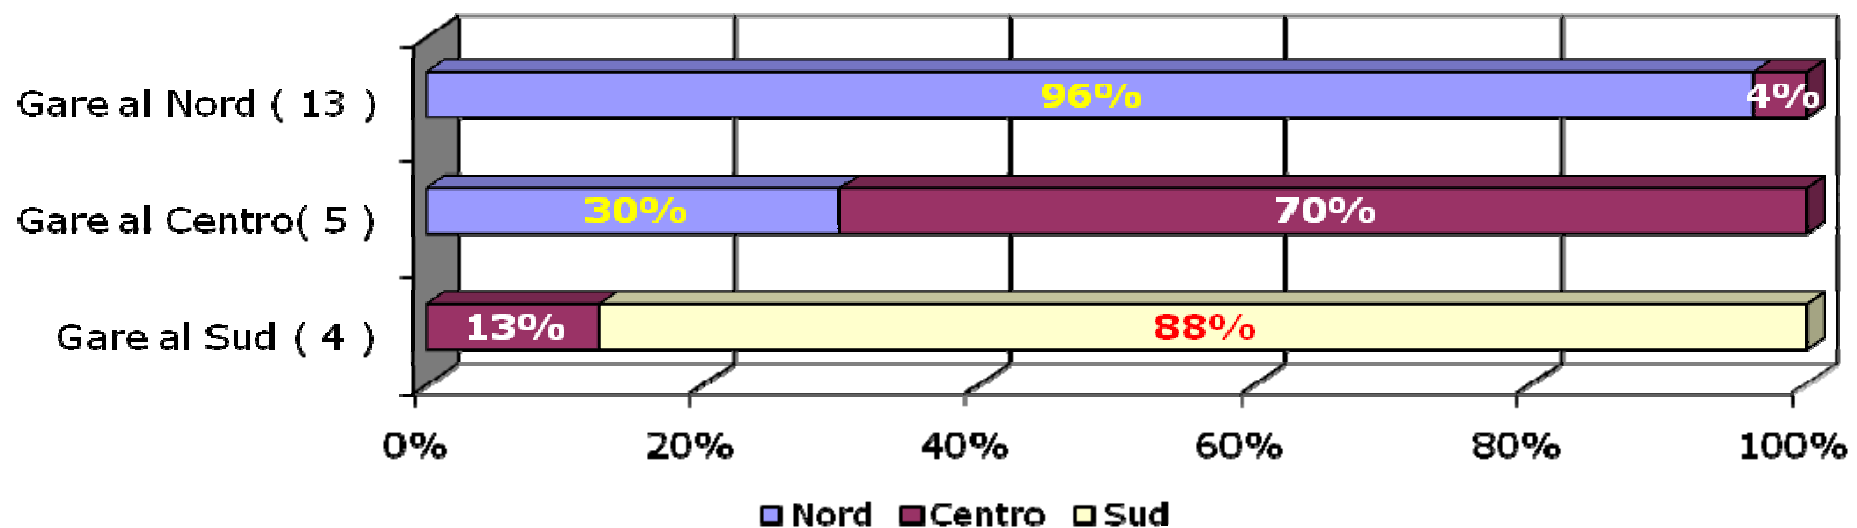

ORGANICO / DESIGNAZIONI 2011

■ Organico ■ Designazioni

Ufficiali di Gara in organico e disponibili per regione

Gare / Designazioni 2011

Incarichi per disciplina 2011

GARE / DESIGNAZIONI DISCESA E DISCESA SPRINT

■ Nord ■ Centro ■ Sud

DISCESA E DISCESA SPRINT - DESIGNAZIONI SULLA BASE DELLE LOCALITA' DELLA MANIFESTAZIONE

GARE / DESIGNAZIONI MARATONA CLASSICA E FLUVIALE

MARATONA CLASSICA E FLUVIALE - DESIGNAZIONI SULLA BASE DELLE LOCALITA' DELLA MANIFESTAZIONE

GARE / DESIGNAZIONI POLO

POLO - DESIGNAZIONI SULLA BASE DELLE LOCALITA' DELLA MANIFESTAZIONE

GARE / DESIGNAZIONI SLALOM

SLALOM - DESIGNAZIONI SULLA BESE DELLE LOCALITA' DELLA MANIFESTAZIONE

GARE / DESIGNAZIONI VELOCITA'

VELOCITA' - DESIGNAZIONI SULLA BASE DELLE LOCALITA' DELLA MANIFESTAZIONE