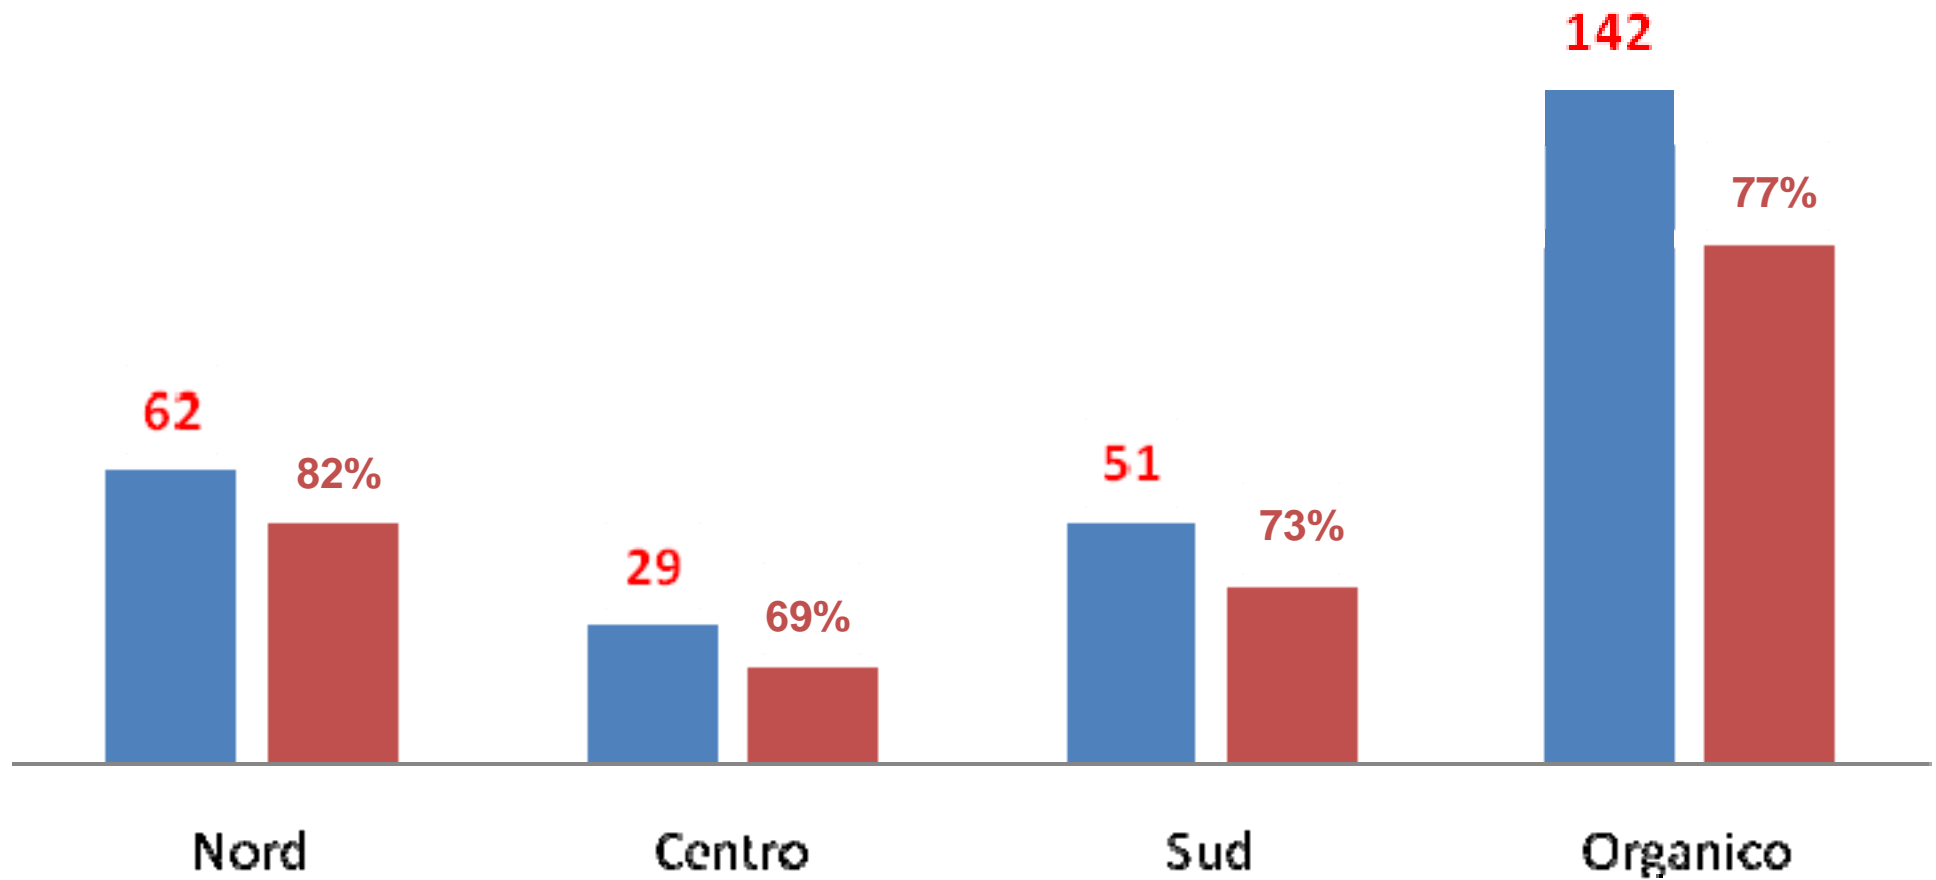

ORGANICO / DESIGNAZIONI 2011

■ Organico ■ Designazioni

Ufficiali di Gara in organico e disponibili per regione

Gare / Designazioni 2011

Incarichi per disciplina 2011

GARE / DESIGNAZIONI DISCESA E DISCESA SPRINT

■ Nord ■ Centro ■ Sud

DISCESA E DISCESA SPRINT - DESIGNAZIONI SULLA BASE DELLE LOCALITA' DELLA MANIFESTAZIONE

GARE / DESIGNAZIONI MARATONA CLASSICA E FLUVIALE

MARATONA CLASSICA E FLUVIALE - DESIGNAZIONI SULLA BASE DELLE LOCALITA' DELLA MANIFESTAZIONE

GARE / DESIGNAZIONI POLO

POLO - DESIGNAZIONI SULLA BASE DELLE LOCALITA' DELLA MANIFESTAZIONE

GARE / DESIGNAZIONI SLALOM

SLALOM - DESIGNAZIONI SULLA BESE DELLE LOCALITA' DELLA MANIFESTAZIONE

GARE / DESIGNAZIONI VELOCITA'

VELOCITA' - DESIGNAZIONI SULLA BASE DELLE LOCALITA' DELLA MANIFESTAZIONE