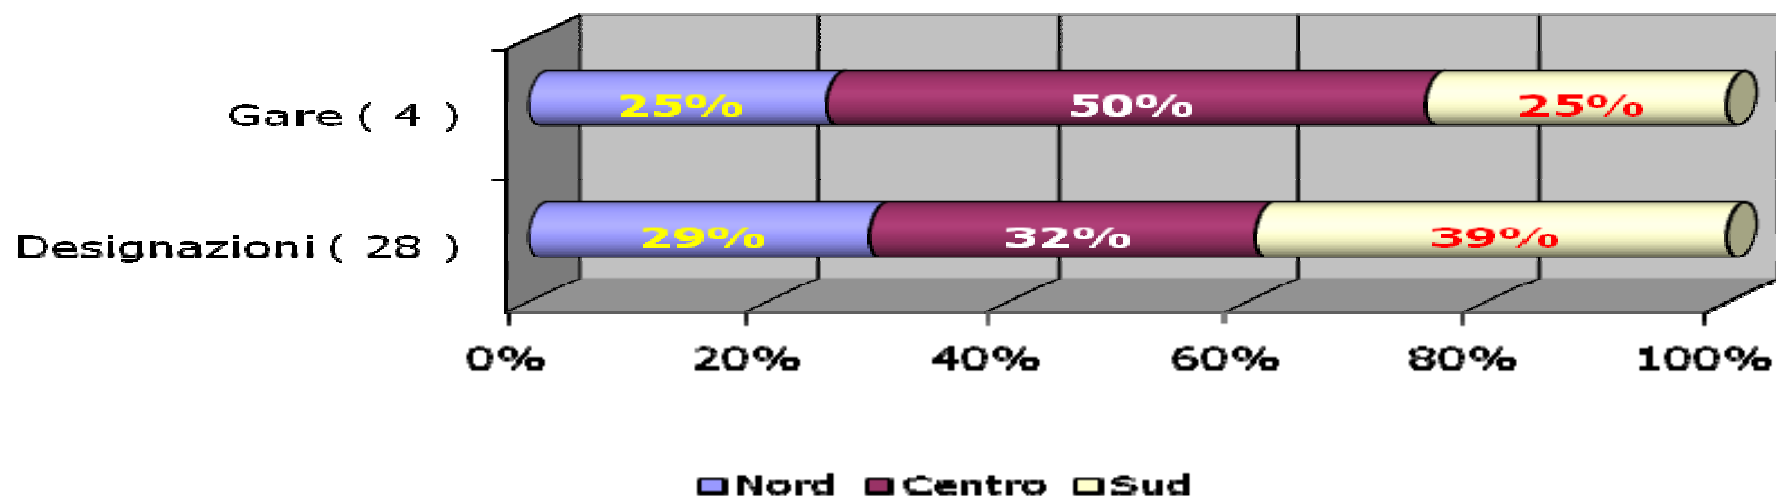

ORGANICO / DESIGNAZIONI 2011

■ Organico ■ Designazioni

Ufficiali di Gara in organico e disponibili per regione

Gare / Designazioni 2011

Incarichi per disciplina 2011

GARE / DESIGNAZIONI DISCESA E DISCESA SPRINT

■ Nord ■ Centro ■ Sud

DISCESA E DISCESA SPRINT - DESIGNAZIONI SULLA BASE DELLE LOCALITA' DELLA MANIFESTAZIONE

GARE / DESIGNAZIONI MARATONA CLASSICA E FLUVIALE

MARATONA CLASSICA E FLUVIALE - DESIGNAZIONI SULLA BASE DELLE LOCALITA' DELLA MANIFESTAZIONE

VELOCITA' - DESIGNAZIONI SULLA BASE DELLE LOCALITA' DELLA MANIFESTAZIONE