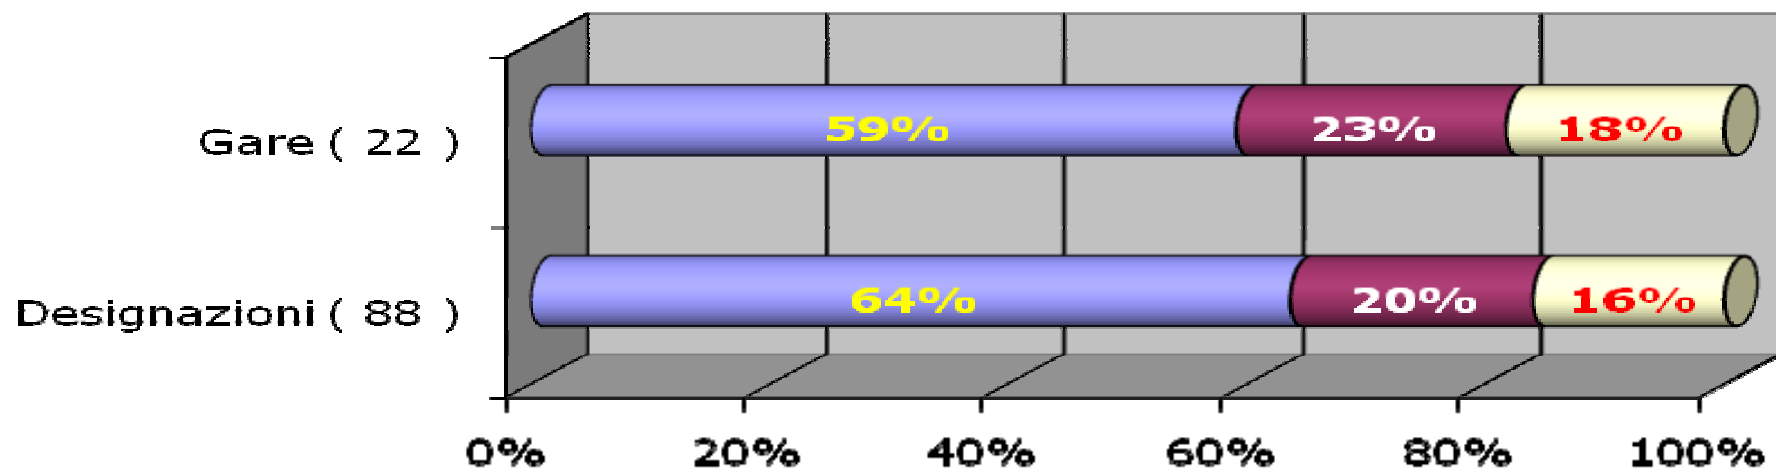

ORGANICO / DESIGNAZIONI 2011

■ Organico ■ Designazioni

Ufficiali di Gara in organico e disponibili per regione

Gare / Designazioni 2011

Incarichi per disciplina 2011

GARE / DESIGNAZIONI DISCESA E DISCESA SPRINT

■ Nord ■ Centro ■ Sud

DISCESA E DISCESA SPRINT - DESIGNAZIONI SULLA BASE DELLE LOCALITA' DELLA MANIFESTAZIONE

GARE / DESIGNAZIONI MARATONA CLASSICA E FLUVIALE

MARATONA CLASSICA E FLUVIALE - DESIGNAZIONI SULLA BASE DELLE LOCALITA' DELLA MANIFESTAZIONE