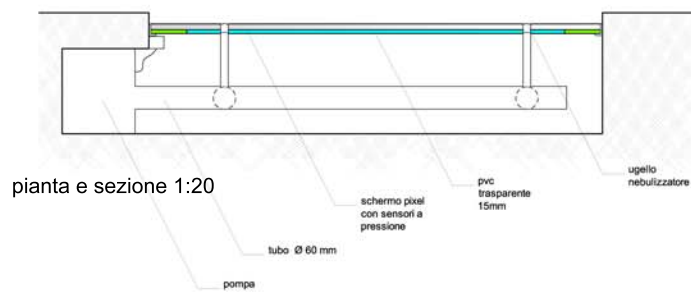

Showering is better

soluzioni per turisti accaldati

corona l.e.d. esterna

colori pixel

pianta e sezione 1:20

sensori a pressione sono posizionati nella parte centrale della pedana, l'accensione della pompa è contemporanea a quella della corona di l.e.d. esterni, mentre lo schermo interno rimane sempre acceso, il getto ha una durata di 10 sec., un attimo in cui il paesaggio urbano viene cambiato con nuvole e luci luminose.