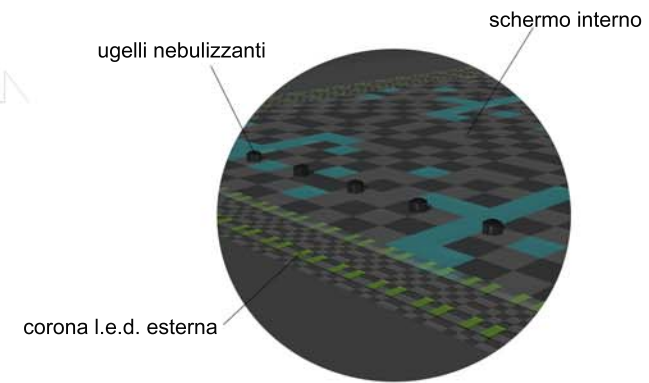

Showering is better

soluzioni per turisti accaldati

corona l.e.d. esterna

colori pixel

pianta e sezione 1:20

sensori a pressione sono posizionati nella parte centrale della pedana, l'accensione della pompa è contemporanea a quella della corona di l.e.d. esterni, mentre lo schermo interno rimane sempre acceso, il getto ha una durata di 10 sec., un attimo in cui il paesaggio urbano viene cambiato con nuvole e luci luminose.

via del Babuino

piazza di Spagna_uscita Metro

piazza di Spagna

via dei Fori Imperiali