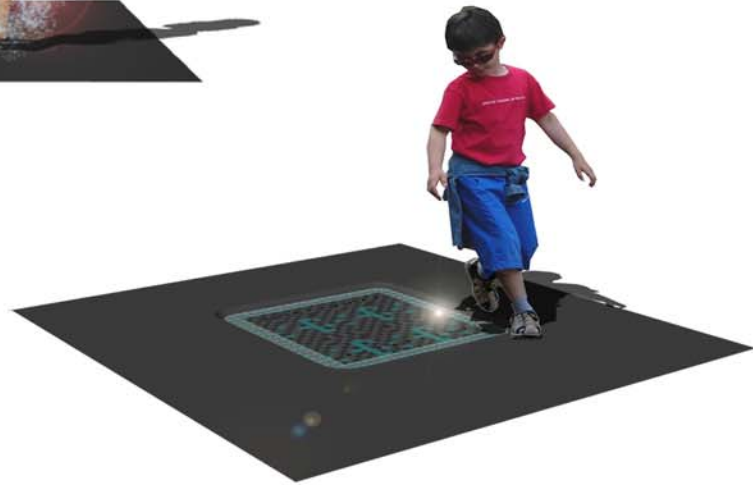

Showering is better

soluzioni per turisti accaldati

corona l.e.d. esterna

colori pixel

pianta e sezione 1:20

sensori a pressione sono posizionati nella parte centrale della pedana, l'accensione della pompa è contemporanea a quella della corona di l.e.d. esterni, mentre lo schermo interno rimane sempre acceso, il getto ha una durata di 10 sec., un attimo in cui il paesaggio urbano viene cambiato con nuvole e luci luminose.