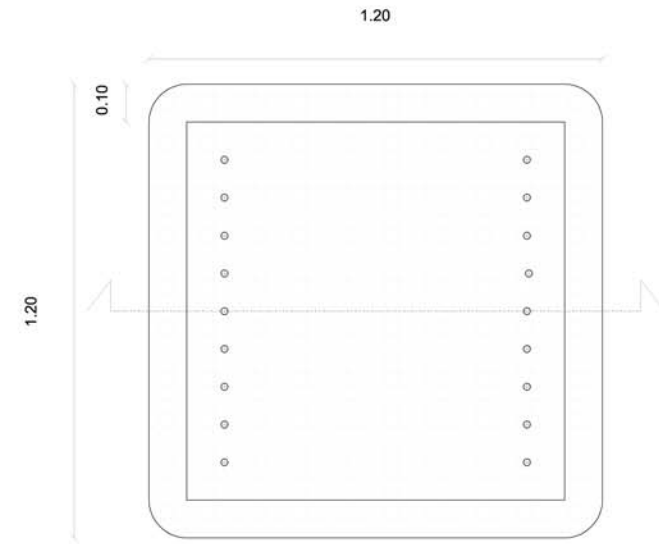

Showering is better

soluzioni per turisti accaldati

corona l.e.d. esterna

colori pixel

pianta e sezione 1:20

sensori a pressione sono posizionati nella parte centrale della pedana, l'accensione della pompa è contemporanea a quella della corona di l.e.d. esterni, mentre lo schermo interno rimane sempre acceso, il getto ha una durata di 10 sec., un attimo in cui il paesaggio urbano viene cambiato con nuvole e luci luminose.