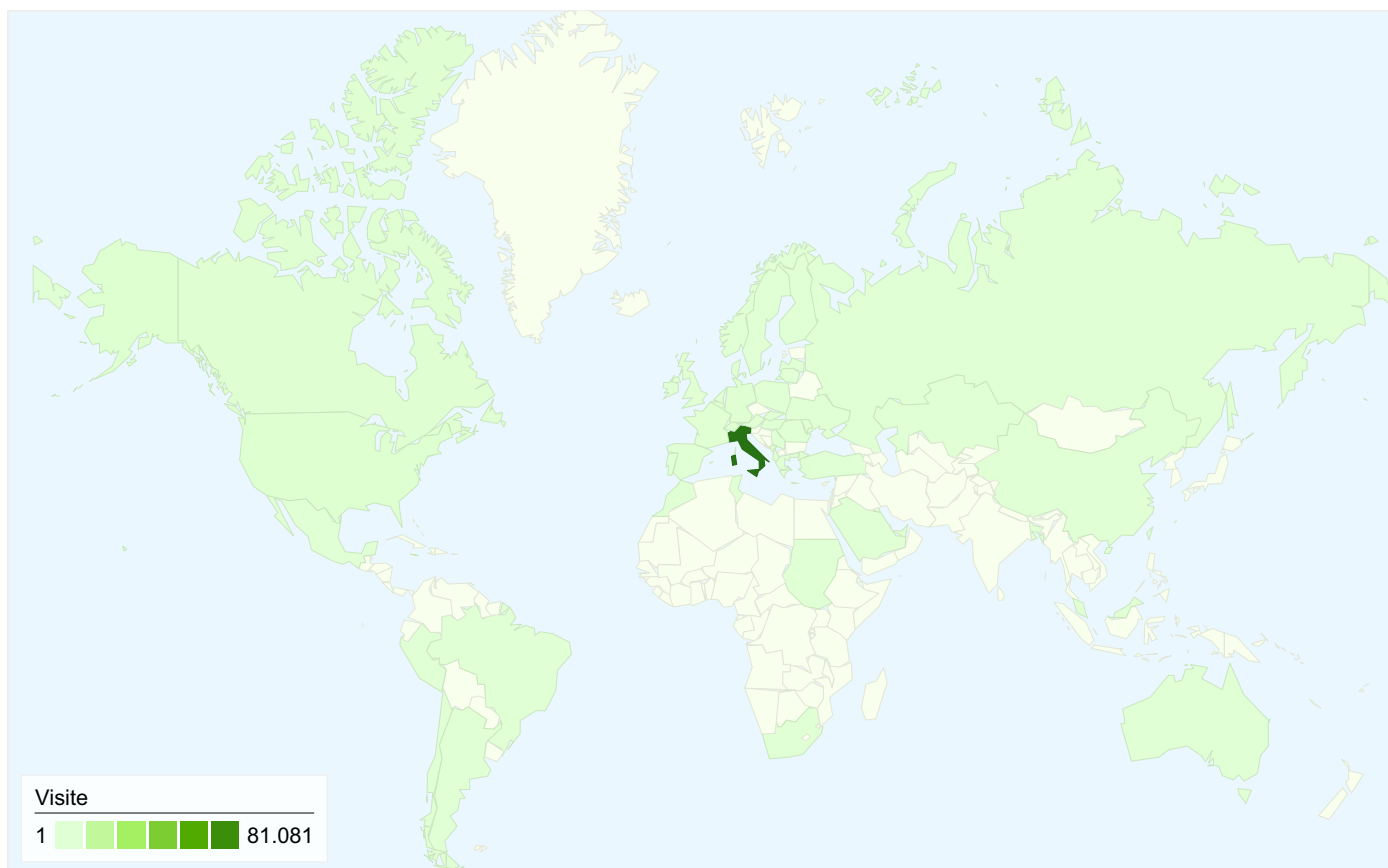

**30.242** persone hanno visitato questo sito

**85.837** Visite

**30.242** Visitatori unici assoluti

**141.208** Visualizzazioni di pagina

**2,40** Media visualizzazioni di pagina

**00:03:89** Tempo sul sito

 30,47% Traffico diretto

 5,24% Siti referenti

 64,28% Motori di ricerca

- **Motori di ricerca**  
55.175,00 (64,28%)
- **Traffico diretto**  
26.157,00 (30,47%)
- **Siti referenti**  
4.499,00 (5,24%)
- **Altro**  
6 (0,01%)

## 85.837 visite provenienti da 55 Paesi/zona