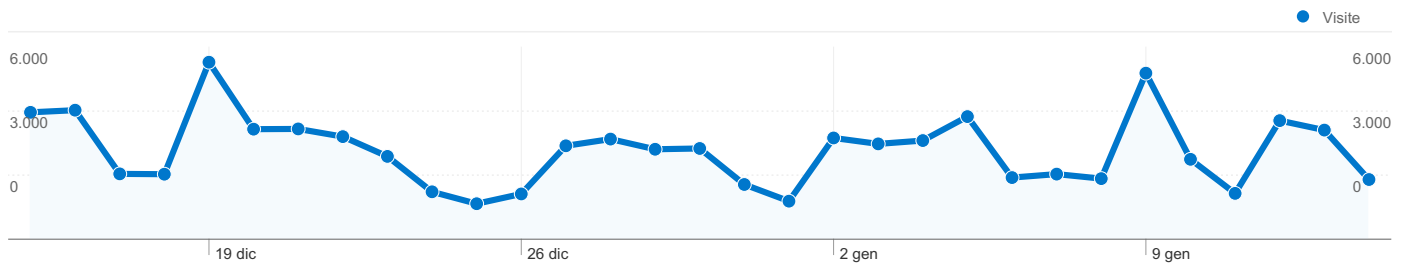

Tutte le sorgenti di traffico hanno generato un totale di 85.837 visite

30,47% Traffico diretto

5,24% Siti referenti

64,28% Motori di ricerca

- **Motori di ricerca**
  55.175,00 (64,28%)
- **Traffico diretto**
  26.157,00 (30,47%)
- **Siti referenti**
  4.499,00 (5,24%)
- **Altro**
  6 (0,01%)

Principali sorgenti di traffico

Sorgenti	Visite	% visite	Parole chiave	Visite	% visite
google (organic)	50.838	59,23%	adisonline	21.900	39,69%
(direct) ((none))	26.157	30,47%	adis on line	17.797	32,26%
virgilio (organic)	1.372	1,60%	adisonlinemolise	2.553	4,63%
search (organic)	1.182	1,38%	adisonline.it	2.139	3,88%
bing (organic)	1.077	1,25%	adis	935	1,69%