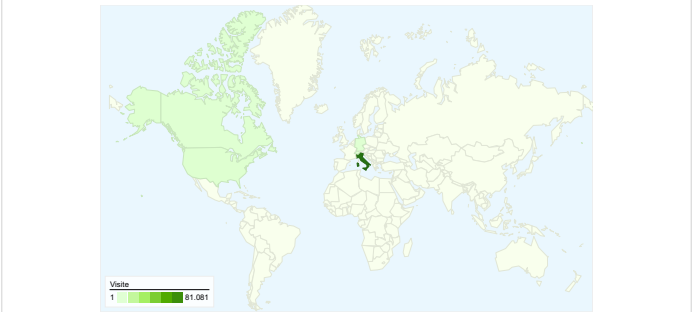

Overlay mappa