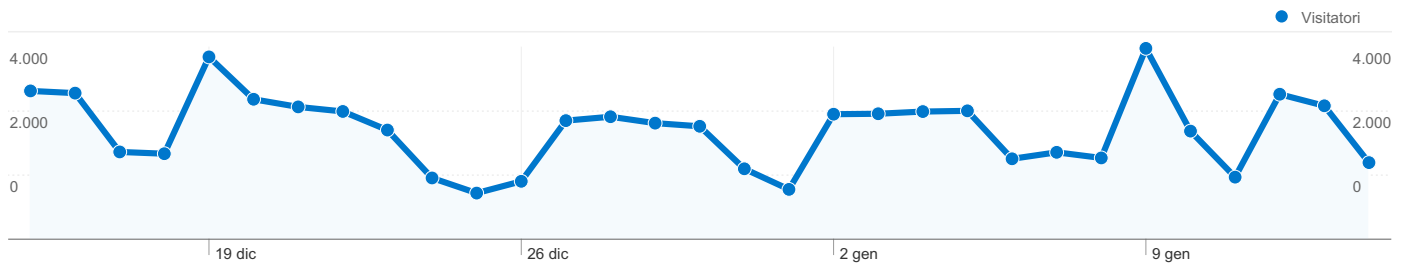

**Uso del sito**

**85.837** Visite

**83,00%** Frequenza di rimbalzo

**141.208** Visualizzazioni di pagina

**00:03:89** Tempo medio sul sito

**2,40** Pagine/Visita

**25,93%** % nuove visite

**Panoramica visitatori**

**Overlay mappa**

**Panoramica sulle sorgenti di traffico**

**Panoramica dei contenuti**

Pagine	Visualizzazioni di pagina	% visualizzazioni di pagina
/index.htm	100.079	70,87%
/adis24tv.htm	8.292	5,87%
/pagine/paginarchivio2011.htm	6.914	4,90%
/pastadelletraglie.it	6.658	4,72%
/206/festadelgrano.htm	1.655	1,17%

**30.242** persone hanno visitato questo sito

**85.837** Visite

**30.242** Visitatori unici assoluti

**141.208** Visualizzazioni di pagina

**2,40** Media visualizzazioni di pagina

**00:03:89** Tempo sul sito

1 - 10 di 55

Le pagine di questo sito sono state visualizzate 141.208 volte in totale

 141.208 Visualizzazioni di pagina

 108.318 Visualizzazioni uniche

 83,00% Frequenza di rimbalzo