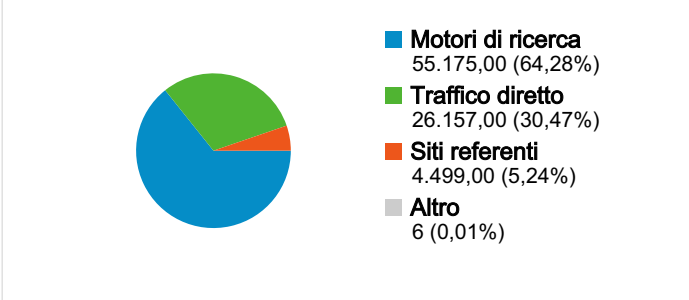

**Uso del sito**

**85.837** Visite

**83,00%** Frequenza di rimbalzo

**141.208** Visualizzazioni di pagina

**00:03:89** Tempo medio sul sito

**2,40** Pagine/Visita

**25,93%** % nuove visite

**Panoramica visitatori**

**Overlay mappa**

**Panoramica sulle sorgenti di traffico**

**Panoramica dei contenuti**

Pagine	Visualizzazioni di pagina	% visualizzazioni di pagina
/index.htm	100.079	70,87%
/adis24tv.htm	8.292	5,87%
/pagine/paginarchivio2011.htm	6.914	4,90%
/pastadelletraglie.it	6.658	4,72%
/206/festadelgrano.htm	1.655	1,17%

**30.242** persone hanno visitato questo sito

**85.837** Visite

**30.242** Visitatori unici assoluti

**141.208** Visualizzazioni di pagina

**2,40** Media visualizzazioni di pagina

**00:03:89** Tempo sul sito