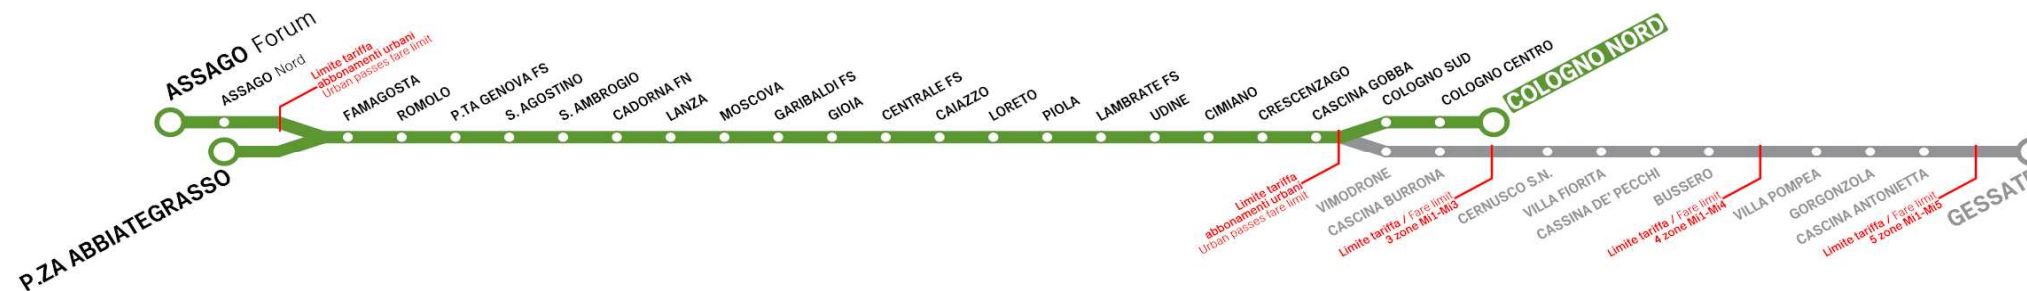

■ Treno per Train to COLOGNO NORD

■ Treno per Train to CASCINA GOBBA

* Termina a Ends at CENTRALE FS

M2

GESSATE

Treni per P.ZA ABBIATEGRASSO/ASSAGO Forum Trains to

Orario in vigore dal valid from 05/09/2022

SABATO Saturday

5:00	55
6:00	6 20 35 45 55
7:00	5 15 25 35 45 55
8:00	5 15 25 35 45 55
9:00	5 15 25 35 48
10:00	2 22 42
11:00	2 22 43
12:00	3 23 43
13:00	4 24 44
14:00	4 25 45
15:00	5 25 46
16:00	6 27 48 58
17:00	8 18 28 38 48 58
18:00	8 18 28 38 48 58
19:00	8 18 28 38 48 58
20:00	18 33
21:00	3 32

M2

COLOGNO NORD

Treni per **P.ZA ABBIATEGRASSO/ASSAGO Forum**
Trains to

Orario in vigore dal valid from **05/09/2022**

DA LUNEDI' A VENERDI' From Monday to Friday

5:00	50
6:00	5 15 22 30 37 43 50 57
7:00	4 11 18 24 30 36 42 47 53 58
8:00	4 9 14 19 24 30 35 40 45 50 55
9:00	1 6 12 17 22 28 36 44 51 59
10:00	7 15 28 40 52
11:00	4 16 28 40 52
12:00	4 16 28 40 52
13:00	4 16 28 40 52
14:00	4 16 28 40 52
15:00	4 16 28 40 52
16:00	4 16 28 39 50 56
17:00	3 9 15 21 27 33 39 45 51 57
18:00	3 9 15 21 27 33 39 45 51 57
19:00	3 9 15 21 27 34 41 48 56
20:00	5 15 26 38 49
21:00	0 7 20 41 55
22:00	9 33
23:00	5 35
0:00	5