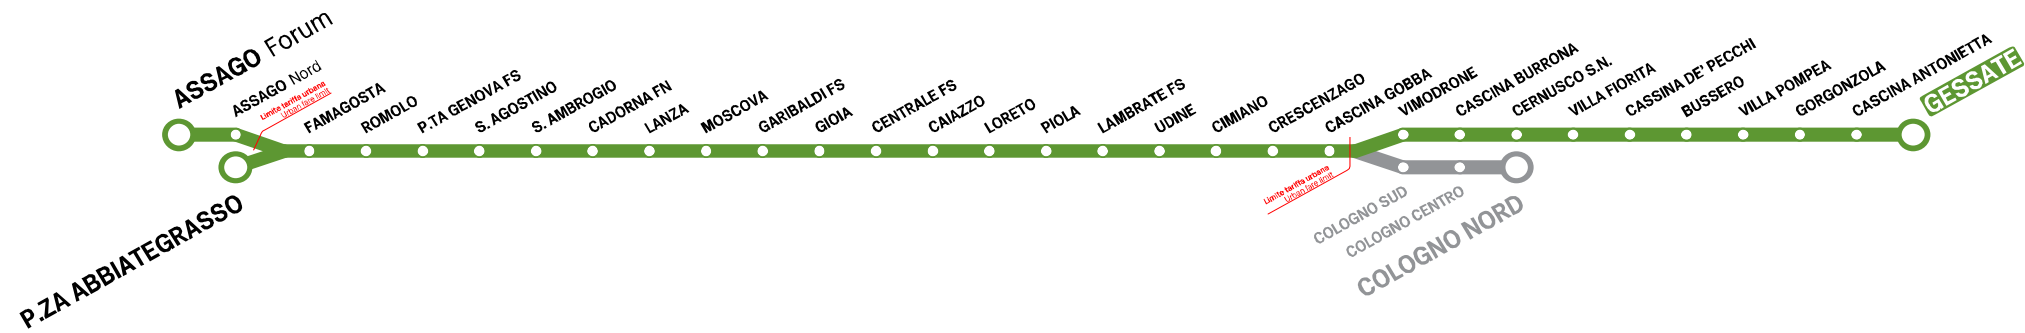

ASSAGO Forum

Treni per Trains to GESSATE/COLOGNO NORD

Orario in vigore dal valid from 9/1/2017

DA LUNEDI' A VENERDI' From Monday to Friday

5:00	50
6:00	0 10 19 27 35 42 51 58
7:00	4 10 15 20 25 30 35 40 45 50 55
8:00	0 4 9 13 17 22 28 33 38 43 48 53 58
9:00	4 9 18 24 35 47 59
10:00	11 23 35 47 59
11:00	11 23 35 47 59
12:00	11 23 35 47 59
13:00	11 23 35 47 59
14:00	11 23 35 47 59
15:00	11 23 35 47 59
16:00	11 21 28 35 41 47 53 59
17:00	5 11 17 22 28 34 39 45 51 56
18:00	2 8 13 19 25 31 36 42 48 54
19:00	0 6 12 18 24 30 37 45 54
20:00	4 14 25 44
21:00	0 15 30 45
22:00	0 15 31 46
23:00	1 16 32 47 57
0:00	17 27

SABATO Saturday

5:00	50
6:00	0 16 25 35 45 55
7:00	5 15 25 35 45 55
8:00	5 15 25 35 45
9:00	0 20 40
10:00	0 20 40
11:00	0 20 40
12:00	0 20 40
13:00	0 20 40
14:00	0 20 40
15:00	0 20 40
16:00	0 20 40
17:00	0 10 20 30 40 50
18:00	0 10 20 30 40 50
19:00	0 10 21 33 50 56
20:00	7 23 30 45
21:00	0 15 30 45
22:00	0 15 31 46
23:00	1 16 32 47 57
0:00	17 27

GESSATE

Treni per **ABBIATEGRASSO/ASSAGO Forum** Trains to

Orario in vigore dal *valid from* 9/1/2017

DA LUNEDI' A VENERDI' *From Monday to Friday*

5:00	55
6:00	6 17 27 37 46 50 55 59
7:00	4 8 13 17 22 26 31 35 40 45 50 55
8:00	1 6 12 17 23 28 34 39 45 50 56
9:00	2 9 14 20 28 40 51
10:00	3 15 27 39 51
11:00	3 15 27 39 51
12:00	3 15 27 39 51
13:00	3 15 27 39 51
14:00	3 15 27 39 51
15:00	3 15 27 39 51
16:00	3 15 24 30 36 42 48 54
17:00	0 6 12 18 24 30 36 42 48 54
18:00	0 6 12 18 24 30 36 42 48 54
19:00	0 6 12 18 24 31 39 47 57
20:00	8 20 34
21:00	0 31
22:00	2 32
23:00	3 33
0:00	3