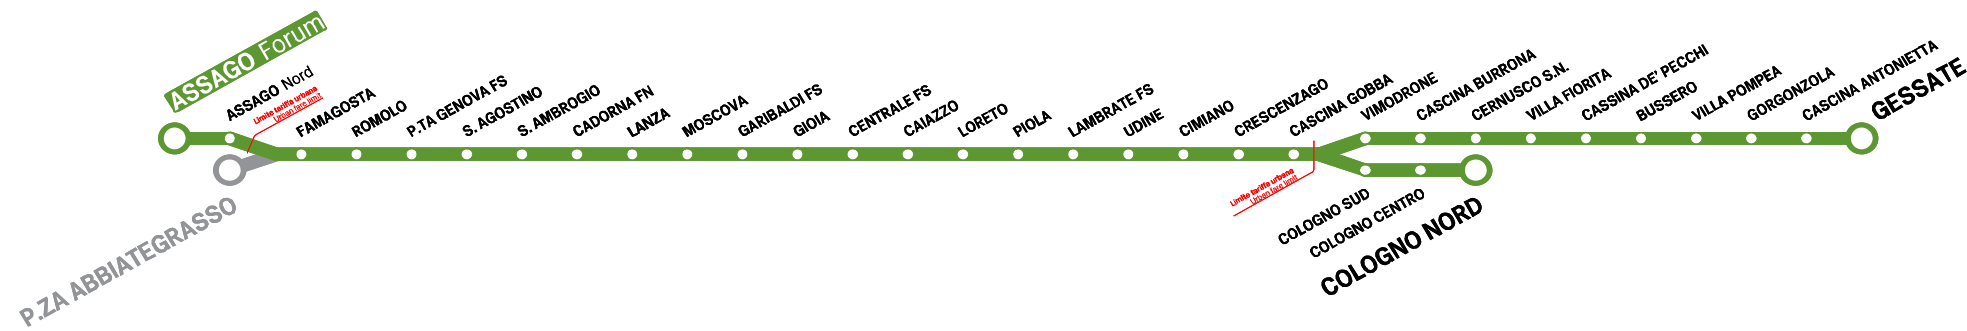

ASSAGO Forum

Treni per Trains to COLOGNO NORD/CASCINA GOBBA

Orario in vigore dal valid from 1/05/2015

DA LUNEDI' A VENERDI' From Monday to Friday

6:00	0	10	19	26	35	41	51	58					
7:00	4	10	16	22	28	34	39	44	49	55			
8:00	1	6	11	16	21	26	30	34	39	43	48	52	57
9:00	2	7	16	23	35	47	59						
10:00	11	23	35	47	59								
11:00	11	23	35	47	59								
12:00	11	23	35	47	59								
13:00	11	23	35	47	59								
14:00	11	23	35	47	59								
15:00	11	23	35	47	59								
16:00	11	22	29	35	41	47	53	59					
17:00	5	11	17	22	28	34	40	45	51	56			
18:00	2	8	13	19	25	30	36	42	47	53	59		
19:00	5	11	17	23	30	37	44	58					
20:00	17	47											
21:00	17	47											
22:00	17	47											
23:00	17	47	57										
0:00	18	27											

SABATO Saturday

6:00	1	16	25	35	45	55		
7:00	5	15	25	35	45	55		
8:00	5	15	23	31	39	47	55	
9:00	3	11	19	27	35	43	51	59
10:00	7	15	23	31	40	50		
11:00	0	20	40					
12:00	0	20	40					
13:00	0	20	40					
14:00	0	20	40					
15:00	0	20	40					
16:00	0	10	20	29	37	45	53	
17:00	1	9	17	25	33	41	49	57
18:00	5	13	21	29	37	45	53	
19:00	1	10	20	31	41	50	55	
20:00	17	47						
21:00	17	47						
22:00	17	47						
23:00	17	47	57					
0:00	17	27						

FESTIVO Sunday/Holiday

6:00	1	18	37	52
7:00	8	22	40	
8:00	0	20	40	
9:00	0	20	40	
10:00	0	20	40	
11:00	0	20	40	
12:00	0	20	40	
13:00	0	20	40	
14:00	0	20	40	
15:00	0	20	40	
16:00	0	20	40	
17:00	0	20	40	
18:00	0	20	40	
19:00	0	20	40	
20:00	0	18	39	54
21:00	17	47		
22:00	17	47		
23:00	17	47	57	
0:00	17	27