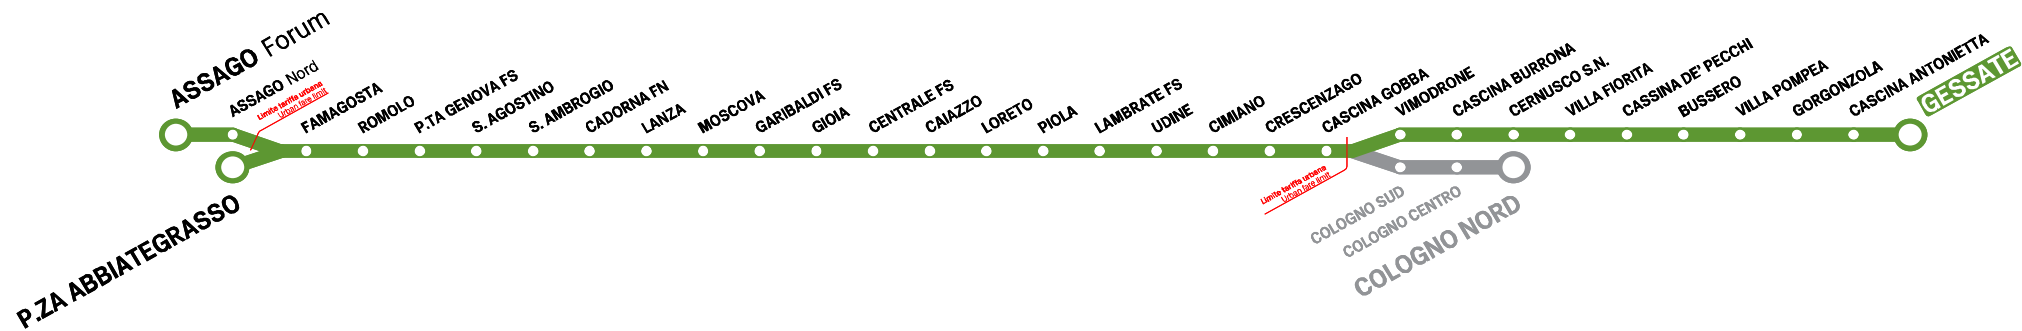

ASSAGO Forum

Treni per Trains to COLOGNO NORD/CASCINA GOBBA

Orario in vigore dal valid from 1/05/2015

DA LUNEDI' A VENERDI' From Monday to Friday

6:00	0	10	19	26	35	41	51	58					
7:00	4	10	16	22	28	34	39	44	49	55			
8:00	1	6	11	16	21	26	30	34	39	43	48	52	57
9:00	2	7	16	23	35	47	59						
10:00	11	23	35	47	59								
11:00	11	23	35	47	59								
12:00	11	23	35	47	59								
13:00	11	23	35	47	59								
14:00	11	23	35	47	59								
15:00	11	23	35	47	59								
16:00	11	22	29	35	41	47	53	59					
17:00	5	11	17	22	28	34	40	45	51	56			
18:00	2	8	13	19	25	30	36	42	47	53	59		
19:00	5	11	17	23	30	37	44	58					
20:00	17	47											
21:00	17	47											
22:00	17	47											
23:00	17	47	57										
0:00	18	27											

SABATO Saturday

6:00	1	16	25	35	45	55		
7:00	5	15	25	35	45	55		
8:00	5	15	23	31	39	47	55	
9:00	3	11	19	27	35	43	51	59
10:00	7	15	23	31	40	50		
11:00	0	20	40					
12:00	0	20	40					
13:00	0	20	40					
14:00	0	20	40					
15:00	0	20	40					
16:00	0	10	20	29	37	45	53	
17:00	1	9	17	25	33	41	49	57
18:00	5	13	21	29	37	45	53	
19:00	1	10	20	31	41	50	55	
20:00	17	47						
21:00	17	47						
22:00	17	47						
23:00	17	47	57					
0:00	17	27						

GESSATE

Treni per **ABBIATEGRASSO** Trains to

Orario in vigore dal *valid from* 1/05/2015

DA LUNEDI' A VENERDI' *From Monday to Friday*

5:00	55
6:00	6 17 27 38 48 54
7:00	0 5 10 14 19 23 28 32 37 41 46 50 55
8:00	0 5 10 15 20 26 31 37 42 48 54 59
9:00	4 10 16 24 36 49
10:00	1 13 25 37 49
11:00	1 13 25 37 49
12:00	1 12 25 37 49
13:00	1 13 25 37 49
14:00	1 13 25 37 49
15:00	1 13 25 37 49
16:00	1 13 23 29 36 42 48 54
17:00	0 6 12 18 24 30 36 42 48 54
18:00	0 6 12 18 24 30 36 42 48 54
19:00	0 6 12 18 24 31 39 47 57
20:00	11 36
21:00	5 38
22:00	8 38
23:00	8 38
0:00	8