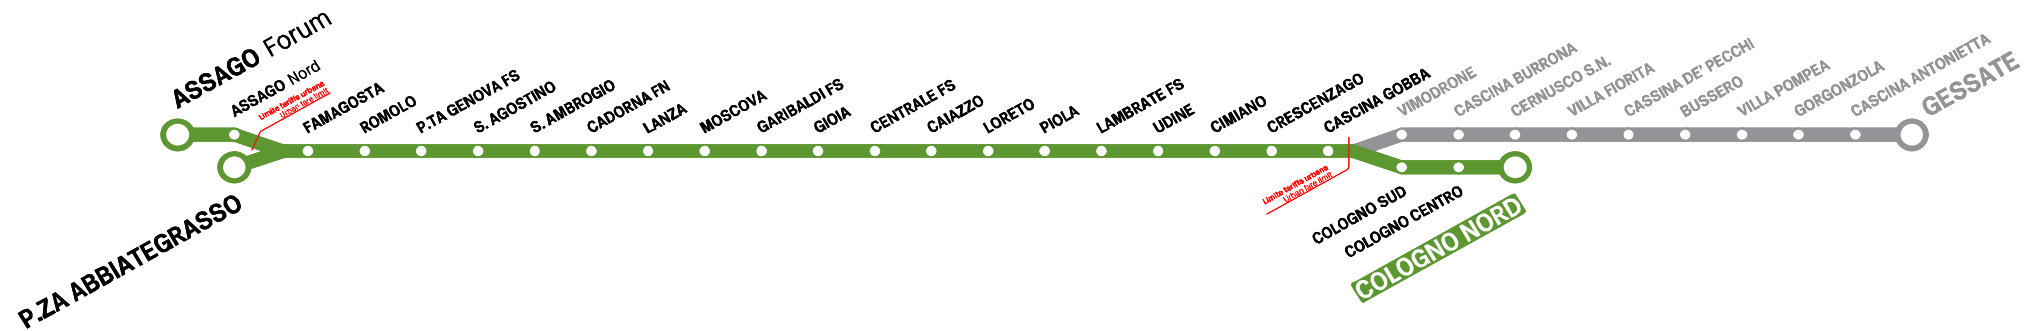

COLOGNO NORD

Treni per **ABBIATEGRASSO/ASSAGO Forum**
Trains to

Orario in vigore dal *valid from* 1/05/2015

DA LUNEDI' A VENERDI' From Monday to Friday

6:00	5	16	27	38	49								
7:00	0	6	12	18	23	27	32	37	41	45	50	54	59
8:00	3	8	13	18	23	28	33	38	44	50	55		
9:00	0	6	11	17	22	28	34	36	43	46	54	57	
10:00	8	20	32	44	56								
11:00	8	20	32	44	56								
12:00	8	20	32	44	56								
13:00	8	20	32	44	56								
14:00	8	20	32	44	56								
15:00	8	20	32	44	56								
16:00	8	20	32	41	47	54							
17:00	0	6	12	18	24	30	36	42	48	54			
18:00	0	6	12	18	24	30	36	42	48	54			
19:00	0	6	12	18	24	30	36	42	50	58			
20:00	7	18	32	45									
21:00	6	32											
22:00	2	32											
23:00	2	32											
0:00	5												

SABATO Saturday

6:00	5	16	26	35	45	55		
7:00	5	15	25	35	45	55		
8:00	5	15	25	35	44	53		
9:00	1	9	17	25	33	41	49	57
10:00	5	13	21	29	37	45	53	
11:00	1	10	20	30	45			
12:00	5	25	45					
13:00	5	25	45					
14:00	5	25	45					
15:00	5	25	45					
16:00	5	20	40	50	59			
17:00	7	15	23	31	39	47	55	
18:00	3	11	19	27	35	43	51	59
19:00	8	18	28	38	49	59		
20:00	10	22	41					
21:00	3	32						
22:00	2	32						
23:00	2	32						
0:00	2	38						

FESTIVO Sunday/Holiday

6:00	7	26	45	
7:00	8	25	35	45
8:00	5	25	45	
9:00	5	25	45	
10:00	5	25	45	
11:00	5	25	45	
12:00	5	25	45	
13:00	5	25	45	
14:00	5	25	45	
15:00	5	25	45	
16:00	5	25	45	
17:00	5	25	45	
18:00	5	25	45	
19:00	5	25	45	
20:00	5	33		
21:00	3	32		
22:00	2	32		
23:00	2	32		
0:00	2	38