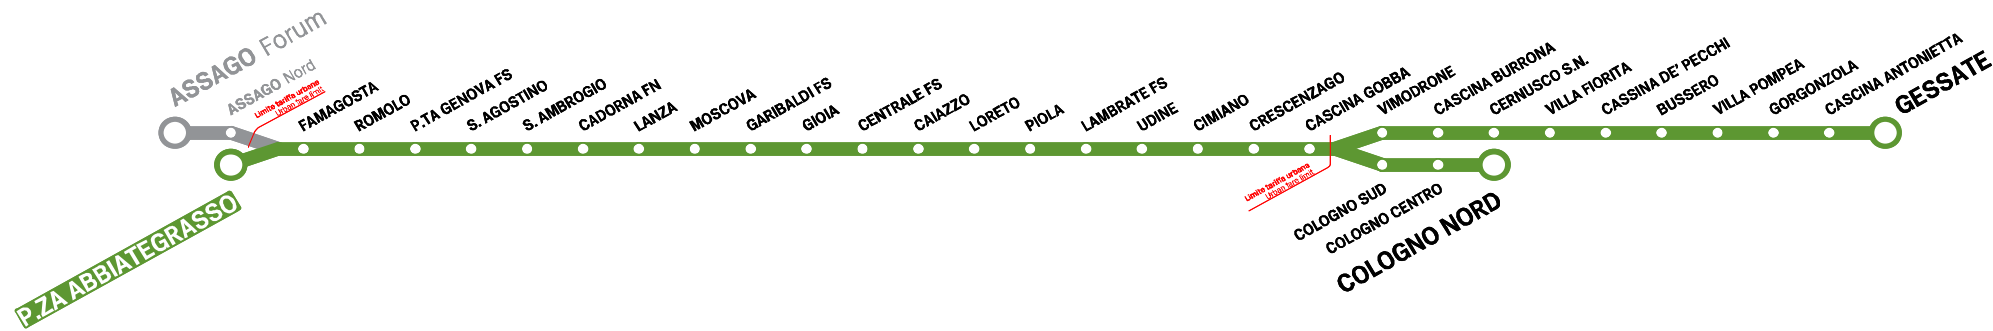

ABBIATEGRASSO

Treni per Trains to GESSATE/COLOGNO NORD

Orario in vigore dal valid from 1/05/2015

DA LUNEDI' A VENERDI' From Monday to Friday

6:00	0	9	19	27	33	42	52	58					
7:00	5	11	17	23	29	35	40	45	50	56			
8:00	1	7	12	17	22	27	31	36	40	44	49	53	58
9:00	3	8	13	17	23	31	35	42	46	54	58		
10:00	6	10	18	22	30	34	42	46	54	58			
11:00	6	10	18	22	30	34	42	46	54	58			
12:00	6	10	18	22	30	34	42	46	54	58			
13:00	6	10	18	22	30	34	42	46	54	58			
14:00	6	10	18	22	30	34	42	46	54	58			
15:00	6	10	18	22	30	34	42	46	54	58			
16:00	6	10	18	22	29	35	41	47	53	59			
17:00	5	11	17	23	29	34	40	46	51	57			
18:00	3	8	14	20	25	31	37	42	48	54	59		
19:00	5	11	17	23	30	37	44	53	57				
20:00	7	14	27	34	42	57							
21:00	5	13	31	41									
22:00	1	11	31	41									
23:00	1	11	31	41									
0:00	6	36											

SABATO Saturday

6:00	0	12	24	34	44	54			
7:00	4	14	24	34	44	54			
8:00	4	14	22	30	38	46	54		
9:00	2	10	18	26	34	42	50	58	
10:00	6	14	22	30	39	49	59		
11:00	9	14	19	29	34	39	49	54	59
12:00	9	14	19	29	34	39	49	54	59
13:00	9	14	19	29	34	39	49	54	59
14:00	9	14	19	29	34	39	49	54	59
15:00	9	14	19	29	34	39	49	54	59
16:00	8	18	28	37	45	53			
17:00	1	9	17	25	33	41	49	57	
18:00	5	13	21	29	37	45	53		
19:00	1	9	19	29	39	49			
20:00	6	13	28	36	44	58			
21:00	5	13	31	41					
22:00	1	11	31	41					
23:00	1	11	31	41					
0:00	6	43	55						