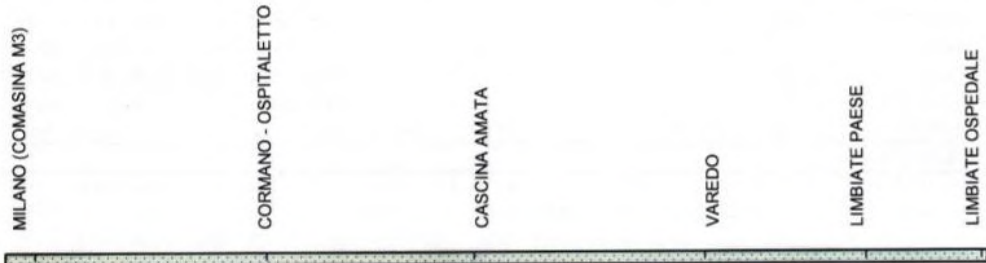

LINEA MILANO (COMASINA M3) - LIMBIATE OSPEDALE

ORARIO  
IN VIGORE DAL 15 SETTEMBRE 2014

CORSE ASCENDENTI

SERVIZIO DEL LUNEDI' - VENERDI'

MILANO (COMASINA M3)					06:15	06:38	07:01	07:24	07:47	08:10	08:33	08:56	09:19	09:42	10:05	10:27	11:12	11:57	12:42
CORMANO-OSPITALETTO					06:22	06:45	07:08	07:31	07:54	08:17	08:40	09:03	09:26	09:49	10:11	10:33	11:18	12:03	12:48
CASCINA AMATA					06:29	06:52	07:15	07:38	08:01	08:24	08:47	09:10	09:33	09:56	10:18	10:39	11:24	12:09	12:54
VAREDO (rimessa)	05:06	05:28	05:54	06:17	06:40	07:03	07:26	07:49	08:12	08:35	08:58	09:21	09:44	10:05	10:28	10:47	11:32	12:17	13:02
LIMBIATE 5 GIORNATE	05:11	05:33	05:59	06:22	06:45	07:08	07:31	07:54	08:17	08:40	09:03	09:26		10:10		10:52	11:37	12:22	13:07
LIMBIATE OSPEDALE	05:15	05:37	06:03	06:26	06:49	07:12	07:35	07:58	08:21	08:44	09:07	09:30		10:14		10:56	11:41	12:26	13:11
																			<b>A</b>
MILANO (COMASINA M3)	13:27	13:50	14:13	14:58	15:21	15:43	16:26	16:49	17:11	17:34	17:57	18:20	18:43	19:06	19:29	19:52	20:15	20:40	21:05
CORMANO-OSPITALETTO	13:34	13:57	14:20	15:06	15:29	15:51	16:34	16:57	17:19	17:42	18:05	18:28	18:51	19:14	19:37	20:00	20:23	20:47	21:11
CASCINA AMATA	13:41	14:04	14:27	15:13	15:36	15:58	16:42	17:04	17:26	17:49	18:12	18:35	18:58	19:21	19:44	20:07	20:30	20:54	21:15
VAREDO (rimessa)	13:51	14:14	14:38	15:23	15:46	16:09	16:51	17:14	17:37	18:00	18:23	18:46	19:09	19:32	19:55	20:18	20:41	21:04	21:20
LIMBIATE 5 GIORNATE	13:56	14:19	14:43	15:28	15:51	16:14	16:56	17:19	17:42	18:05	18:28	18:51	19:14	19:37	20:00	20:23	20:46		21:27
LIMBIATE OSPEDALE	14:00	14:23	14:47	15:32	15:55	16:18	17:00	17:23	17:46	18:09	18:32	18:55	19:18	19:41	20:04	20:27	20:50		21:32
		<b>A</b>	<b>A</b>	<b>A</b>															
MILANO (COMASINA M3)	22:05	23:05	00:05																
CORMANO-OSPITALETTO	22:11	23:11	00:11																
CASCINA AMATA	22:15	23:15	00:15																
VAREDO (rimessa)	22:20	23:20	00:20																
LIMBIATE 5 GIORNATE	22:27	23:27	00:27																
LIMBIATE OSPEDALE	22:32	23:32	00:32																