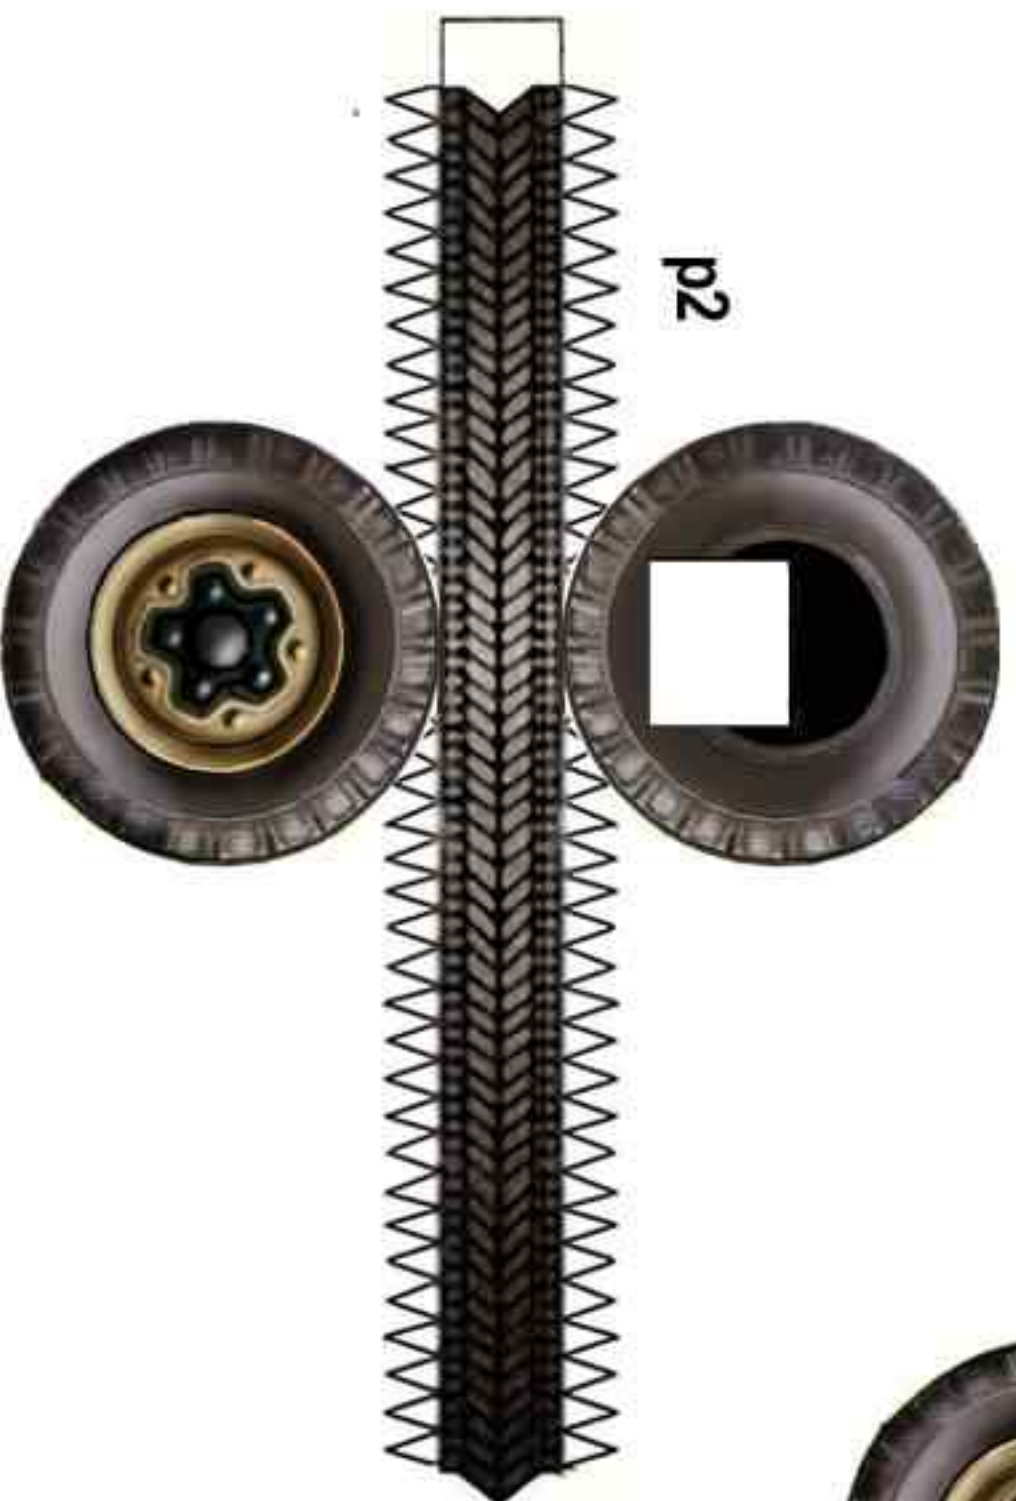

f4

p2

p2

p2

p2

s

s

s1

a3

f6

f5

i

c

w2

w1

w2

w1

VW Kubelwagen

table 2 of 2

© 2000 by F.Prudenziati