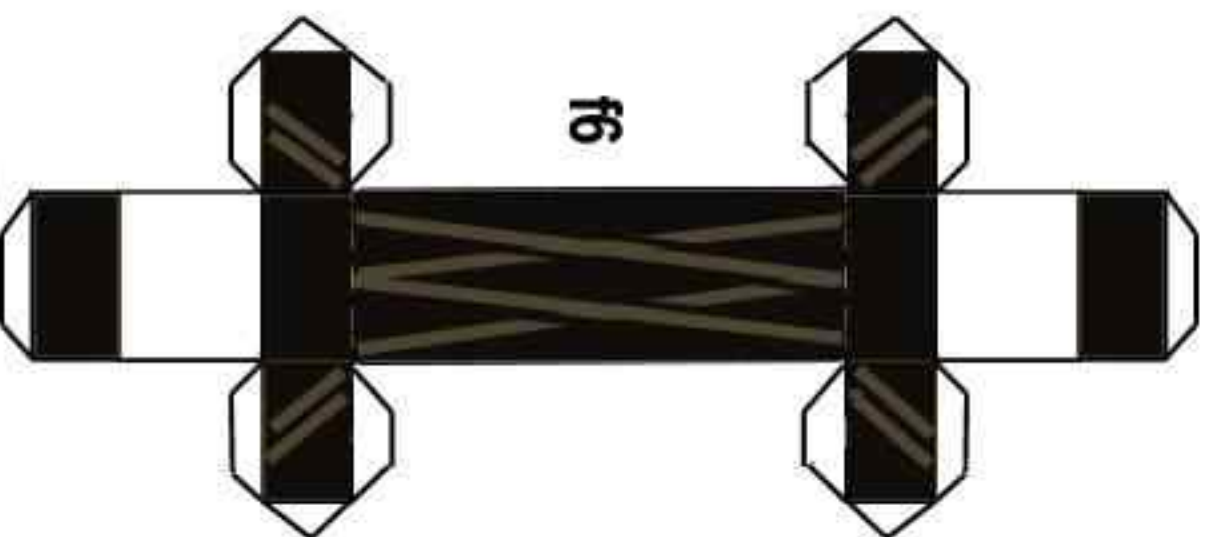

f4

p2

p2

p2

p2

s

s

s1

a3

f6

f5

i

c

w2

w1

w2

w1

VW Kubelwagen

table 2 of 2

© 2000 by F.Prudenziati