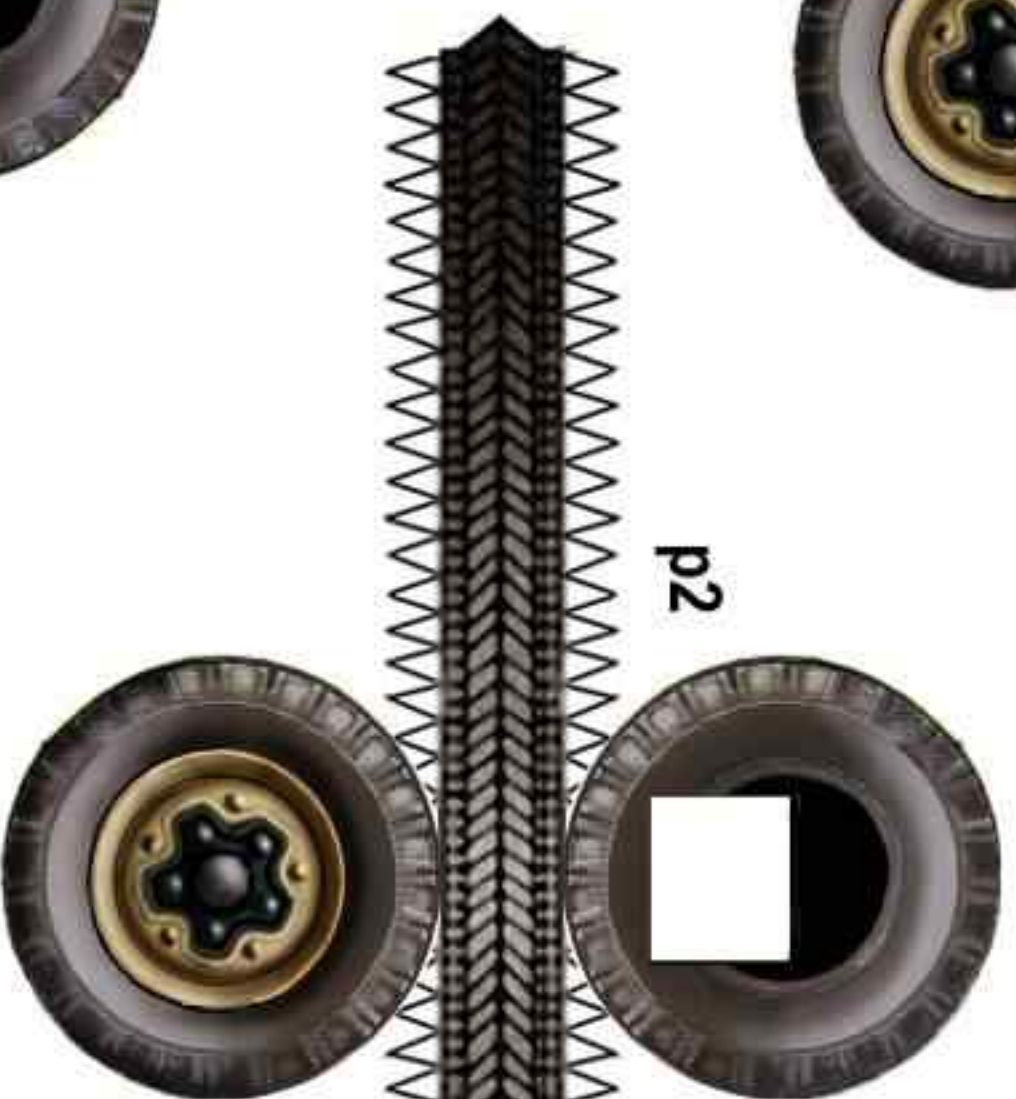

f4

p2

p2

p2

p2

s

s

s1

a3

f6

f5

i

c

w2

w1

w2

w1

VW Kubelwagen

table 2 of 2

© 2000 by F.Prudenziati