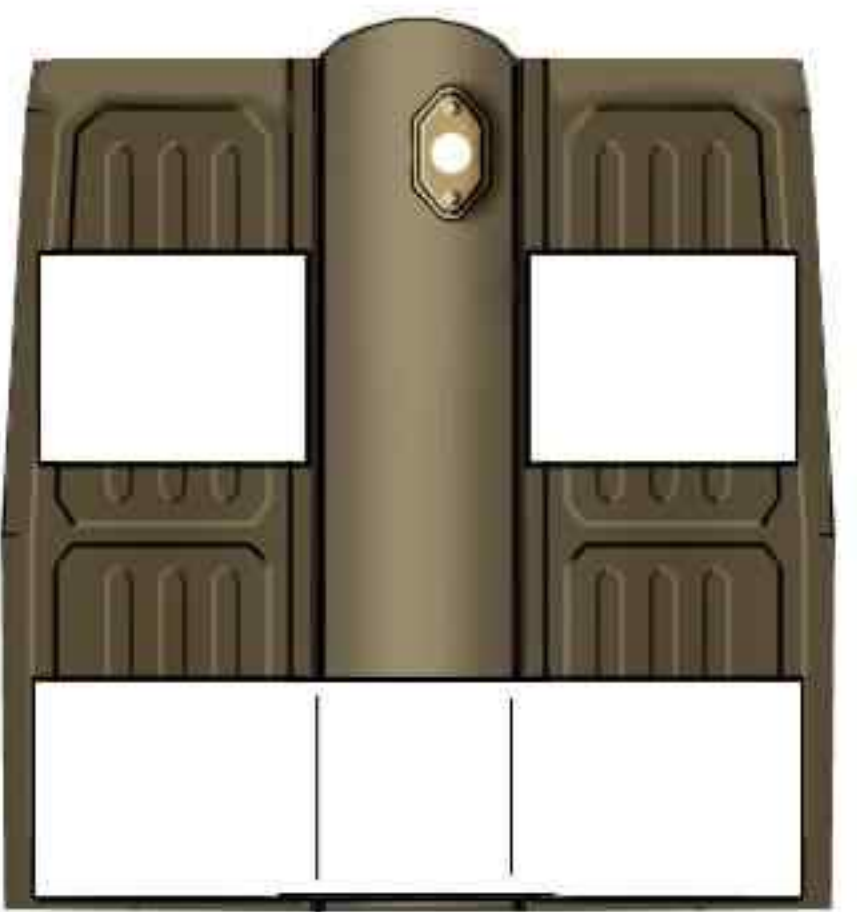

f4

p2

p2

p2

p2

s

s

s1

a3

f6

f5

i

c

w2

w1

w2

w1

VW Kubelwagen

table 2 of 2

© 2000 by F.Prudenziati