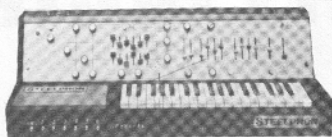

STEELPHON (Italia)

Mago

Tastiera 37 note (DO-DO); 1 oscillatore controllato in tensione; 6 selettori a volume variabile per: 32' 16' 8' 4' 2' 14'; 2 forme d'onda; oscillatore di controllo con selettore di

forma d'onda a 4 posizioni; 1 filtro controllato in tensione; 1 A.D.S.R. per il controllo del filtro; 1 amplificatore controllato in tensione; 1 A.R. per il controllo dell'amplificatore; 1 controllo di glissato; 1 presa per cuffia.

S 900

Tastiera 37 note (DO-DO); 2 oscillatori indipendenti; 6 selettori a volume variabile per ciascun oscillatore: 32' 16' 8' 4' 2' 1'; 1 oscillatore di controllo con selettore di forma di onda a quattro posizioni; 1 generatore di rumore con selettore white-pink; 1 filtro controllato in tensione; un A.D.S.R. per il controllo del filtro; un amplificatore controllato in tensione; 1 A.D.S.R. per il controllo dell'amplificatore; controllo di glissato; sei presets per la predisposizione degli A.D.S.R.; una presa per cuffia.