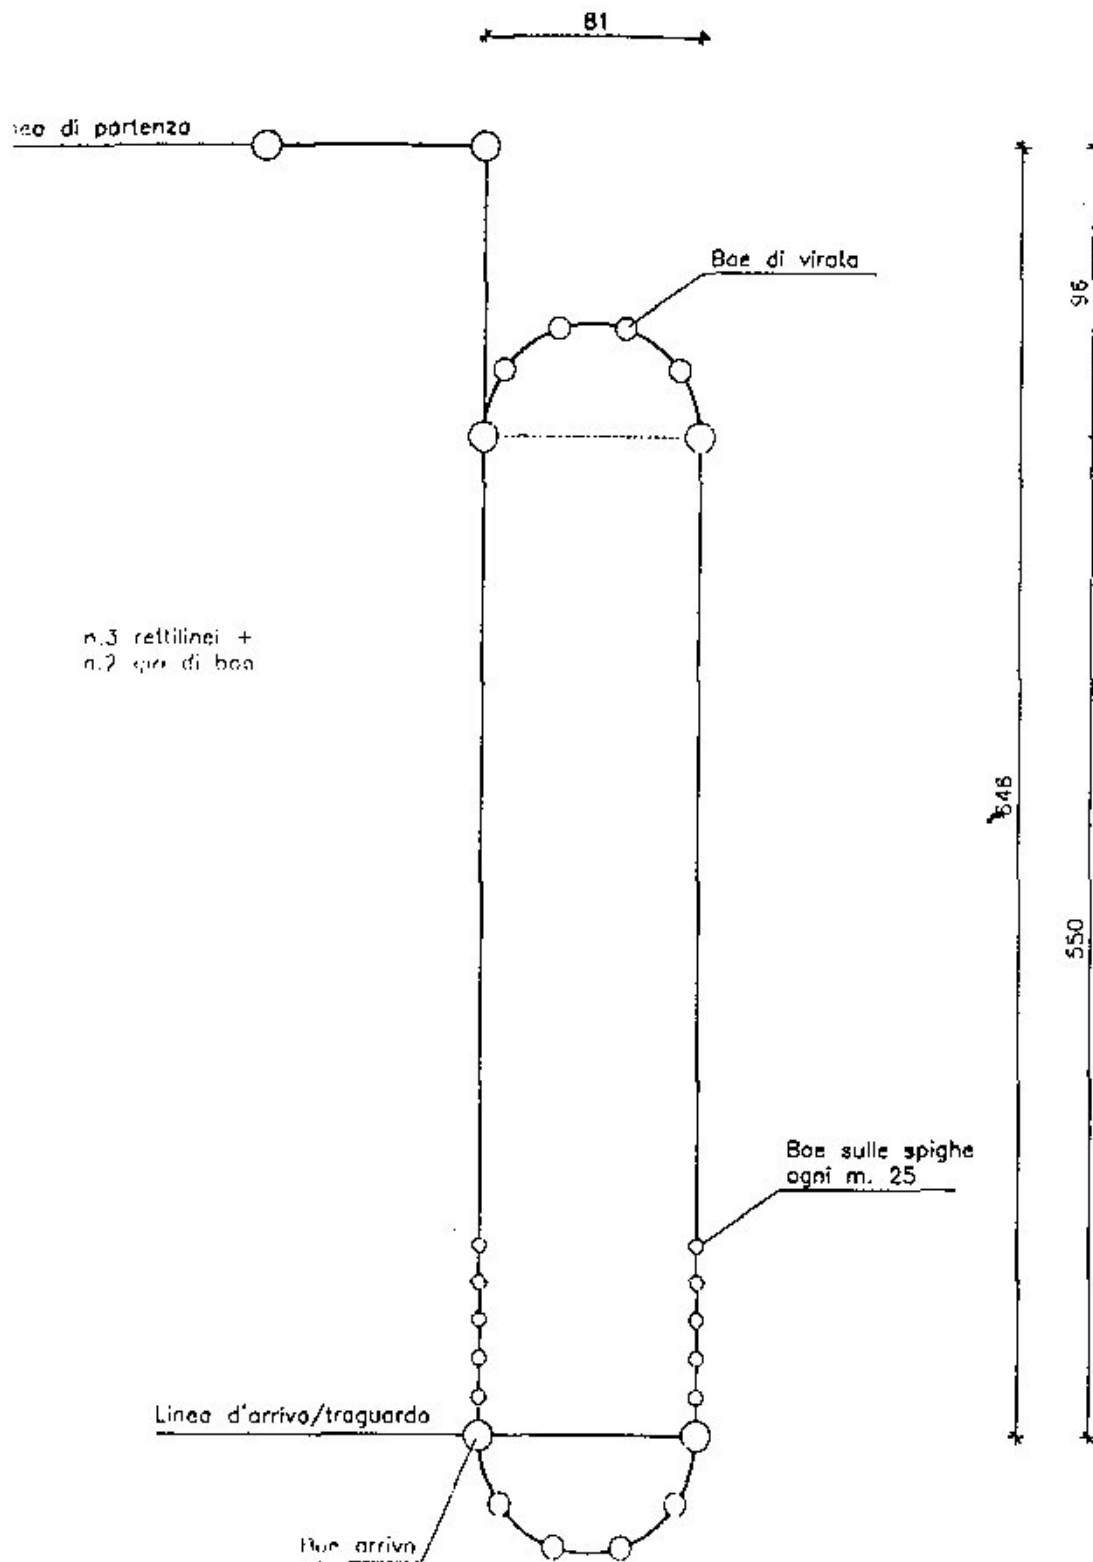

ALLEGATO "C"

CANOA DI VELOCITA'

CANOA DI VELOCITA'
Campo per Campionati Italiani

CANOA DI FONDO
Campo per Nazionali - Percorso m.5000

CANOA DI FONDO ALLIEVI/CADETTI
Campo per Nazionali - Percorso m.2000

CANOA DI FONDO ALLIEVI/CADETTI
Campo per Nazionali - Percorso m.2000

CANOA DI FONDO ALLIEVI/CADETTI
Campo per Interregionali e Regionali - Percorso m.2000

CANOA DI FONDO ALLIEVI/CADETTI
Campo per Interregionali e Regionali - Percorso m.2000