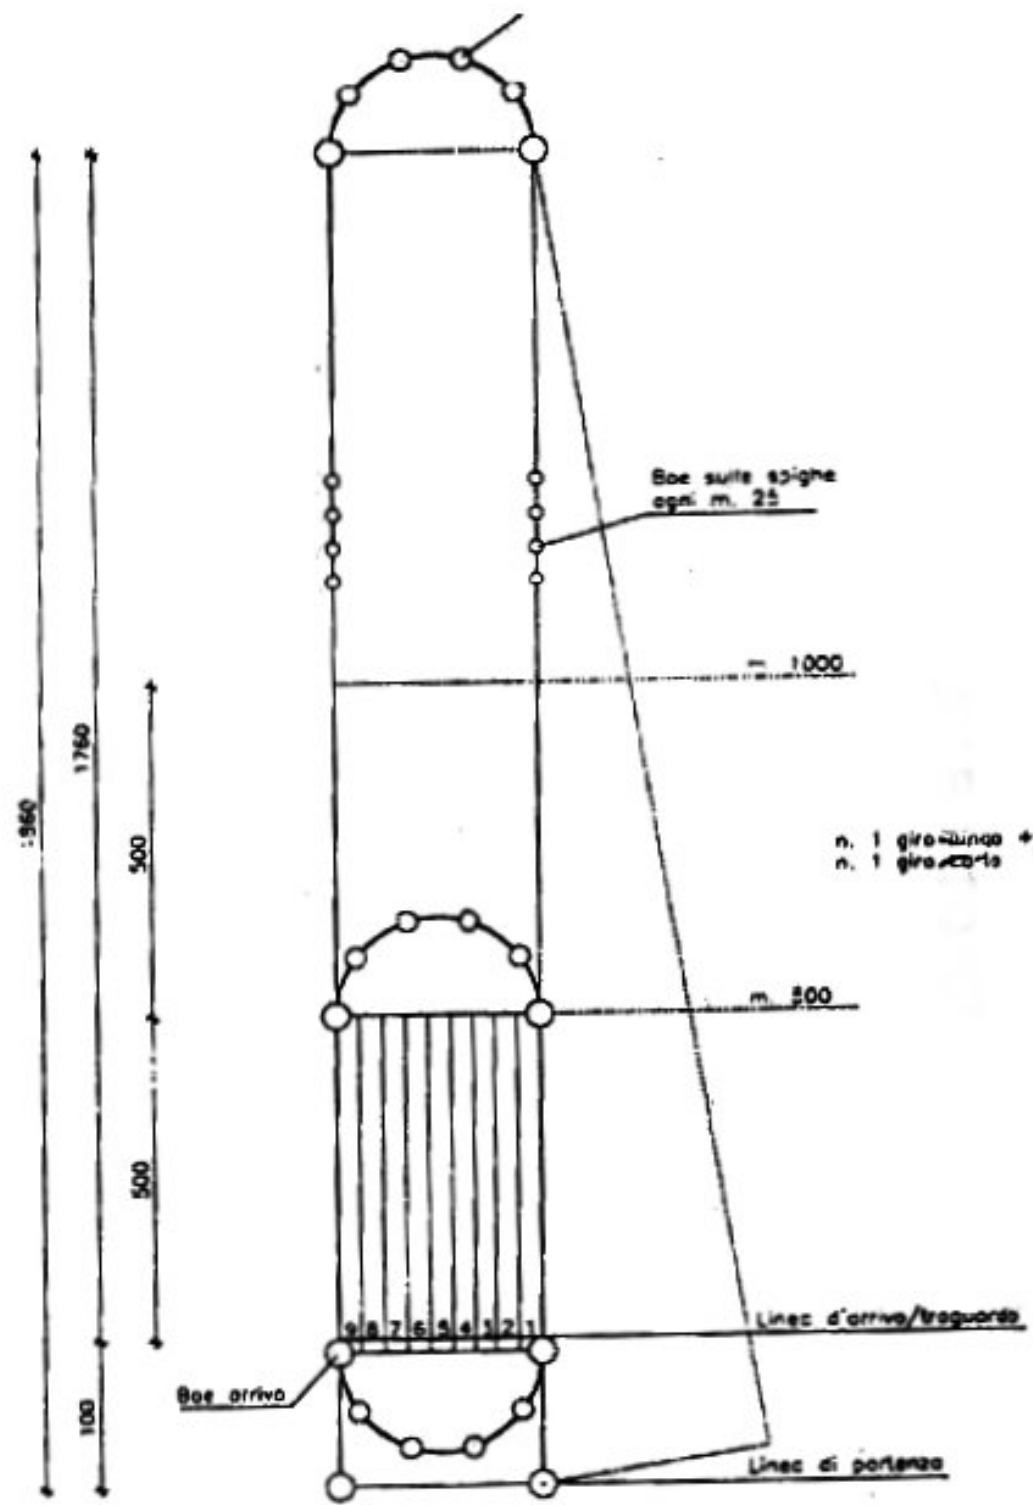

ALLEGATO "C"

CANOA DI VELOCITA'

CANOA DI VELOCITA'
Campo per Campionati Italiani

CANOA DI FONDO
Campo per Nazionali - Percorso m.5000

CANOA DI FONDO ALLIEVI/CADETTI
Campo per Nazionali - Percorso m.2000

CANOA DI FONDO ALLIEVI/CADETTI
Campo per Nazionali - Percorso m.2000

CANOA DI FONDO ALLIEVI/CADETTI
Campo per Interregionali e Regionali - Percorso m.2000

CANOA DI FONDO ALLIEVI/CADETTI
Campo per Interregionali e Regionali - Percorso m.2000