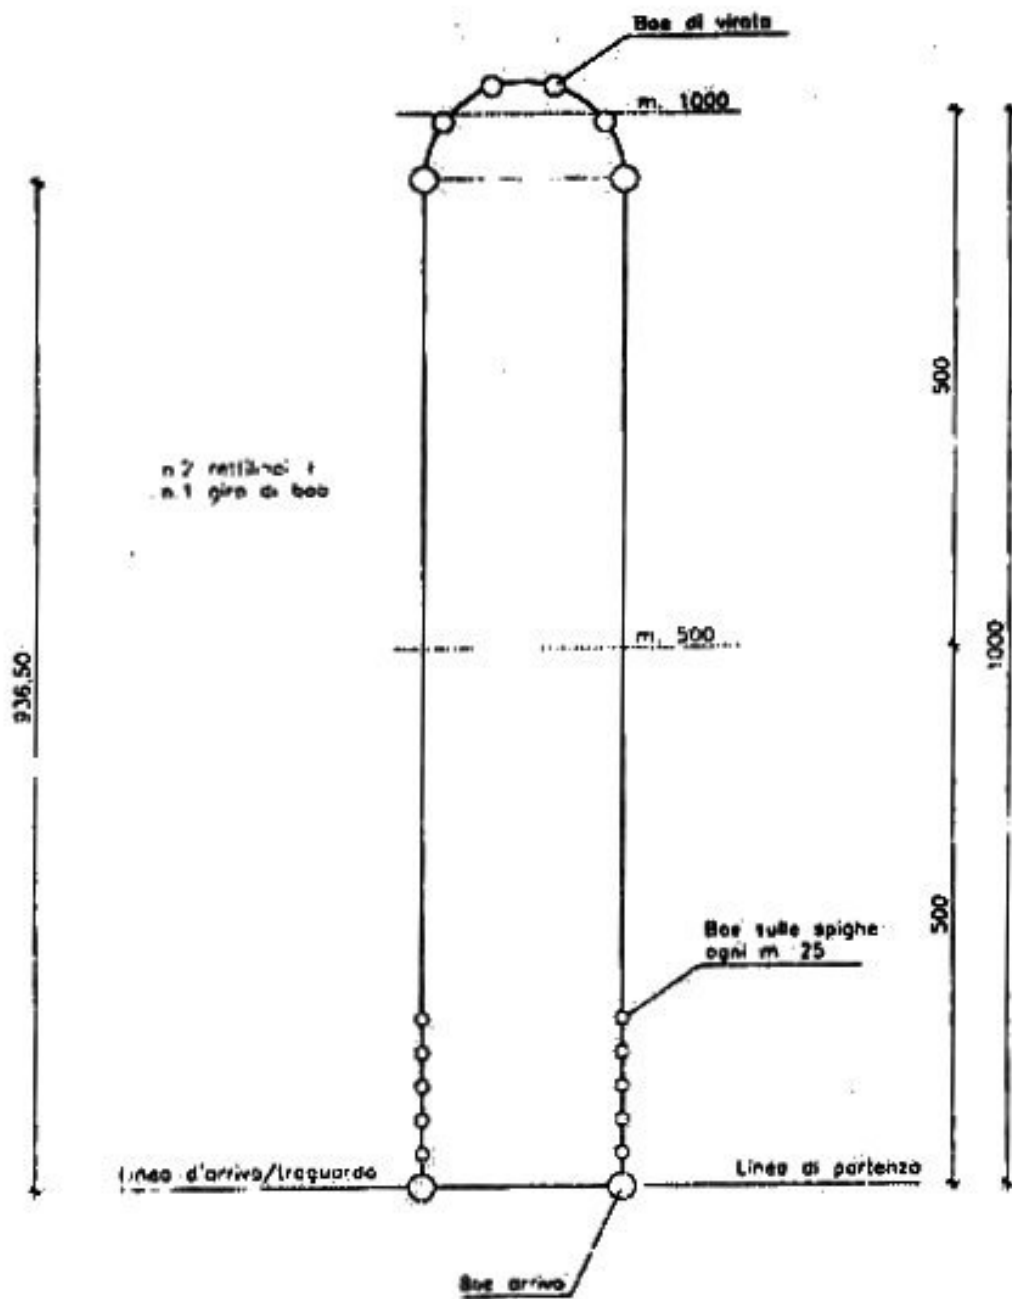

ALLEGATO "C"

CANOA DI VELOCITA'

CANOA DI VELOCITA'
Campo per Campionati Italiani

CANOA DI FONDO
Campo per Nazionali - Percorso m.5000

CANOA DI FONDO ALLIEVI/CADETTI
Campo per Nazionali - Percorso m.2000

CANOA DI FONDO ALLIEVI/CADETTI
Campo per Nazionali - Percorso m.2000

CANOA DI FONDO ALLIEVI/CADETTI
Campo per Interregionali e Regionali - Percorso m.2000

CANOA DI FONDO ALLIEVI/CADETTI
Campo per Interregionali e Regionali - Percorso m.2000