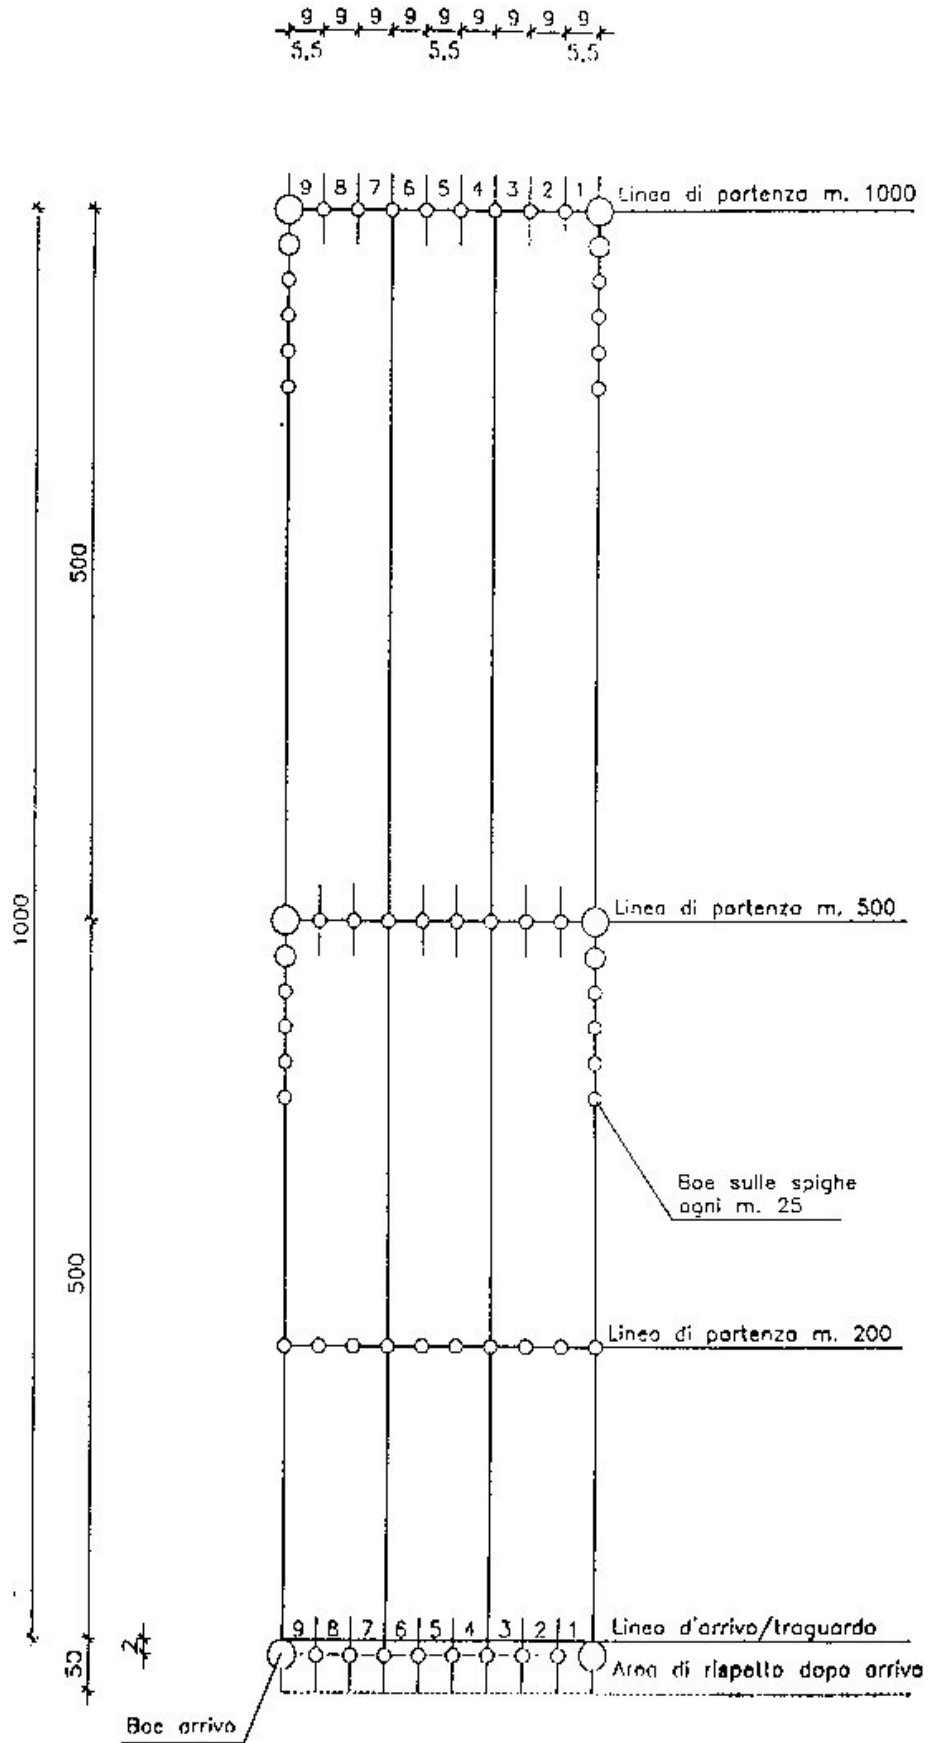

ALLEGATO "C"

CANOA DI VELOCITA'

CANOA DI VELOCITA'
Campo per Campionati Italiani

CANOA DI FONDO
Campo per Nazionali - Percorso m.5000

CANOA DI FONDO ALLIEVI/CADETTI
Campo per Nazionali - Percorso m.2000

CANOA DI FONDO ALLIEVI/CADETTI
Campo per Nazionali - Percorso m.2000

CANOA DI FONDO ALLIEVI/CADETTI
Campo per Interregionali e Regionali - Percorso m.2000

CANOA DI FONDO ALLIEVI/CADETTI
Campo per Interregionali e Regionali - Percorso m.2000