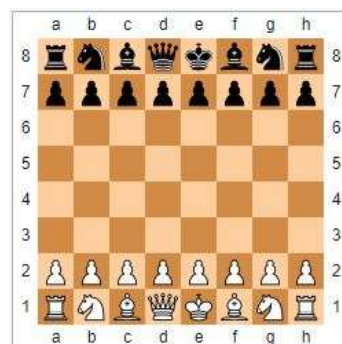

ISTITUTO COMPRENSIVO
Della Val Nure
Ponte dell'Olio

A.S.D. SCACCHI CLUB PIACENZA e ISTITUTO COMPRENSIVO DELLA VAL NURE - SCUOLA PRIMARIA DI BETTOLA

organizzano

CORSO DI SCACCHI

Livello Base

Classe V

4 Lezioni da 1:00'

Ogni Giovedì dalle 11:00 alle 12:00

Dal 4 Aprile al 2 Maggio 2024

Obiettivi del Corso

- Le Regole del gioco
- Giocare una partita
- Imparare a vincere e a perdere

Contenuti del Corso

- La posizione iniziale della scacchiera e dei pezzi
- Il movimento dei pezzi (Re, Donna, Alfiere, Cavallo, Torre e Pedone)
- La conclusione della partita (Scacco Matto, Stallo, e altre possibilità di vittoria o patta)
- Cosa fare in apertura (il centro e lo sviluppo dei pezzi)
- Cosa fare in mediogioco (il valore dei pezzi e gli scambi, gli elementi tattici)
- Come si vince un finale semplice (la promozione del pedone, Re, e Donna contro Re)