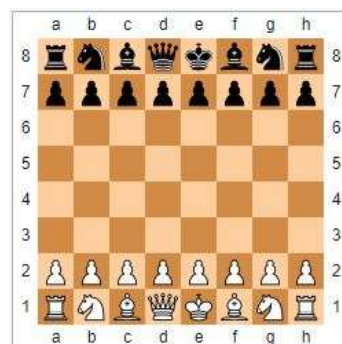

ISTITUTO COMPRENSIVO
Della Val Nure
Ponte dell'Olio

A.S.D. SCACCHI CLUB PIACENZA e ISTITUTO COMPRENSIVO DELLA VAL NURE - SCUOLA PRIMARIA DI BETTOLA

organizzano

CORSO DI SCACCHI

Livello Base

Classe IV

4 Lezioni da 1:00'

Ogni Giovedì dalle 10:00 alle 11:00

Dal 4 Aprile al 2 Maggio 2024

Obiettivi del Corso

- Le Regole del gioco
- Giocare una partita
- Imparare a vincere e a perdere

Contenuti del Corso

- La posizione iniziale della scacchiera e dei pezzi
- Il movimento dei pezzi (Re, Donna, Alfiere, Cavallo, Torre e Pedone)
- La conclusione della partita (Scacco Matto, Stallo, e altre possibilità di vittoria o patta)
- Cosa fare in apertura (il centro e lo sviluppo dei pezzi)
- Cosa fare in mediogioco (il valore dei pezzi e gli scambi, gli elementi tattici)
- Come si vince un finale semplice (la promozione del pedone, Re, e Donna contro Re)