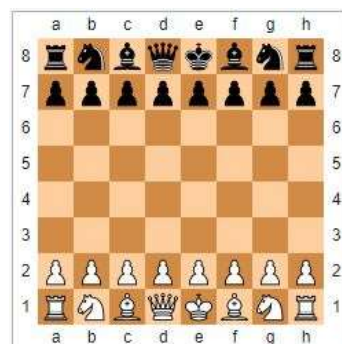

# A.S.D. SCACCHI CLUB PIACENZA e ISTITUTO COMPRENSIVO DELLA VAL NURE - SCUOLA PRIMARIA DI BETTOLA

organizzano

## ***CORSO DI SCACCHI***

***Livello Base***

***Classe III***

4 Lezioni da 1:00'

Ogni Giovedì dalle 9:00 alle 10:00

Dal 4 Aprile al 2 Maggio 2024

### **Obiettivi del Corso**

- Le Regole del gioco
- Giocare una partita
- Imparare a vincere e a perdere

### **Contenuti del Corso**

- La posizione iniziale della scacchiera e dei pezzi
- Il movimento dei pezzi (Re, Donna, Alfiere, Cavallo, Torre e Pedone)
- La conclusione della partita (Scacco Matto, Stallo, e altre possibilità di vittoria o patta)
- Cosa fare in apertura (il centro e lo sviluppo dei pezzi)
- Cosa fare in mediogioco (il valore dei pezzi e gli scambi, gli elementi tattici)
- Come si vince un finale semplice (la promozione del pedone, Re, e Donna contro Re)