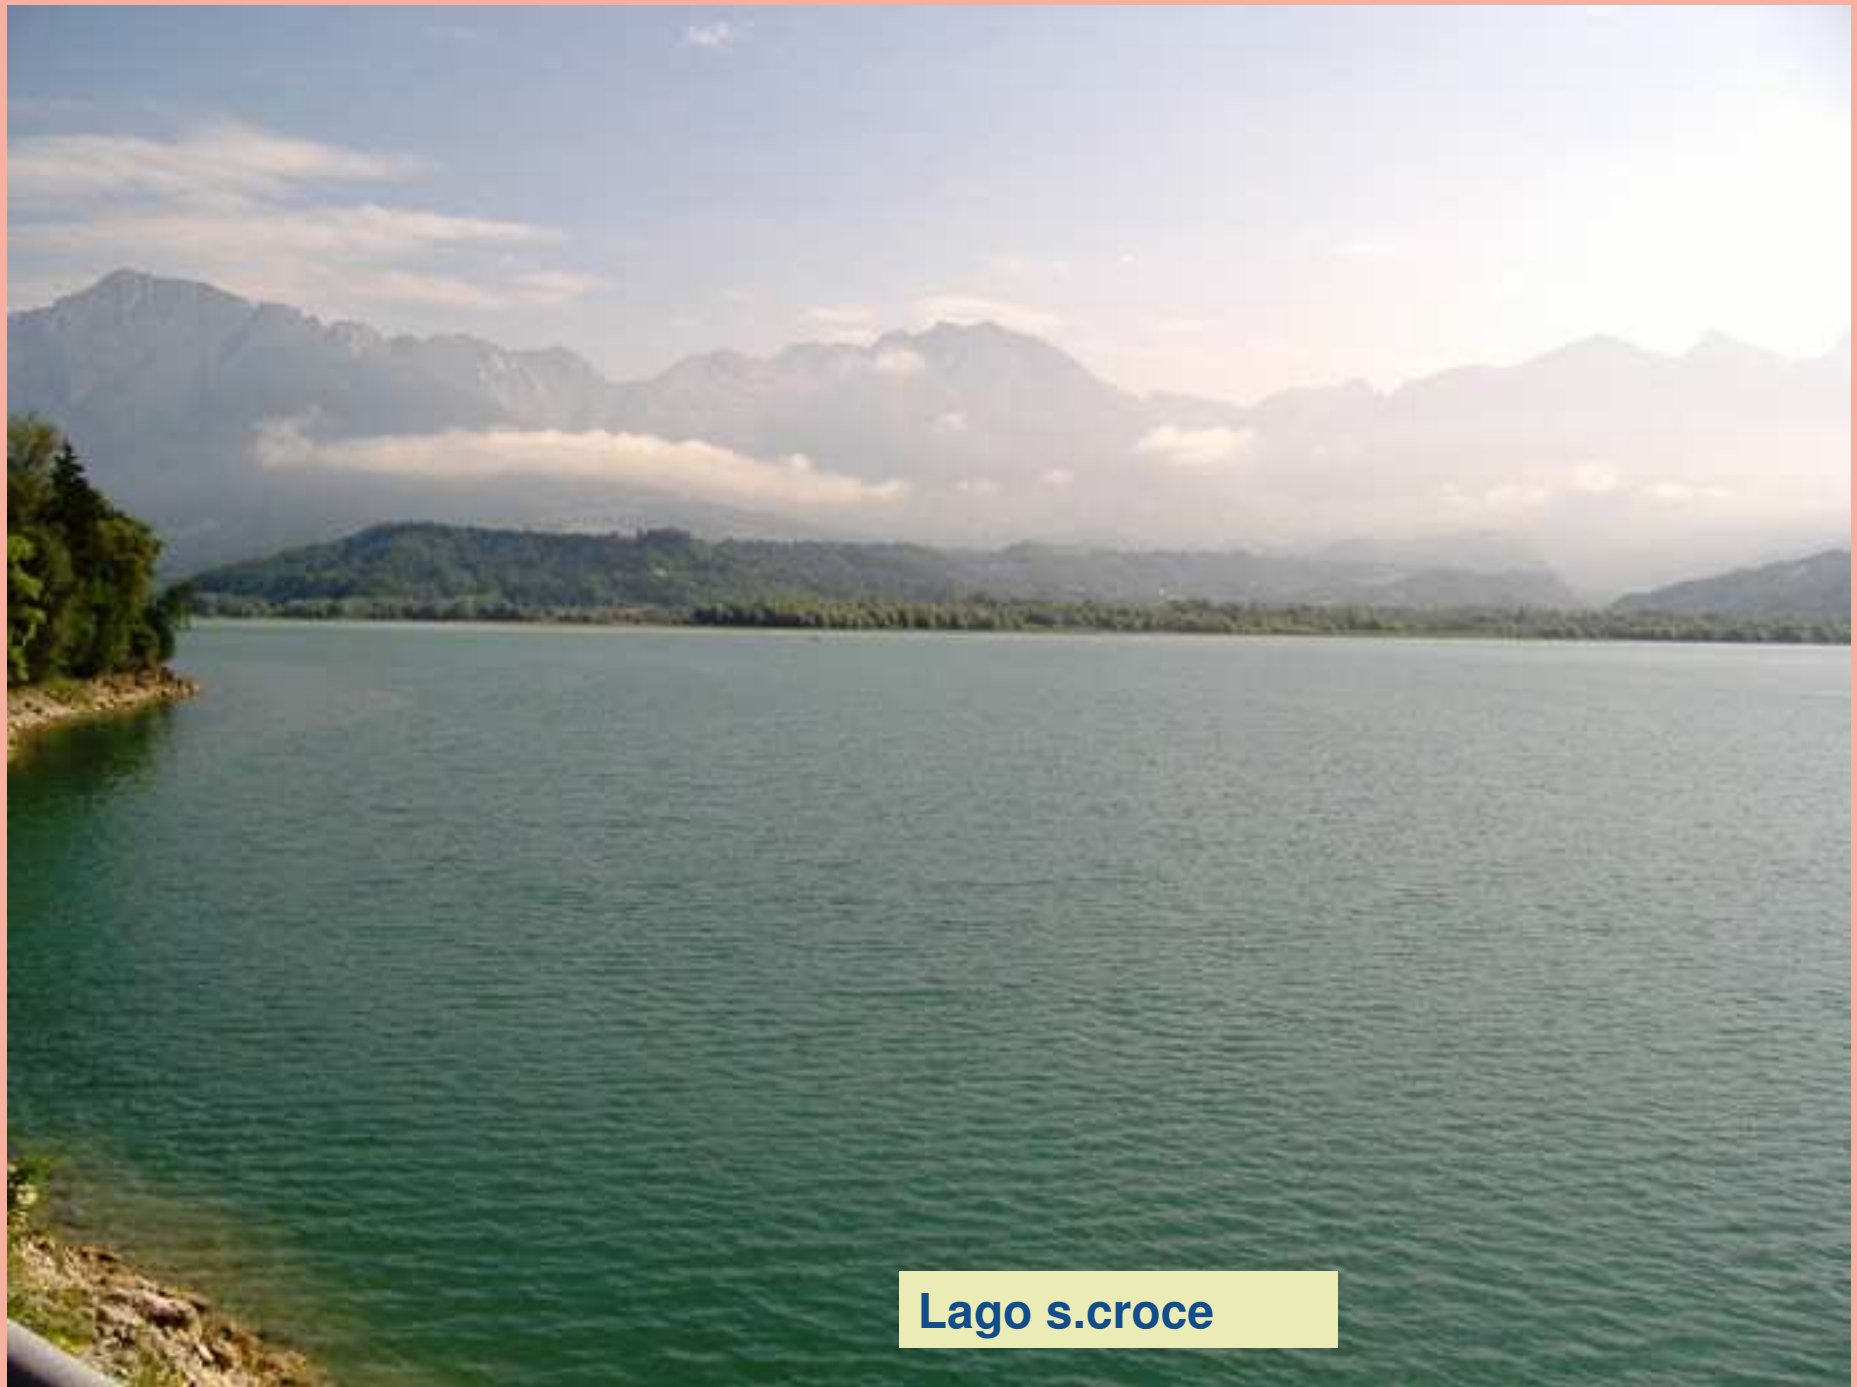

Alpe di Nemes

E malga del latte

Lago s.croce

Padola e dolomite di sesto sopra valgrande

Forcella ambata-cima bagni

Forcella ambata.forcella bagni-cima bagni

Pissandolo(torrente padola)

Passo monte croce-croda rossa

Verso alpe di nemes-torbiera

Cima bgni-campanili-popera

quaternà

Tre scarperi da nemes

Cima bagni-campanili-popera da nemes

Cima bagni-campanili-popera da nemes

Popera-croda rossa da nemes

Croda rossa-tre cime-scarperi da nemes

Tre scarperi da nemes

Brentoni da nemes

quaternà

Tre cime-scarperi da nemes

Tre cime-scarperi da nemes

Croda rossa-bagni da malga latte

Malga del latte

**Bagni-popera-croda rossa da malga
latte**