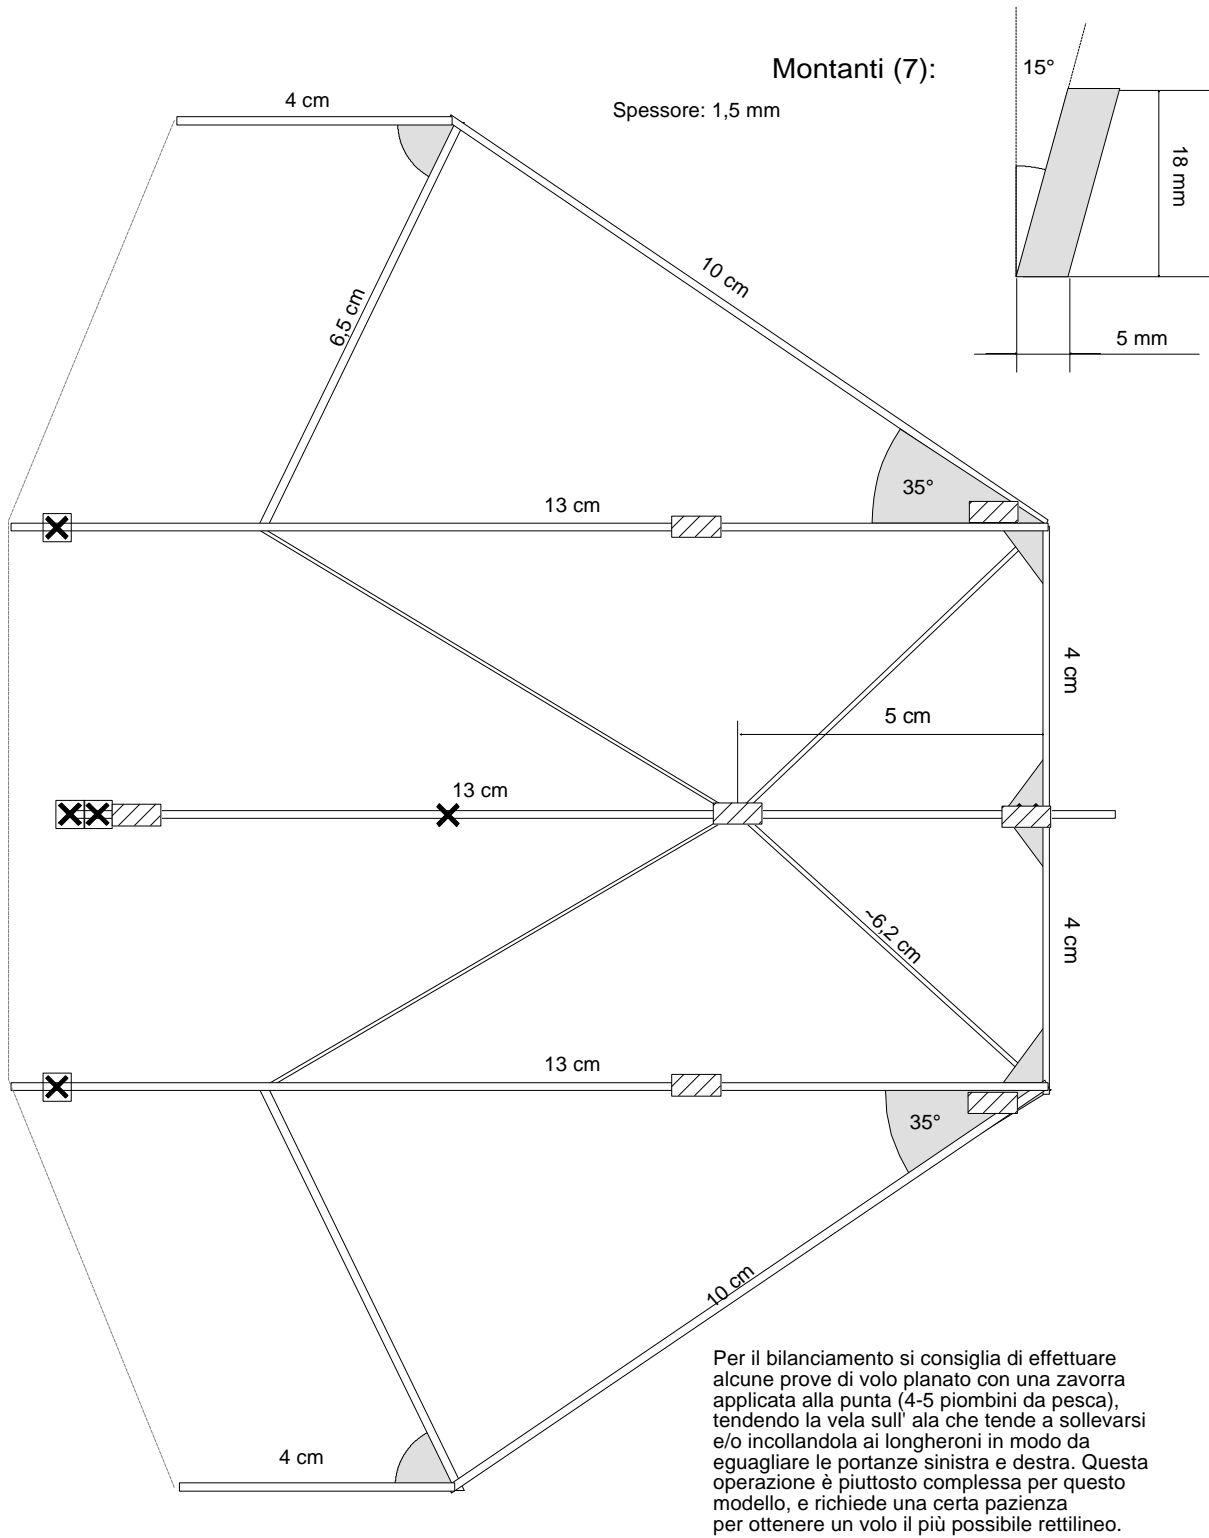

KOBRA MK. III SPECIAL

By Max Mula, 1996

Prot. n° 17-bis

ALA SUPERIORE

ALA INFERIORE

L'ala inferiore altro non è che un KOBRA MK. III leggermente modificato, riportato qui sotto.

Le misure non riportate non sono significative ai fini della costruzione, o sono facilmente deducibili da quelle indicate.

Colorazione

Ala superiore - Upper Wing

Ala inferiore - Lower Wing