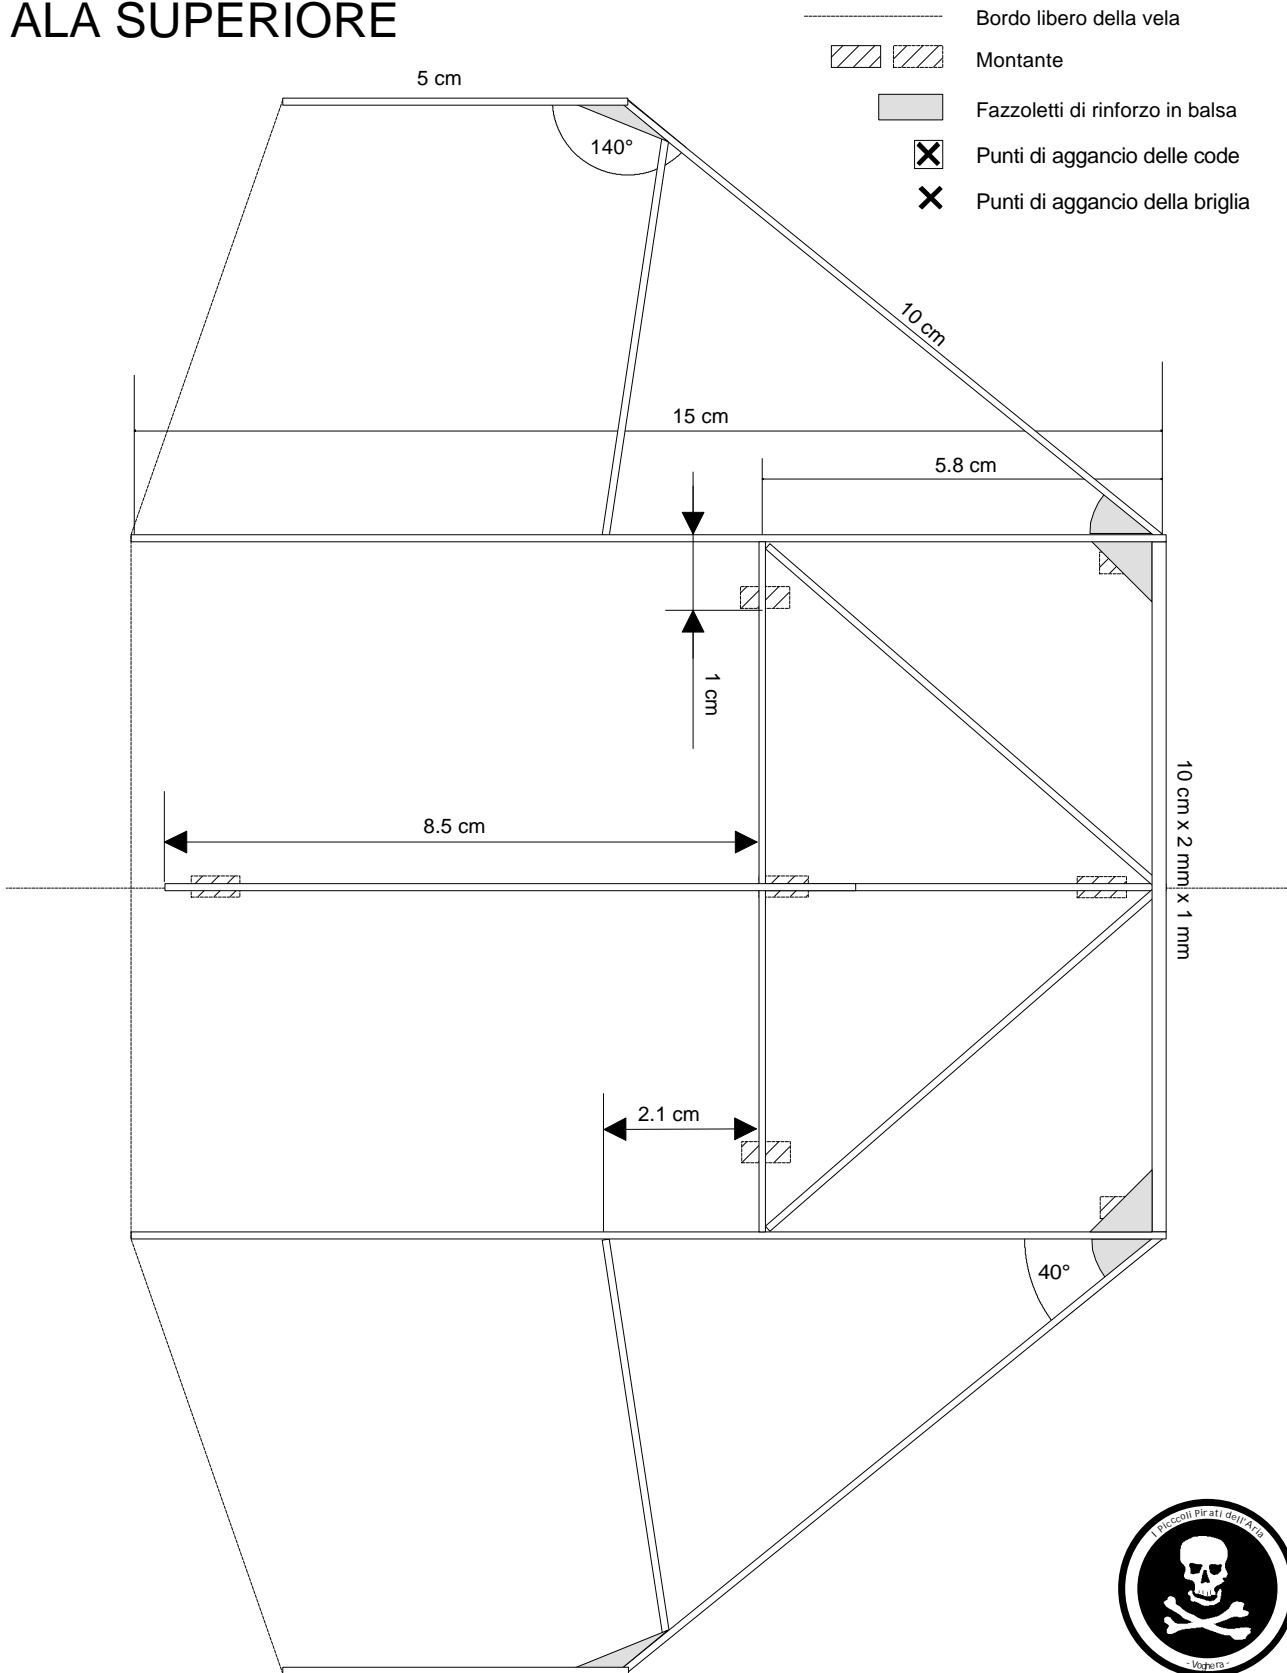

KOBRA MK. III SPECIAL

By Max Mula, 1996

Prot. n° 17-bis

ALA SUPERIORE

ALA INFERIORE

L'ala inferiore altro non è che un KOBRA MK. III leggermente modificato, riportato qui sotto.

Le misure non riportate non sono significative ai fini della costruzione, o sono facilmente deducibili da quelle indicate.

Colorazione

Ala superiore - Upper Wing

Ala inferiore - Lower Wing