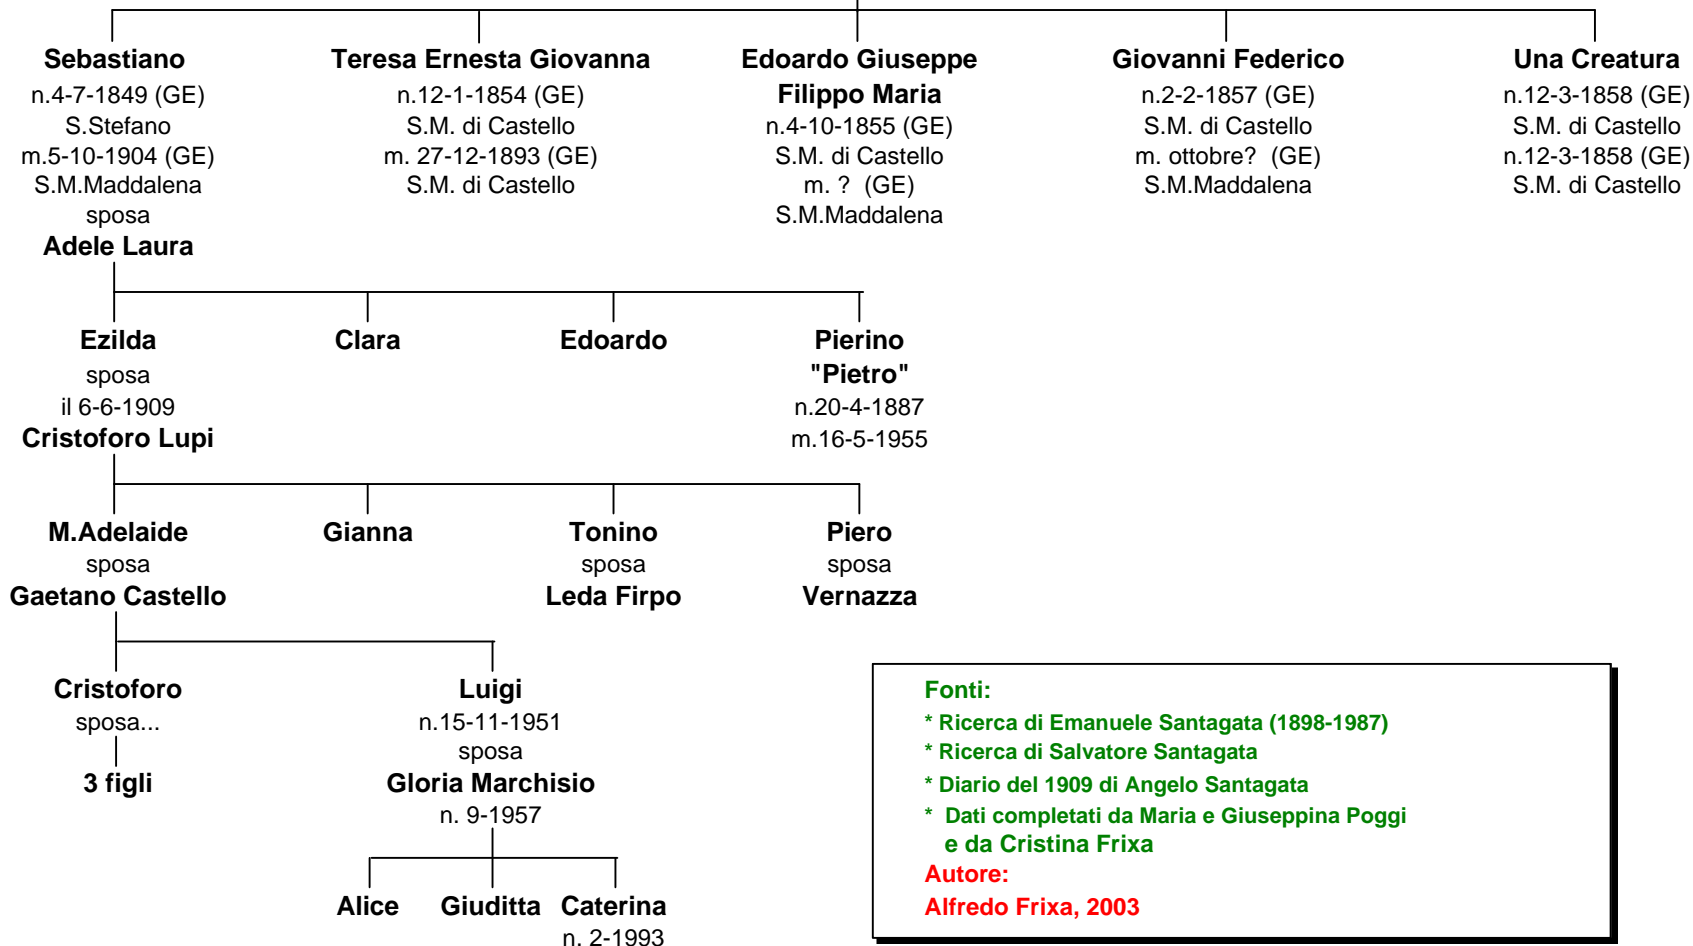

**Poggi - Lupi**  
**Laura - Castello**

**Giuseppe POGGI ("Pippo")**

di Giuseppe e Teresa Santagata

n. 3-10-1826 N.S.Vigne (GE)

m.27-11-1907 S.M. di Castello (GE)

sposa in prime nozze

**Chiara Martinelli**

di Carlo e Benedetta Spinetta

n. 1823 a Pignone

m.21-3-1858, S.M. di Castello (GE)

**Fonti:**

\* Ricerca di Emanuele Santagata (1898-1987)

\* Ricerca di Salvatore Santagata

\* Diario del 1909 di Angelo Santagata

\* Dati completati da Maria e Giuseppina Poggi  
e da Cristina Frixia