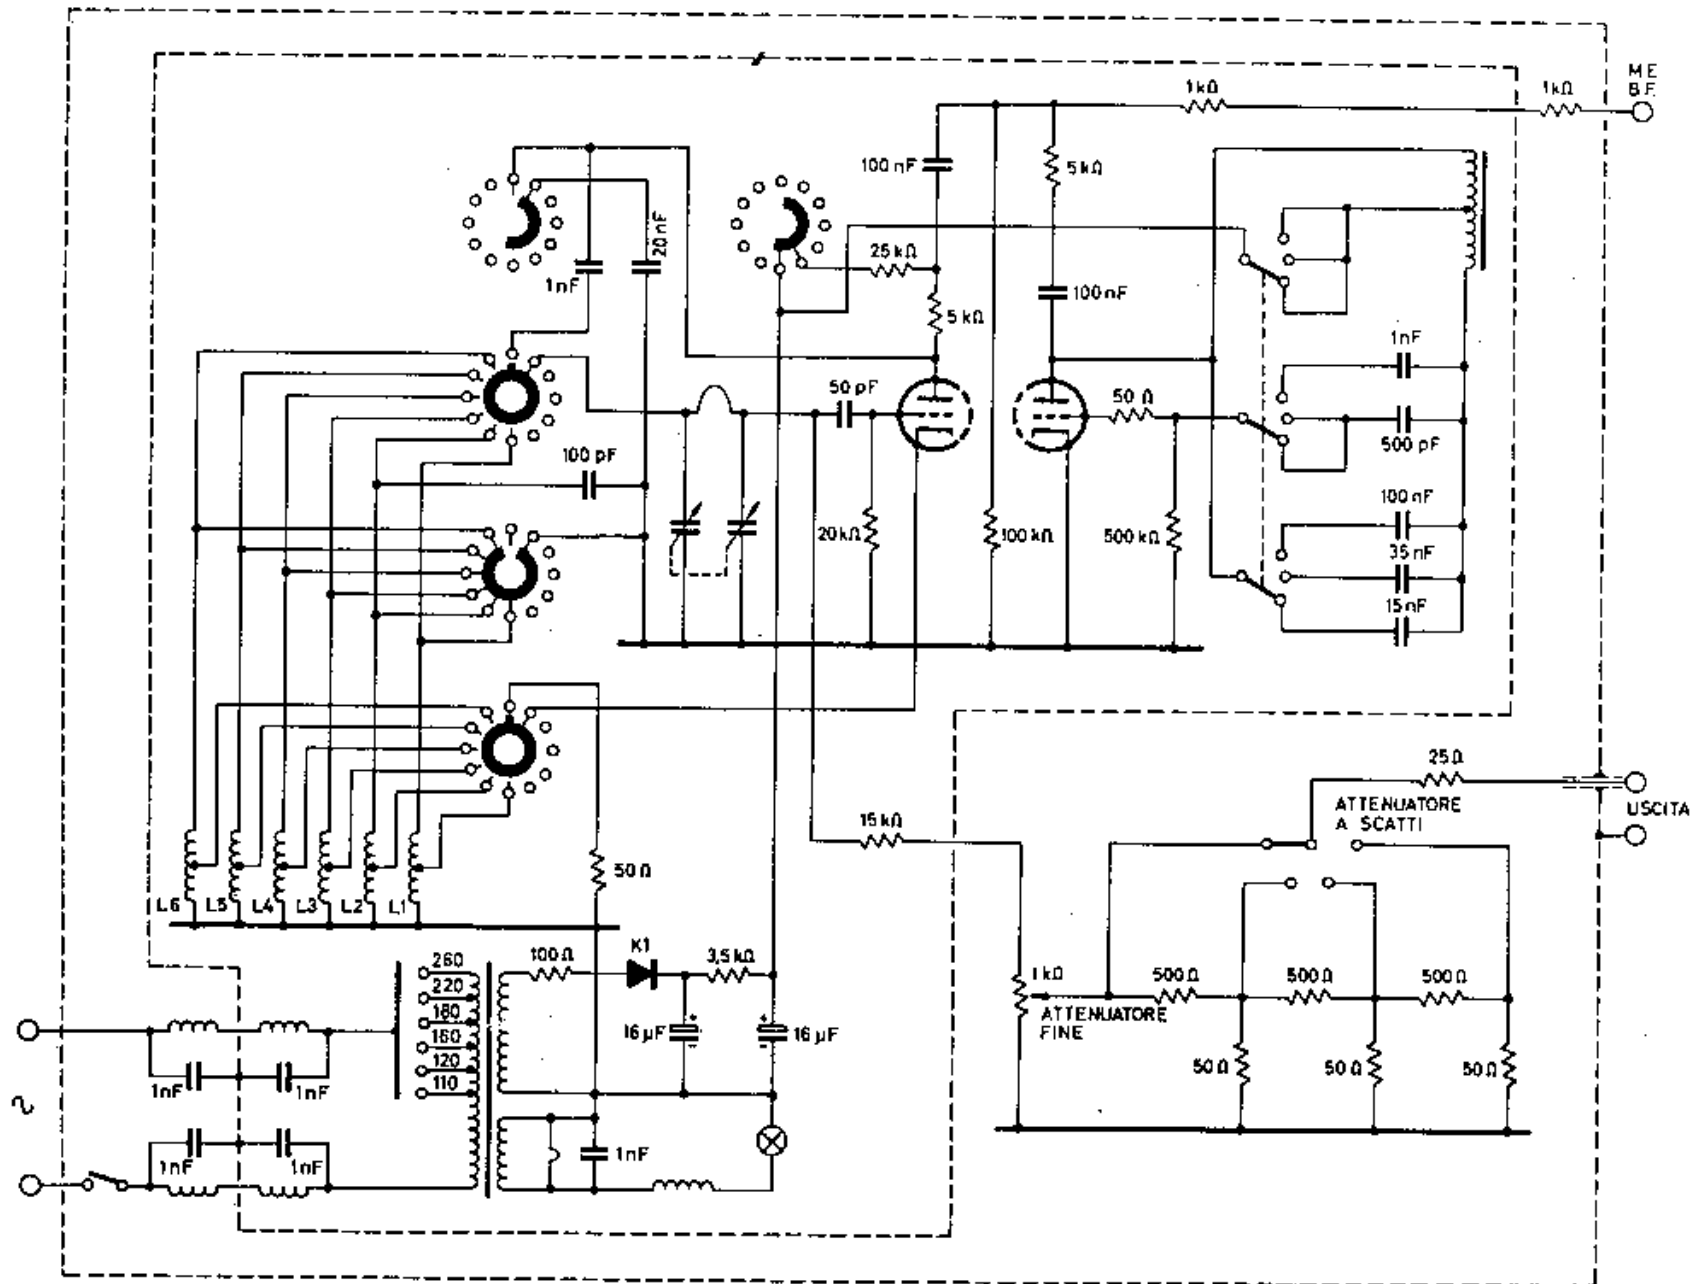

12AT7 / E0081

OSCILLATORE MODULATO MECRONIC MOD. 45/S