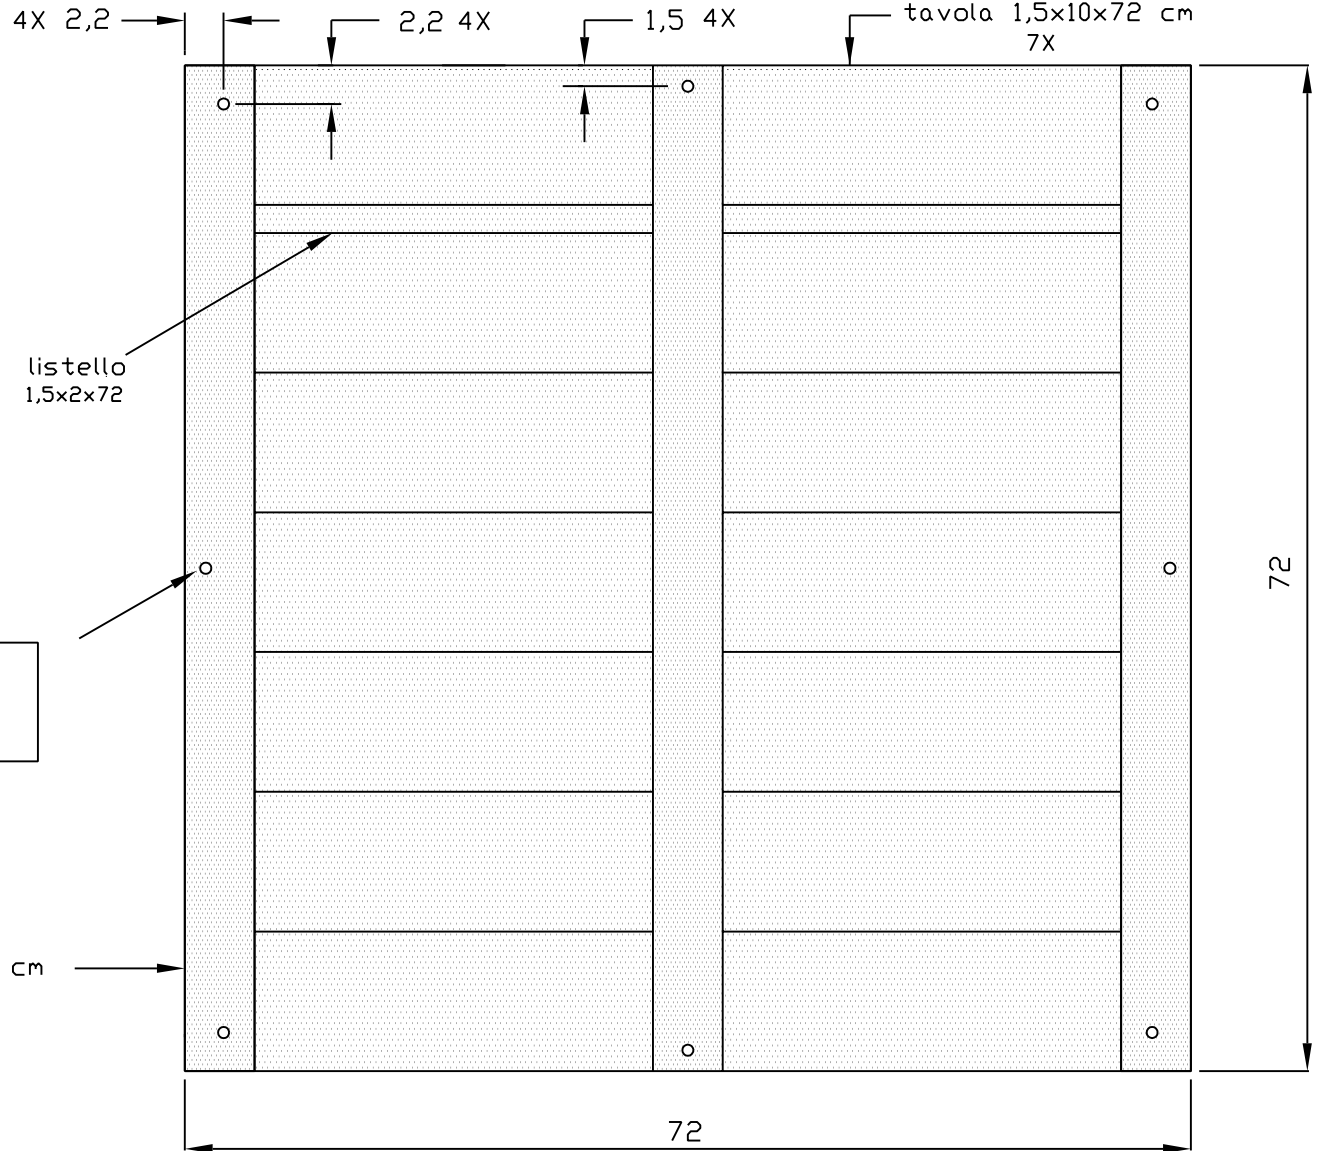

FONDO e COPERCHIO

quote in cm

2 PEZZI

materiale occorrente:

- 14 tavole 1,5x10x72 cm
- 2 listelli 1,5x2x72 cm
- 6 listelli 1,5x6,5x72 cm
- 48 chiodini 1x25 mm
- colla vinilica