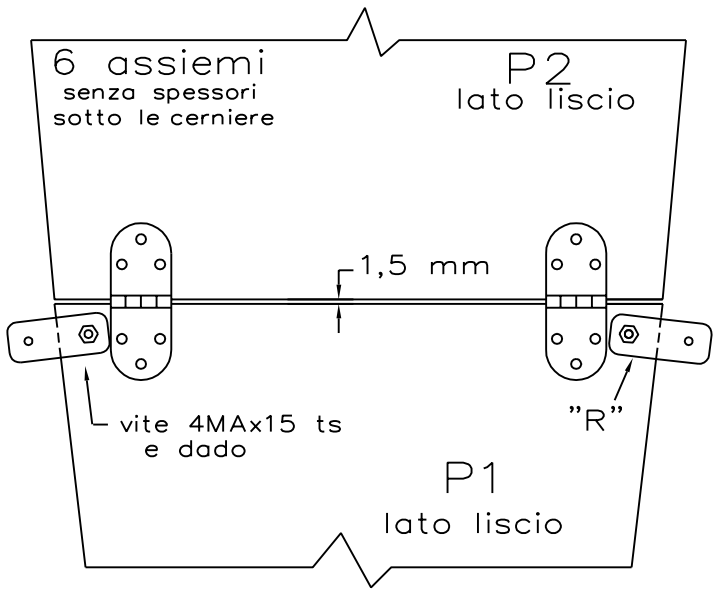

PANNELLI dettagli 24

- 24 cerniere 30x80
- 12 agganci
- 48 viti 3x15 tc
- 24 viti 4MAx15 ts
- 24 dadi 4 MA
- 144 viti 3,5x10 ts

24 pezzi  
↑  
spessore  
compensato  
fenolico 7 mm

piastrina ottone  
12 pezzi tipo "R"  
ottone 1,5 mm

24 pezzi tipo "Q"  
compensato fenolico 7 mm