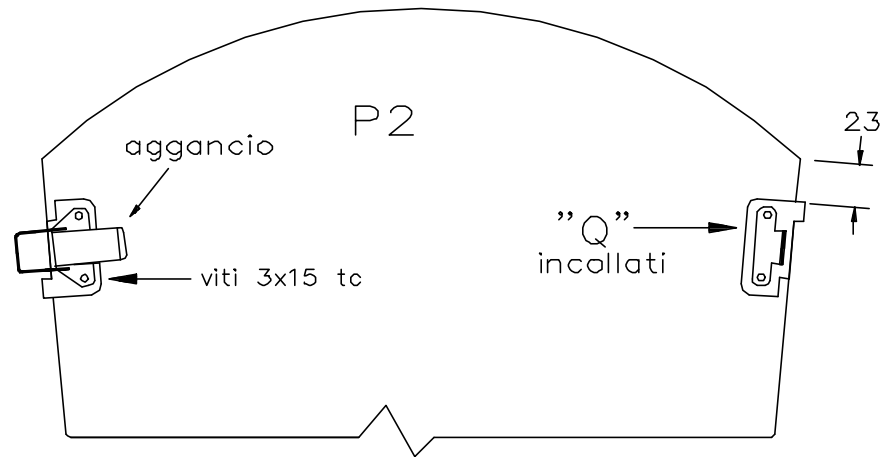

PANNELLI dettagli 24

- 24 cerniere 30x80
- 12 agganci
- 48 viti 3x15 tc
- 24 viti 4MAx15 ts
- 24 dadi 4 MA
- 144 viti 3,5x10 ts

24 pezzi

spessore
compensato
fenolico 7 mm

piastrina ottone
12 pezzi tipo "R"
ottone 1,5 mm

24 pezzi tipo "Q"
compensato fenolico 7 mm