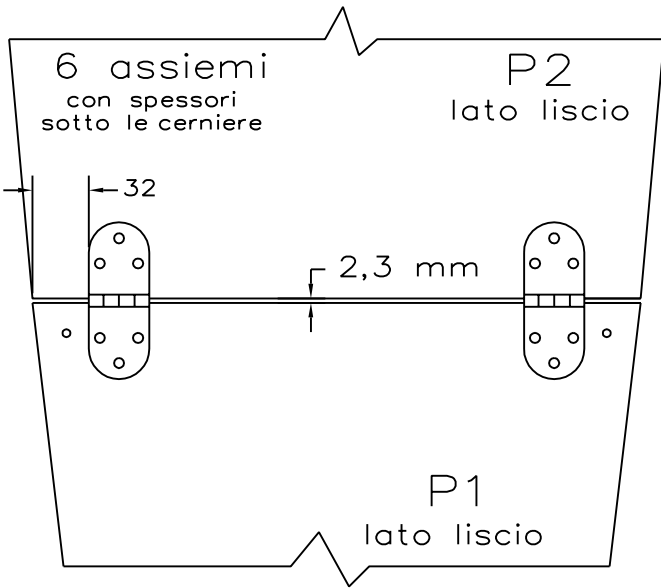

PANNELLI dettagli 24

- 24 cerniere 30x80
- 12 agganci
- 48 viti 3x15 tc
- 24 viti 4MAx15 ts
- 24 dadi 4 MA
- 144 viti 3,5x10 ts

24 pezzi  
↑  
spessore  
compensato  
fenolico 7 mm

piastrina ottone  
12 pezzi tipo "R"  
ottone 1,5 mm

24 pezzi tipo "Q"  
compensato fenolico 7 mm