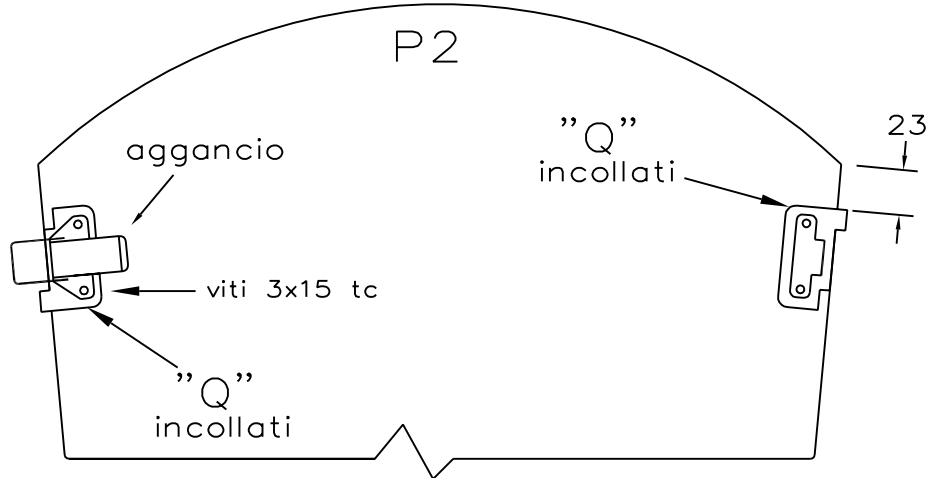

PANNELLI dettagli 24

- 24 cerniere 30x80
- 12 agganci
- 48 viti 3x15 tc
- 24 viti 4MAx15 ts
- 24 dadi 4 MA
- 144 viti 3,5x10 ts

24 pezzi  
↑  
spessore  
compensato  
fenolico 7 mm

piastrina ottone  
12 pezzi tipo "R"  
ottone 1,5 mm

24 pezzi tipo "Q"  
compensato fenolico 7 mm