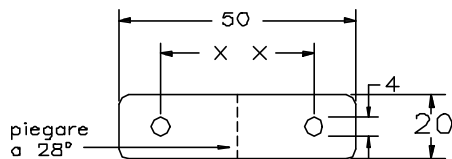

PANNELLI dettagli 24

- 24 cerniere 30x80
- 12 agganci
- 48 viti 3x15 tc
- 24 viti 4MAx15 ts
- 24 dadi 4 MA
- 144 viti 3,5x10 ts

24 pezzi

spessore
compensato
fenolico 7 mm

piastrina ottone
12 pezzi tipo "R"
ottone 1,5 mm

24 pezzi tipo "Q"
compensato fenolico 7 mm