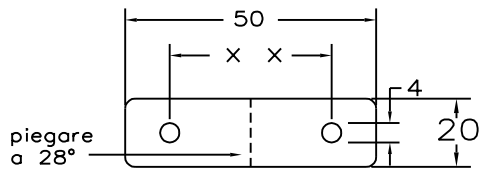

PANNELLI dettagli 24

- 24 cerniere 30x80
- 12 agganci
- 48 viti 3x15 tc
- 24 viti 4MAx15 ts
- 24 dadi 4 MA
- 144 viti 3,5x10 ts

24 pezzi  
↑  
spessore  
compensato  
fenolico 7 mm

piastrina ottone  
12 pezzi tipo "R"  
ottone 1,5 mm

24 pezzi tipo "Q"  
compensato fenolico 7 mm