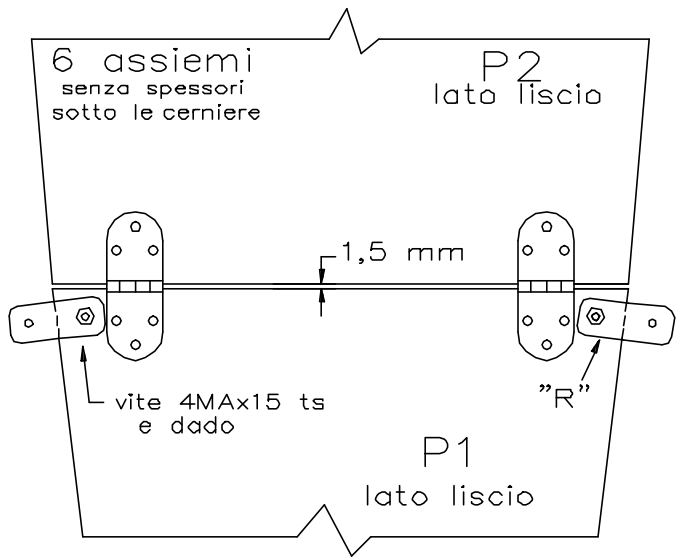

PANNELLI dettagli 24

- 24 cerniere 30x80
- 12 agganci
- 48 viti 3x15 tc
- 24 viti 4MAx15 ts
- 24 dadi 4 MA
- 144 viti 3,5x10 ts

24 pezzi

spessore
compensato
fenolico 7 mm

piastrina ottone
12 pezzi tipo "R"
ottone 1,5 mm

24 pezzi tipo "Q"
compensato fenolico 7 mm