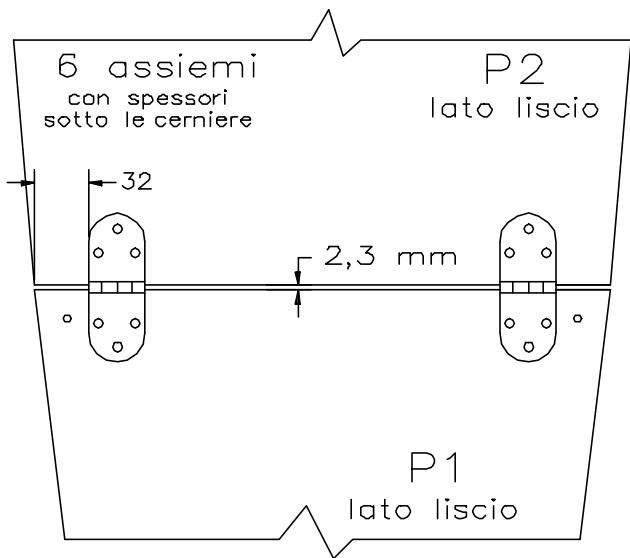

PANNELLI dettagli 24

- 24 cerniere 30x80
- 12 agganci
- 48 viti 3x15 tc
- 24 viti 4MAx15 ts
- 24 dadi 4 MA
- 144 viti 3,5x10 ts

24 pezzi

spessore
compensato
fenolico 7 mm

piastrina ottone
12 pezzi tipo "R"
ottone 1,5 mm

24 pezzi tipo "Q"
compensato fenolico 7 mm