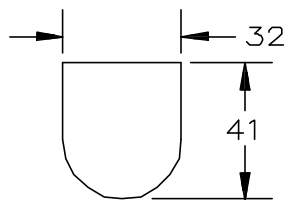

PANNELLI dettagli 24

- 24 cerniere 30x80
- 12 agganci
- 48 viti 3x15 tc
- 24 viti 4MAx15 ts
- 24 dadi 4 MA
- 144 viti 3,5x10 ts

24 pezzi

spessore
compensato
fenolico 7 mm

piastrina ottone
12 pezzi tipo "R"
ottone 1,5 mm

24 pezzi tipo "Q"
compensato fenolico 7 mm