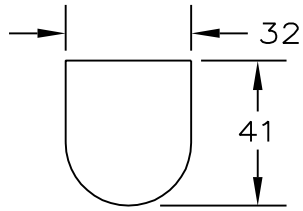

PANNELLI dettagli 24

- 24 cerniere 30x80
- 12 agganci
- 48 viti 3x15 tc
- 24 viti 4MAx15 ts
- 24 dadi 4 MA
- 144 viti 3,5x10 ts

24 pezzi  
↑  
spessore  
compensato  
fenolico 7 mm

piastrina ottone  
12 pezzi tipo "R"  
ottone 1,5 mm

24 pezzi tipo "Q"  
compensato fenolico 7 mm