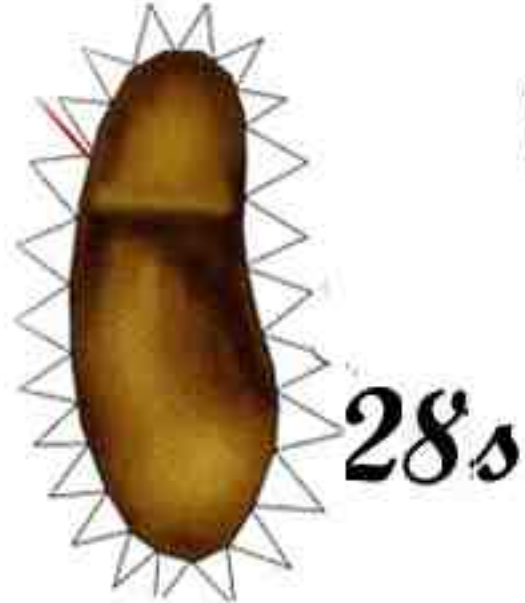

Giuseppe Garibaldi
1860

print on normal white paper 150/160 gr/m² for best result

Tavola 1

GIUSEPPE GARIBALDI

Giuseppe Garibaldi
1860

Tavola 2

30

31