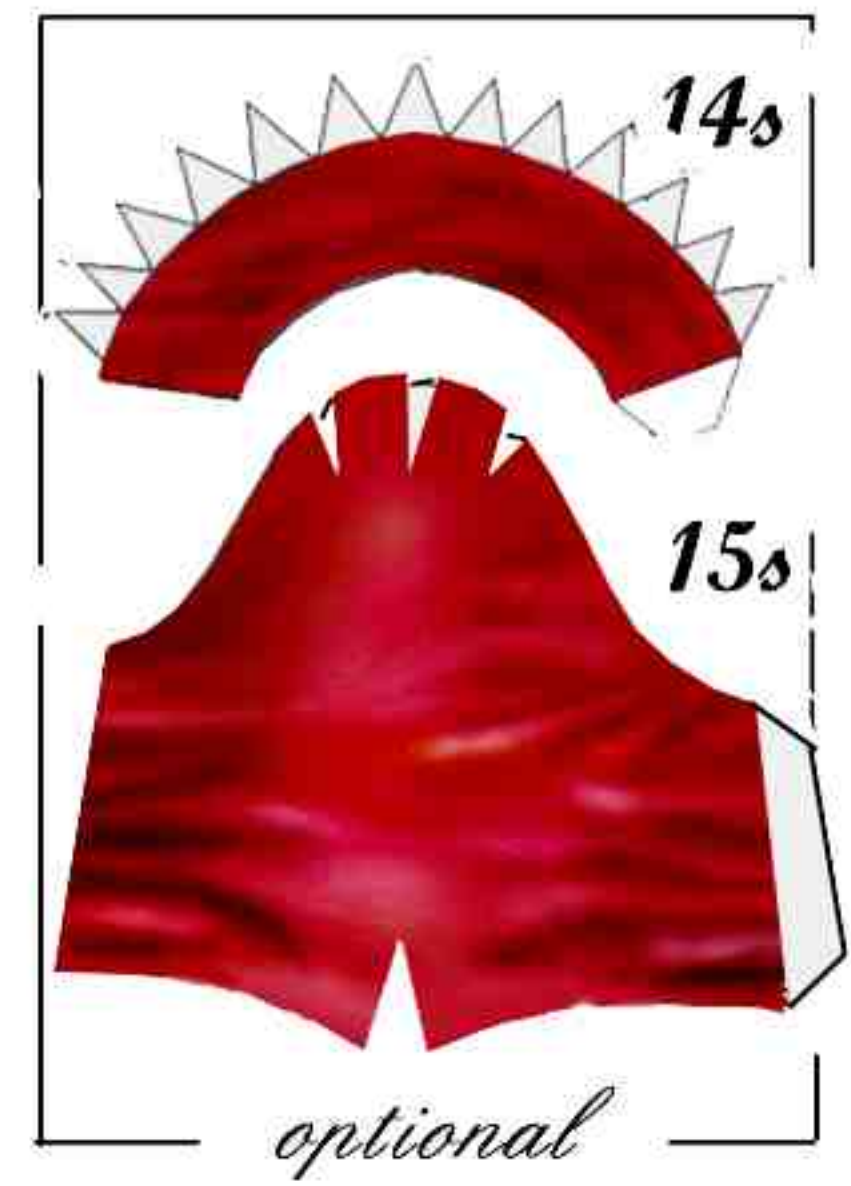

Giuseppe Garibaldi
1860

print on normal white paper 150/160 gr/m² for best result

Tavola 1

GIUSEPPE GARIBALDI

Giuseppe Garibaldi
1860

Tavola 2

30

31