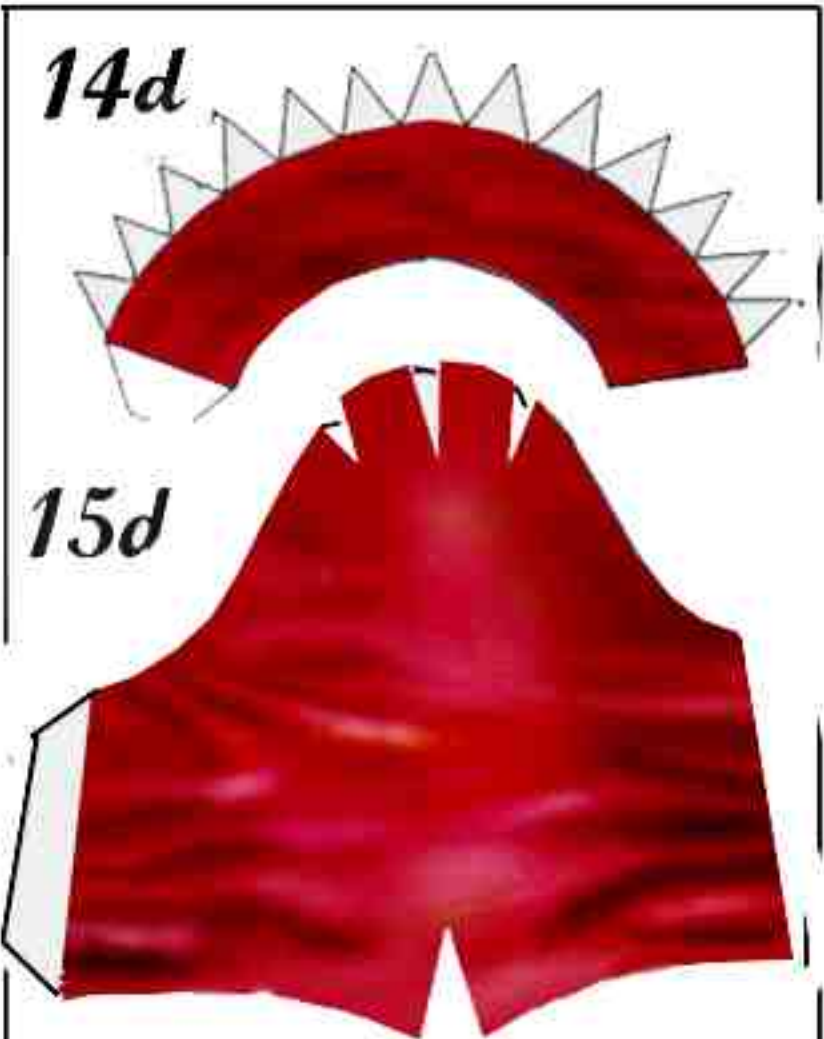

Giuseppe Garibaldi
1860

print on normal white paper 150/160 gr/m² for best result

Tavola 1

GIUSEPPE GARIBALDI

Giuseppe Garibaldi
1860

Tavola 2

30

31