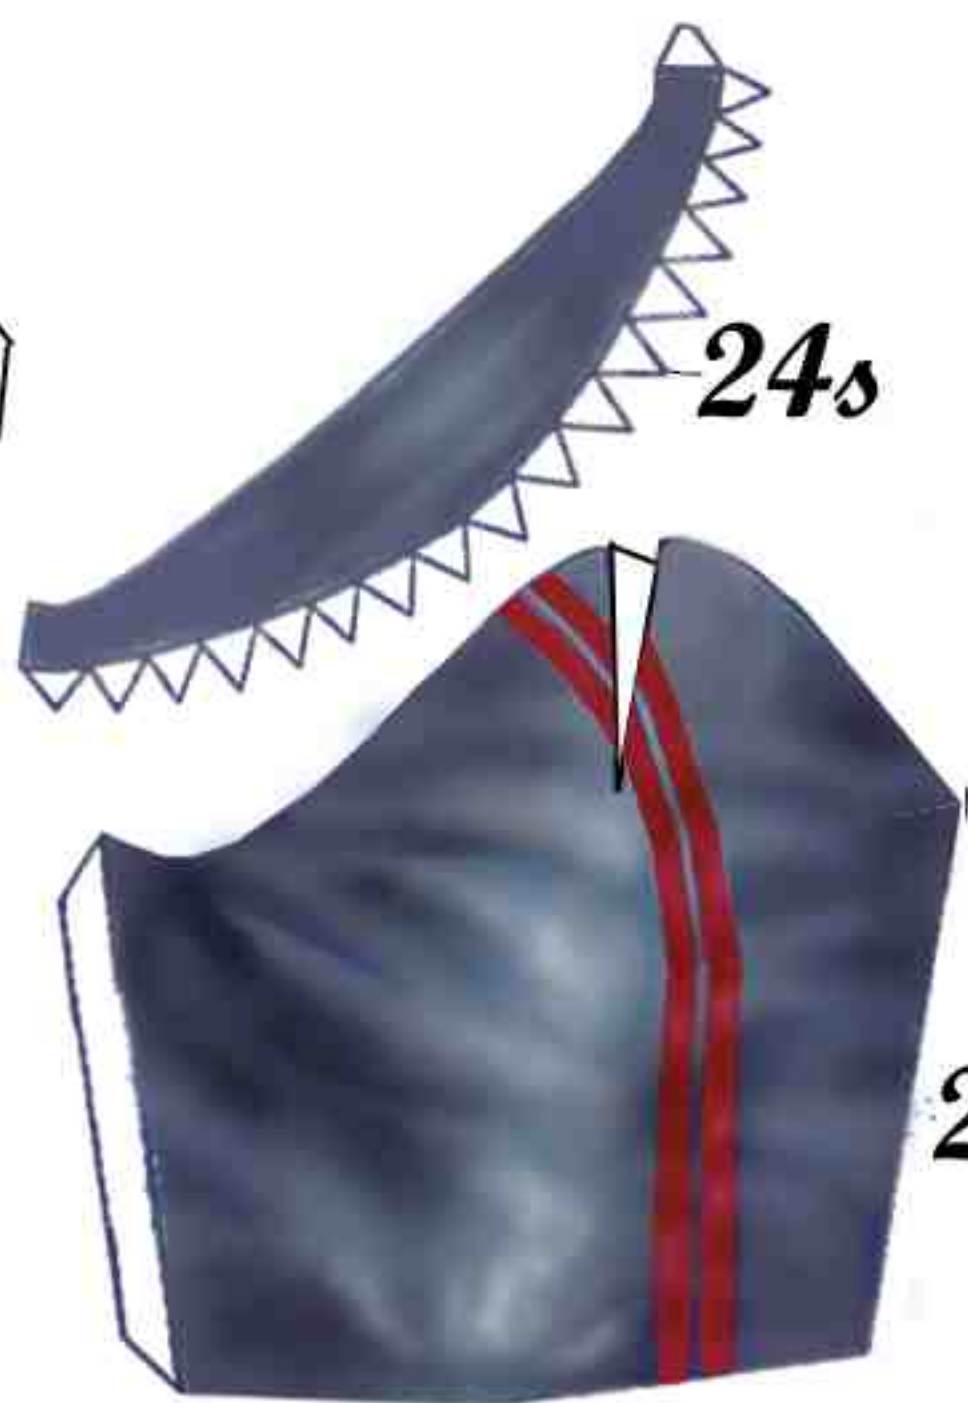

Giuseppe Garibaldi
1860

print on normal white paper 150/160 gr/m² for best result

Tavola 1

GIUSEPPE GARIBALDI

Giuseppe Garibaldi
1860

Tavola 2

30

31