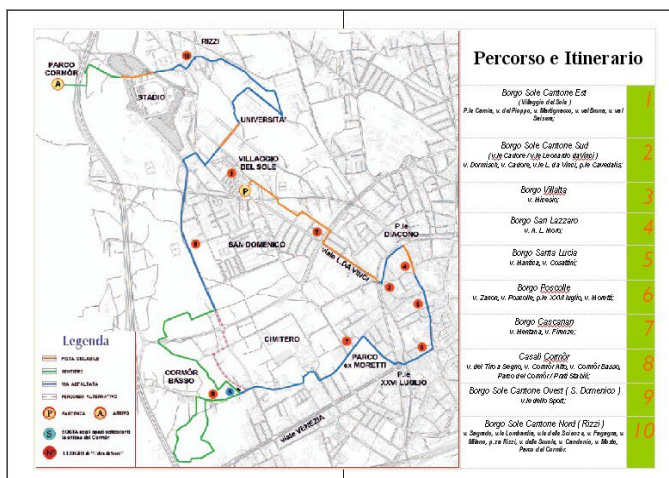

Interverranno:

Questura di Udine

Polizia di Stato

Sezione di Udine

A.N.P.S.
SEZIONE DI UDINE

Usiamo la bicicletta in Città

Giro turistico-ambientale

Ritrovo-Partenza P.le Carnia ore 8.45

Arrivo via val pesarina ore 12.00

al termine pranzo al sacco

o

pastasciutta contribuito € 3,00

ATTENZIONE!!!

*E' d'obbligo il rispetto delle norme del Codice Stradale
in quanto si tratta di manifestazione a scopo ricreativo.
L'organizzazione declina ogni tipo di responsabilità
per fatti accaduti che vedano coinvolti i partecipanti,
sia tra loro che con terzi, in coincidenza con la
partecipazione alla manifestazione, il suo svolgimento
e la chiusura al termine della stessa.*