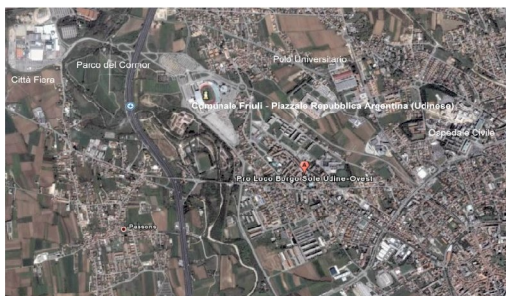

" UDIN di SORE "

Il Territorio

Tradizioni

Natura

Pro Loco di Città "Borgo Sole Udineovest"

Recapito I.A.T.

Informazione e accoglienza turistica

Piazzale Carnia 4 – 33100 UDINE