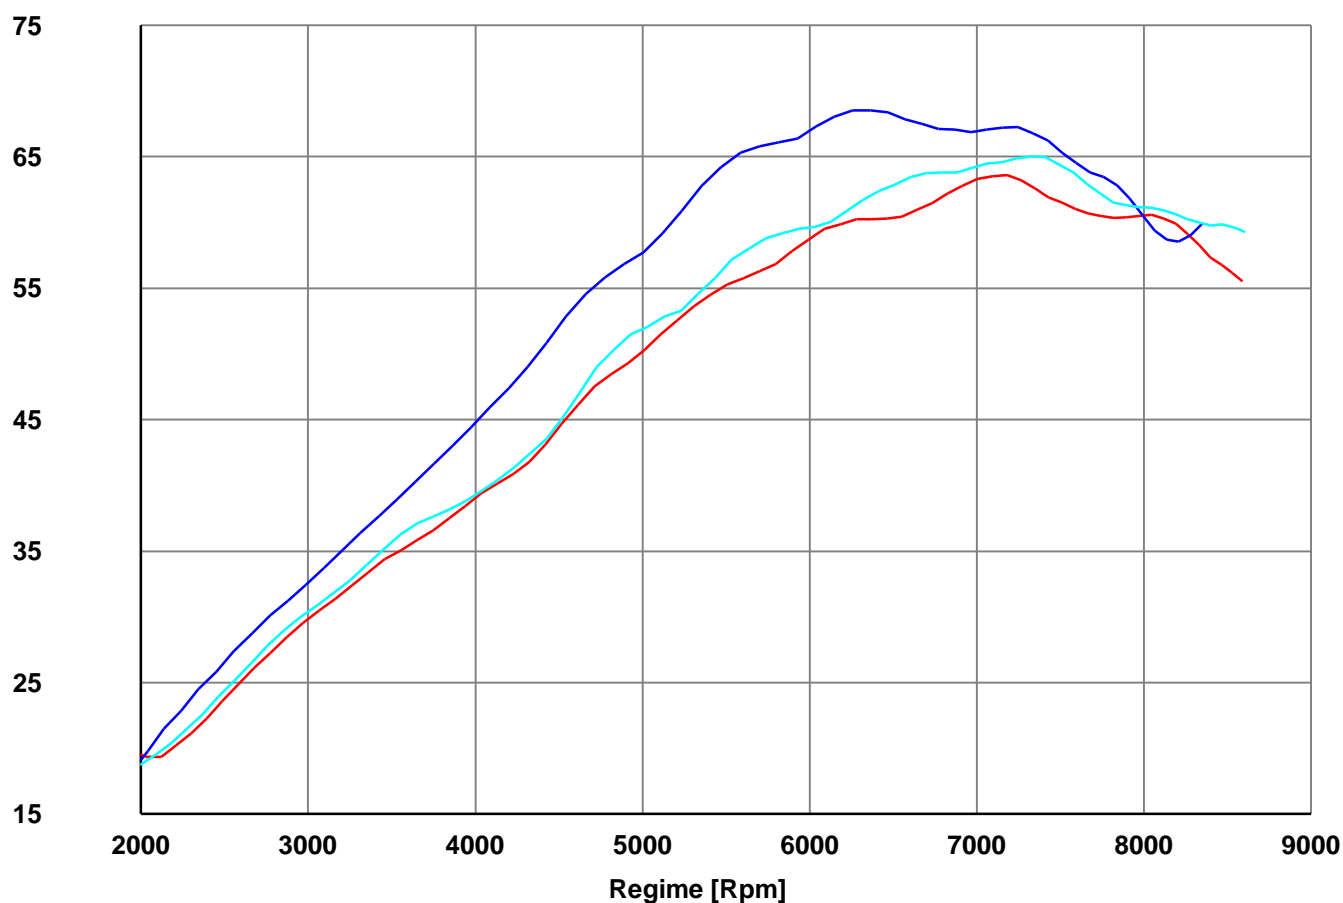

Falcone Moto

Potenza alla ruota corretta [Cv]

Codice prova: f650_ori	Data: 19/10/2012 10:27
Potenza Max. [Cv]: 63.64	Range di acquisizione [Rpm]: 2000-8591
[Rpm]: 7178	
Codice prova: f650_165	Data: 30/11/2012 19:02
Potenza Max. [Cv]: 68.54	Range di acquisizione [Rpm]: 2000-8350
[Rpm]: 6257	
Codice prova: f650_ia3	Data: 19/10/2012 11:07
Potenza Max. [Cv]: 65.02	Range di acquisizione [Rpm]: 2000-8605
[Rpm]: 7325	