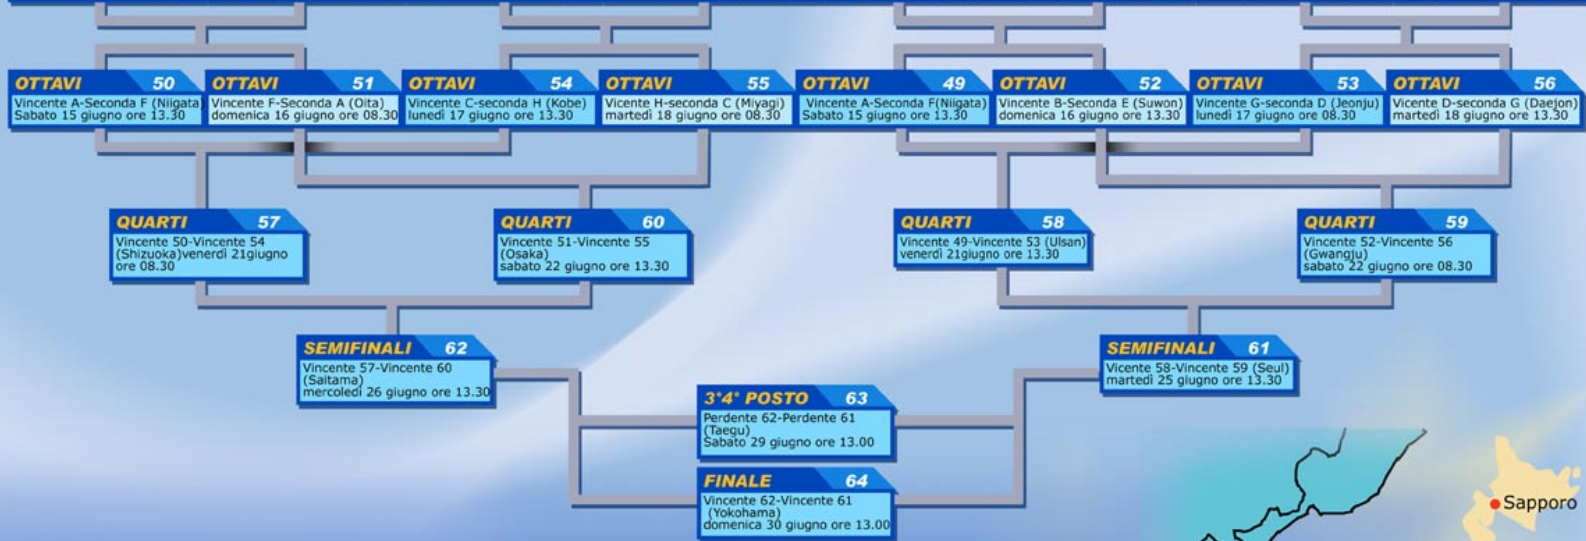

**n.b.:** Gli orari delle partite sono quelli italiani. Con Giappone e Corea, nel mese di giugno, saremo separati da 7 ore di fuso orario.

IN ITALIA	ore 8.30	ore 11.00	ore 13.30
IN GIAPPONE E COREA	ore 15.30	ore 18.00	ore 20.30