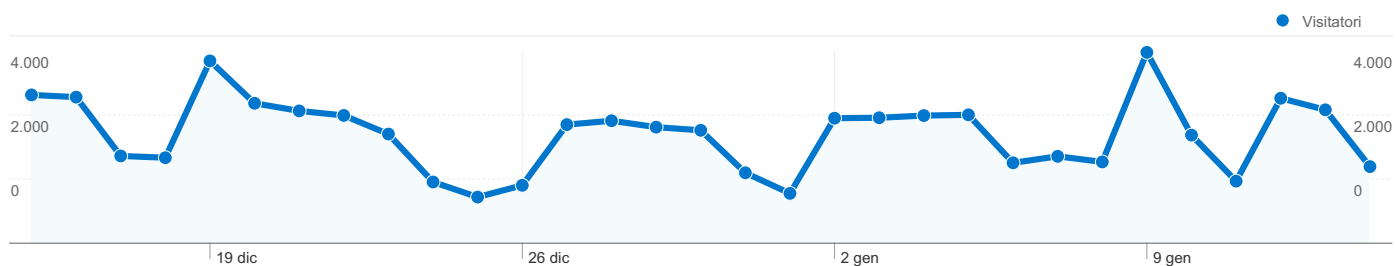

**Uso del sito**

**85.837** Visite

**83,00%** Frequenza di rimbalzo

**141.208** Visualizzazioni di pagina

**00:03:89** Tempo medio sul sito

**2,40** Pagine/Visita

**25,93%** % nuove visite

**Panoramica visitatori**

**Visitatori**  
**30.242**

**Overlay mappa**

**Panoramica sulle sorgenti di traffico**

- **Motori di ricerca**  
55.175,00 (64,28%)
- **Traffico diretto**  
26.157,00 (30,47%)
- **Siti referenti**  
4.499,00 (5,24%)
- **Altro**  
6 (0,01%)

**30.242 persone hanno visitato questo sito**

 **85.837** Visite

 **30.242** Visitatori unici assoluti

 **141.208** Visualizzazioni di pagina

 **2,40** Media visualizzazioni di pagina

 **00:03:89** Tempo sul sito

1 - 10 di 55

Le pagine di questo sito sono state visualizzate 141.208 volte in totale

 141.208 Visualizzazioni di pagina

 108.318 Visualizzazioni uniche

 83,00% Frequenza di rimbalzo