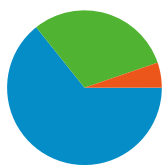

**Uso del sito**

**85.837** Visite

**83,00%** Frequenza di rimbalzo

**141.208** Visualizzazioni di pagina

**00:03:89** Tempo medio sul sito

**2,40** Pagine/Visita

**25,93%** % nuove visite

**Panoramica visitatori**

**Visitatori**  
**30.242**

**Overlay mappa**

**Panoramica sulle sorgenti di traffico**

- **Motori di ricerca**  
55.175,00 (64,28%)
- **Traffico diretto**  
26.157,00 (30,47%)
- **Siti referenti**  
4.499,00 (5,24%)
- **Altro**  
6 (0,01%)

1 - 10 di 55

Le pagine di questo sito sono state visualizzate 141.208 volte in totale

 141.208 Visualizzazioni di pagina

 108.318 Visualizzazioni uniche

 83,00% Frequenza di rimbalzo

## Contenuti principali

Pagine	Visualizzazioni di pagina	% visualizzazioni di pagina
/index.htm	100.079	70,87%
/adis24tv.htm	8.292	5,87%
/pagine/paginarchivio2011.htm	6.914	4,90%
/pastadelletraglie.it	6.658	4,72%
/206/festadelgrano.htm	1.655	1,17%