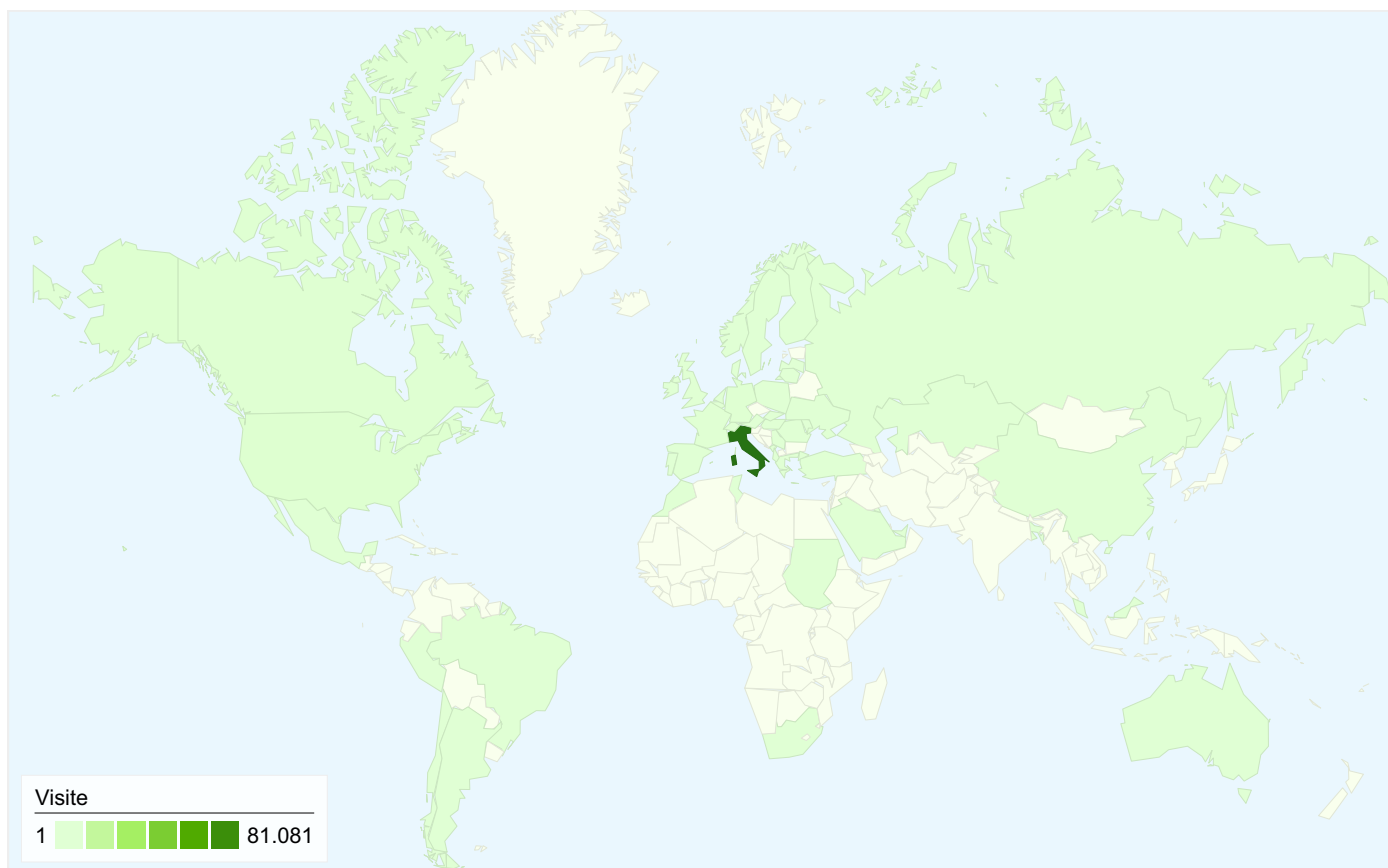

**Visitatori**  
**30.242**

**Overlay mappa**

**Panoramica sulle sorgenti di traffico**

- **Motori di ricerca**  
55.175,00 (64,28%)
- **Traffico diretto**  
26.157,00 (30,47%)
- **Siti referenti**  
4.499,00 (5,24%)
- **Altro**  
6 (0,01%)

**30.242 persone hanno visitato questo sito**

 **85.837** Visite

 **30.242** Visitatori unici assoluti

 **141.208** Visualizzazioni di pagina

 **2,40** Media visualizzazioni di pagina

 **00:03:89** Tempo sul sito

 30,47% Traffico diretto

 5,24% Siti referenti

 64,28% Motori di ricerca

- **Motori di ricerca**  
55.175,00 (64,28%)
- **Traffico diretto**  
26.157,00 (30,47%)
- **Siti referenti**  
4.499,00 (5,24%)
- **Altro**  
6 (0,01%)

## 85.837 visite provenienti da 55 Paesi/zone