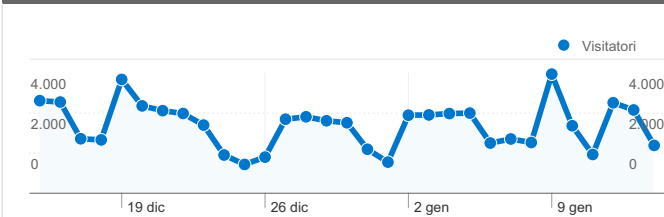

**Uso del sito**

**85.837** Visite

**83,00%** Frequenza di rimbalzo

**141.208** Visualizzazioni di pagina

**00:03:89** Tempo medio sul sito

**2,40** Pagine/Visita

**25,93%** % nuove visite

**Panoramica visitatori**

**Visitatori**  
**30.242**

**Overlay mappa**

**Panoramica sulle sorgenti di traffico**

- **Motori di ricerca**  
55.175,00 (64,28%)
- **Traffico diretto**  
26.157,00 (30,47%)
- **Siti referenti**  
4.499,00 (5,24%)
- **Altro**  
6 (0,01%)

**30.242 persone hanno visitato questo sito**

 **85.837** Visite

 **30.242** Visitatori unici assoluti

 **141.208** Visualizzazioni di pagina

 **2,40** Media visualizzazioni di pagina

 **00:03:89** Tempo sul sito

1 - 10 di 55

Le pagine di questo sito sono state visualizzate 141.208 volte in totale

 141.208 Visualizzazioni di pagina

 108.318 Visualizzazioni uniche

 83,00% Frequenza di rimbalzo