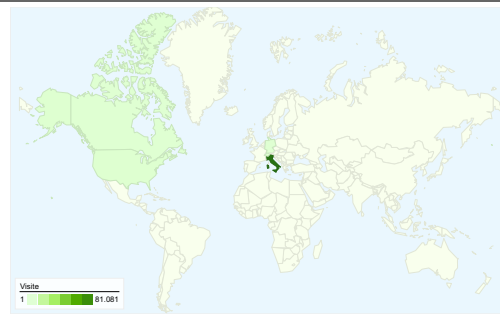

**Uso del sito**

**85.837** Visite

**83,00%** Frequenza di rimbalzo

**141.208** Visualizzazioni di pagina

**00:03:89** Tempo medio sul sito

**2,40** Pagine/Visita

**25,93%** % nuove visite

**Panoramica visitatori**

**Visitatori**  
**30.242**

**Overlay mappa**

**Panoramica sulle sorgenti di traffico**

- **Motori di ricerca**  
55.175,00 (64,28%)
- **Traffico diretto**  
26.157,00 (30,47%)
- **Siti referenti**  
4.499,00 (5,24%)
- **Altro**  
6 (0,01%)

**30.242 persone hanno visitato questo sito**

 **85.837** Visite

 **30.242** Visitatori unici assoluti

 **141.208** Visualizzazioni di pagina

 **2,40** Media visualizzazioni di pagina

 **00:03:89** Tempo sul sito

## 85.837 visite provenienti da 55 Paesi/zone