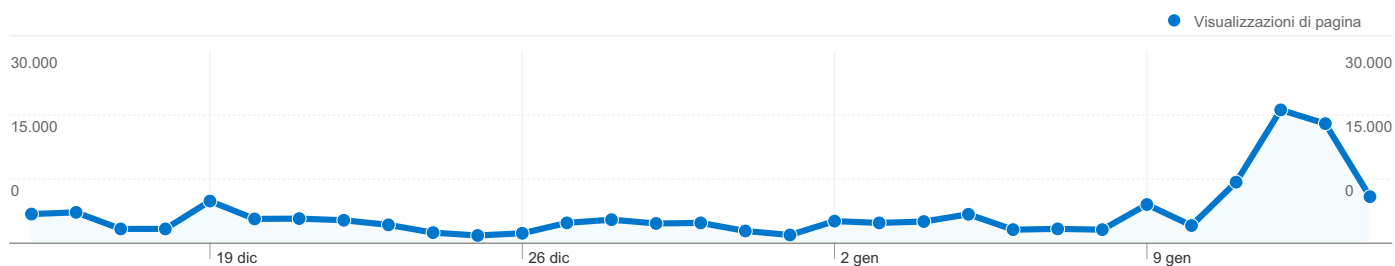

**30.242 persone hanno visitato questo sito**

 **85.837** Visite

 **30.242** Visitatori unici assoluti

 **141.208** Visualizzazioni di pagina

 **2,40** Media visualizzazioni di pagina

 **00:03:89** Tempo sul sito

## Principali sorgenti di traffico

Sorgenti	Visite	% visite	Parole chiave	Visite	% visite
google (organic)	50.838	59,23%	adisonline	21.900	39,69%
(direct) ((none))	26.157	30,47%	adis on line	17.797	32,26%
virgilio (organic)	1.372	1,60%	adisonlinemolise	2.553	4,63%
search (organic)	1.182	1,38%	adisonline.it	2.139	3,88%
bing (organic)	1.077	1,25%	adis	935	1,69%

## 85.837 visite provenienti da 55 Paesi/zone

1 - 10 di 55

Le pagine di questo sito sono state visualizzate 141.208 volte in totale

 141.208 Visualizzazioni di pagina

 108.318 Visualizzazioni uniche

 83,00% Frequenza di rimbalzo