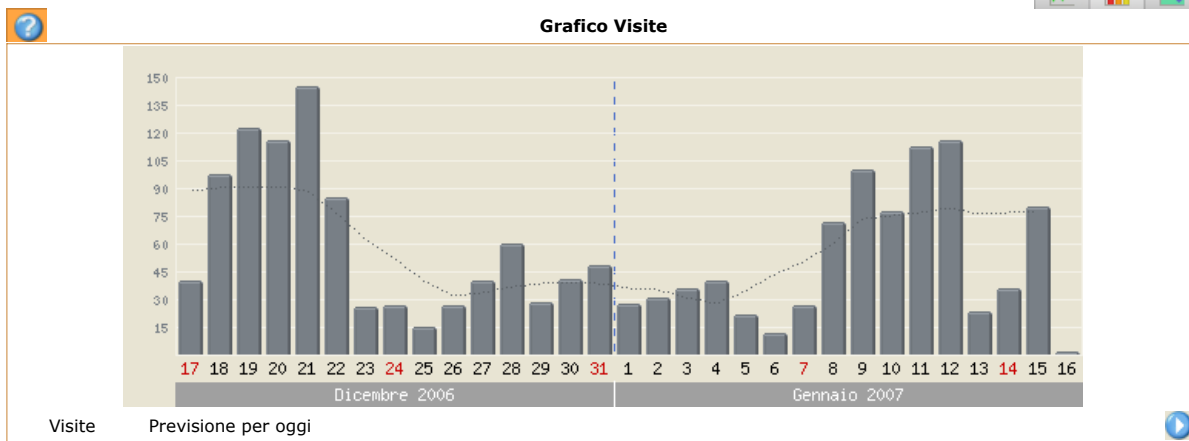

Conversioni	Provenienze	Sistemi	Generale	Pagine	Tempi	Accessi
-------------	-------------	---------	----------	--------	-------	---------

Ultime 15 visite

Data	Descrizione	Paese	Indirizzo IP	Browser	OS
15.01.07 18:26:41	Tiscali spa	Italia	xxx.xxx.xxx.xxx	Firefox	Windows XP
15.01.07 18:34:29	Tiscali spa	Italia	xxx.xxx.xxx.xxx	Firefox	Windows XP
15.01.07 18:38:40	Interactive srl	Italia	xxx.xxx.xxx.xxx	Explorer 6.x	Windows XP
15.01.07 18:45:43	Tiscali spa	Italia	xxx.xxx.xxx.xxx	Explorer 7.x	Windows XP
15.01.07 18:49:17	Iunet	Italia	xxx.xxx.xxx.xxx	Explorer 6.x	Windows 98
15.01.07 19:23:36	Telecom Italia Net	Italia	xxx.xxx.xxx.xxx	Firefox	Windows XP
15.01.07 19:38:43	Telecom Italia Net	Italia	xxx.xxx.xxx.xxx	Explorer 6.x	Windows XP
15.01.07 19:39:29	Non disponibile	Repubblica Dominicana	xxx.xxx.xxx.xxx	Firefox	Windows XP
15.01.07 20:09:20	Tiscali spa	Italia	xxx.xxx.xxx.xxx	Explorer 6.x	Windows 2000
15.01.07 20:47:31	Telecom Italia (ADSL)	Italia	xxx.xxx.xxx.xxx	Explorer 6.x	Windows 98
15.01.07 20:48:02	Telecom Italia (ADSL)	Italia	xxx.xxx.xxx.xxx	Explorer 7.x	Windows XP
15.01.07 22:02:58	Non disponibile	Venezuela	xxx.xxx.xxx.xxx	Firefox	Windows XP
15.01.07 23:00:15	Cabovisao	Portogallo	xxx.xxx.xxx.xxx	Explorer 6.x	Windows XP
16.01.07 00:13:09	Telecom Italia (ADSL)	Italia	xxx.xxx.xxx.xxx	Explorer 6.x	Windows XP
16.01.07 00:16:21	Libero Infostrada	Italia	xxx.xxx.xxx.xxx	Firefox	Windows XP