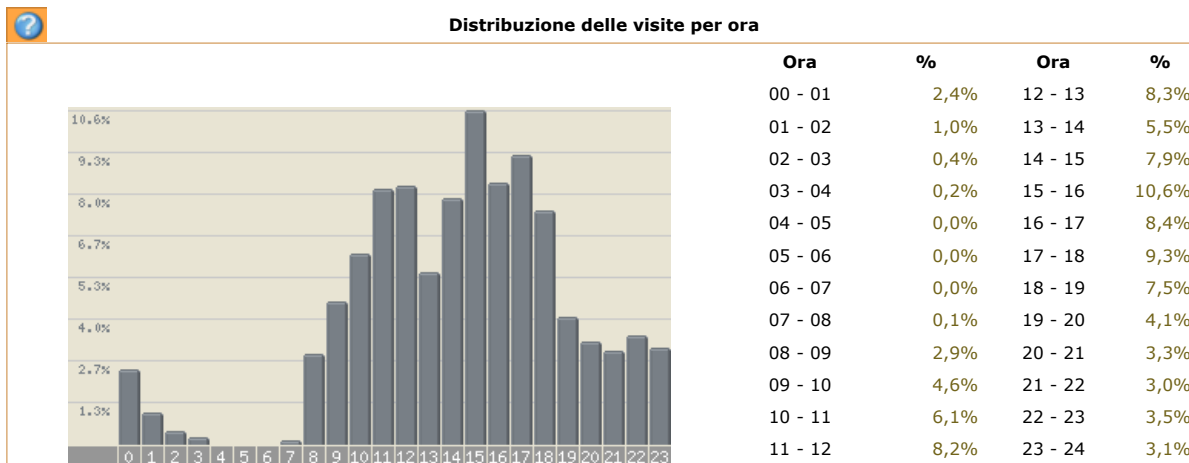

Conversioni	Provenienze	Sistemi	Generale	Pagine	Tempi	Accessi
-------------	-------------	---------	----------	--------	-------	---------

Ultime 15 visite

Data	Descrizione	Paese	Indirizzo IP	Browser	OS
15.01.07 18:26:41	Tiscali spa	Italia	xxx.xxx.xxx.xxx	Firefox	Windows XP
15.01.07 18:34:29	Tiscali spa	Italia	xxx.xxx.xxx.xxx	Firefox	Windows XP
15.01.07 18:38:40	Interactive srl	Italia	xxx.xxx.xxx.xxx	Explorer 6.x	Windows XP
15.01.07 18:45:43	Tiscali spa	Italia	xxx.xxx.xxx.xxx	Explorer 7.x	Windows XP
15.01.07 18:49:17	Iunet	Italia	xxx.xxx.xxx.xxx	Explorer 6.x	Windows 98
15.01.07 19:23:36	Telecom Italia Net	Italia	xxx.xxx.xxx.xxx	Firefox	Windows XP
15.01.07 19:38:43	Telecom Italia Net	Italia	xxx.xxx.xxx.xxx	Explorer 6.x	Windows XP
15.01.07 19:39:29	Non disponibile	Repubblica Dominicana	xxx.xxx.xxx.xxx	Firefox	Windows XP
15.01.07 20:09:20	Tiscali spa	Italia	xxx.xxx.xxx.xxx	Explorer 6.x	Windows 2000
15.01.07 20:47:31	Telecom Italia (ADSL)	Italia	xxx.xxx.xxx.xxx	Explorer 6.x	Windows 98
15.01.07 20:48:02	Telecom Italia (ADSL)	Italia	xxx.xxx.xxx.xxx	Explorer 7.x	Windows XP
15.01.07 22:02:58	Non disponibile	Venezuela	xxx.xxx.xxx.xxx	Firefox	Windows XP
15.01.07 23:00:15	Cabovisao	Portogallo	xxx.xxx.xxx.xxx	Explorer 6.x	Windows XP
16.01.07 00:13:09	Telecom Italia (ADSL)	Italia	xxx.xxx.xxx.xxx	Explorer 6.x	Windows XP
16.01.07 00:16:21	Libero Infostrada	Italia	xxx.xxx.xxx.xxx	Firefox	Windows XP