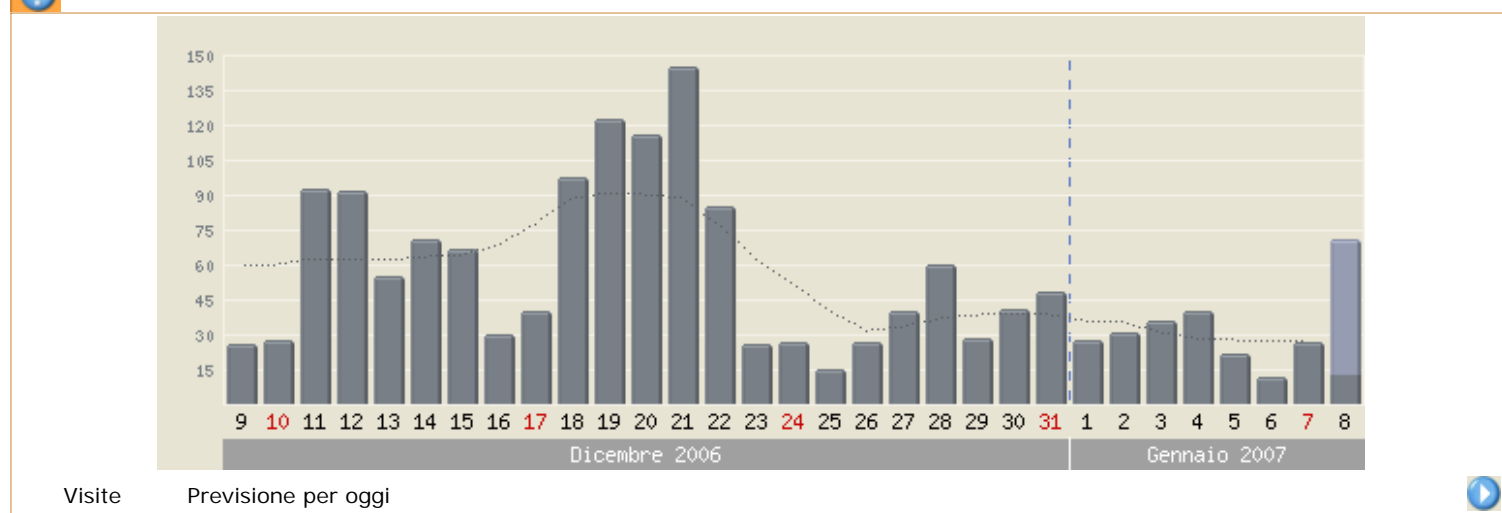

Gestione account -> Visualizza Report

Conversioni	Provenienze	Sistemi	Generale	Pagine	Tempi	Accessi
-------------	-------------	---------	----------	--------	-------	---------

McAfee
Risparmia il 20%

Protezione essenziale per pc

Grafico Visite

Distribuzione delle visite per ora

Copyright 1995 - 2007 by Shiny srl - All rights reserved.