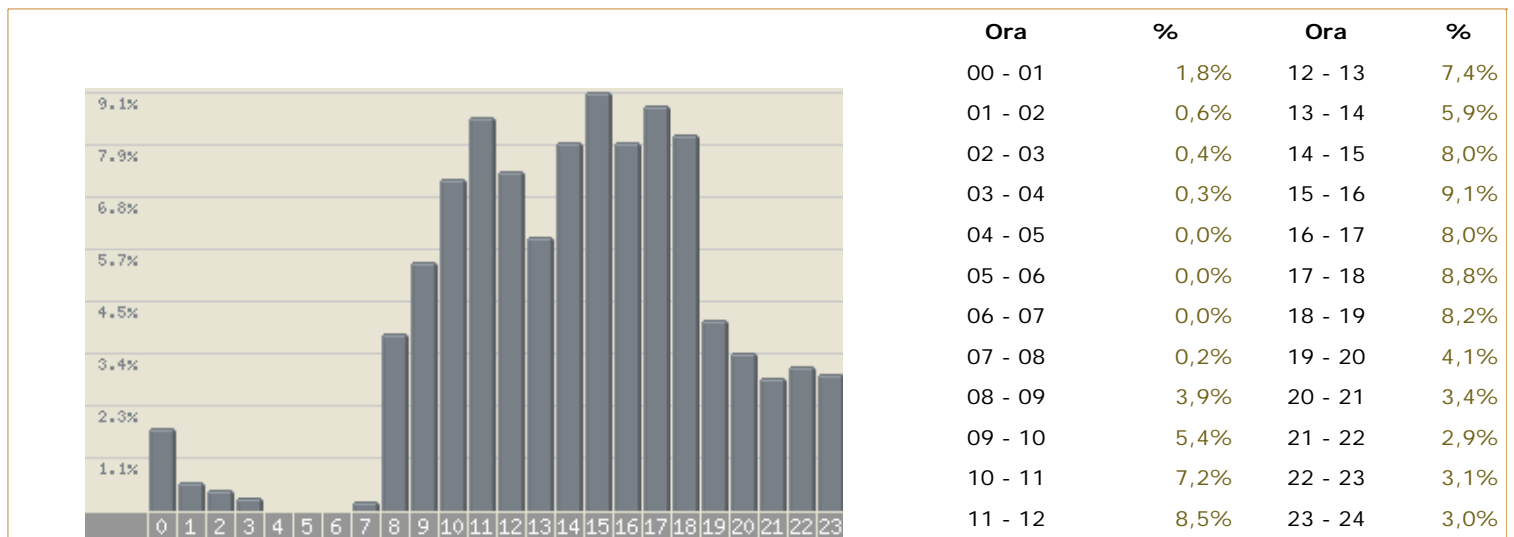

Grafico Visite

Distribuzione delle visite per ora

Copyright 1995 - 2007 by Shiny srl - All rights reserved.