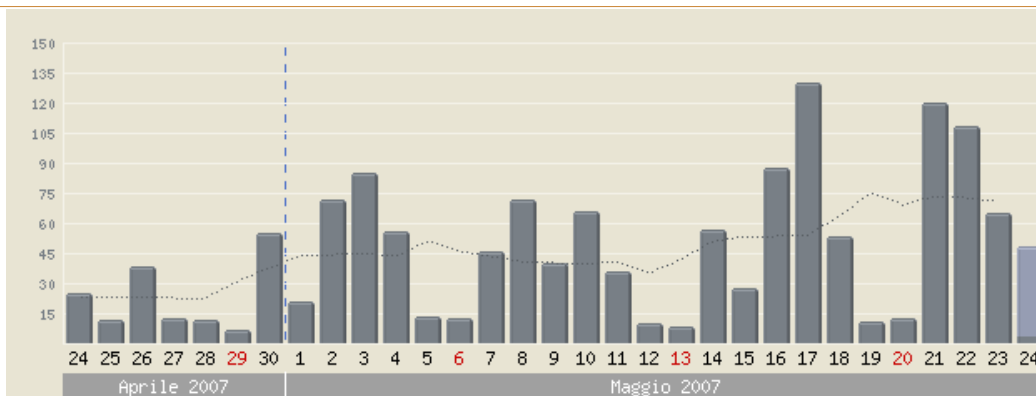

Prodotto Prezzo

- [BIANCAN](#)
- [EVE E I 7](#)
- [NANI Ed.](#)
- [DELUXE -](#) EUR
- [DVD](#) 116,00
- [ORIG](#)
- [Disney](#)
- [RARO](#)
- [Nokia N73](#)
- [Tim Silver](#)
- [o Red](#)
- [Memoria](#) EUR
- [2Gb +](#) 399,00
- [Bluetooth](#)
- [RUSSO17](#)
- [4 SCHEDA](#)
- [VIDEO](#)
- [GeForce](#)
- [6600](#) EUR
- [256MB](#) 60,99
- [PCI-E](#)
- [PEAK](#)

Grafico Visite

Visite Previsione per oggi

- [Barcode](#)
- [codici a](#)
- [barre](#)
- [codice a](#) EUR
- [barre](#) 339,00
- [STAMPAN](#)
- [TE](#)
- [SAMSUNG](#)
- [Barcode](#)
- [codici a](#)
- [barre](#)
- [codice a](#) EUR
- [barre](#) 365,00
- [STAMPAN](#)
- [TE](#)
- [NUOVA](#)
- [CORDLES](#)
- [S](#)
- [GIGASET](#)
- [A-160](#) EUR
- [-DUO](#) 55,00
- [Colore:](#)
- [Black](#)
- [PLAYSTA](#)
- [TION2](#)
- [COMPLET](#) EUR
- [A DI](#) 85,00
- [TUTTO+ 3](#)
- [GIOCHI E](#)
- [REGALO](#)
- [Sony](#)
- [Ericsson](#)
- [W300i](#)
- [Walkman](#) EUR
- [i cellulare](#) 114,90
- [con](#)
- [fotocam](#)
- [e...](#)
- [Vedi tutti i 1264](#)
- [oggetti su eBay](#)