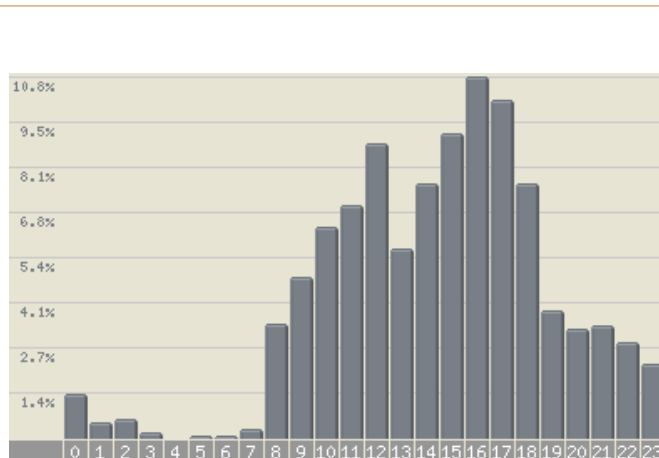

Prodotto Prezzo

- [BIANCAN](#)
- [EVE E I 7](#)
- [NANI Ed.](#)
- [DELUXE -](#) EUR
- [DVD](#) 116,00
- [ORIG](#)
- [Disney](#)
- [RARO](#)
- [Nokia N73](#)
- [Tim Silver](#)
- [o Red](#)
- [Memoria](#) EUR
- [2Gb +](#) 399,00
- [Bluetooth](#)
- [RUSSO17](#)
- [4 SCHEDA](#)
- [VIDEO](#)
- [GeForce](#)
- [6600](#) EUR
- [256MB](#) 60,99
- [PCI-E](#)
- [PEAK](#)

Grafico Visite

Visite Previsione per oggi

- [Barcode](#)
- [codici a](#)
- [barre](#)
- [codice a](#) EUR
- [barre](#) 339,00
- [STAMPAN](#)
- [TE](#)
- [SAMSUNG](#)
- [Barcode](#)
- [codici a](#)
- [barre](#)
- [codice a](#) EUR
- [barre](#) 365,00
- [STAMPAN](#)
- [TE](#)
- [NUOVA](#)
- [CORDLES](#)
- [S](#)
- [GIGASET](#)
- [A-160](#) EUR
- [-DUO](#) 55,00
- [Colore:](#)
- [Black](#)
- [PLAYSTA](#)
- [TION2](#)
- [COMPLET](#) EUR
- [A DI](#) 85,00
- [TUTTO+ 3](#)
- [GIOCHI E](#)
- [REGALO](#)
- [Sony](#)
- [Ericsson](#)
- [W300i](#)
- [Walkman](#) EUR
- [i cellulare](#) 114,90
- [con](#)
- [fotocam](#)
- [e...](#)
- [Vedi tutti i 1264](#)
- [oggetti su eBay](#)

Distribuzione delle visite per ora

Ora	%	Ora	%
00 - 01	1,3%	12 - 13	8,8%
01 - 02	0,5%	13 - 14	5,7%
02 - 03	0,6%	14 - 15	7,6%
03 - 04	0,2%	15 - 16	9,1%
04 - 05	0,0%	16 - 17	10,8%
05 - 06	0,1%	17 - 18	10,1%
06 - 07	0,1%	18 - 19	7,6%
07 - 08	0,3%	19 - 20	3,8%
08 - 09	3,4%	20 - 21	3,3%
09 - 10	4,8%	21 - 22	3,4%
10 - 11	6,3%	22 - 23	2,9%
11 - 12	7,0%	23 - 24	2,2%