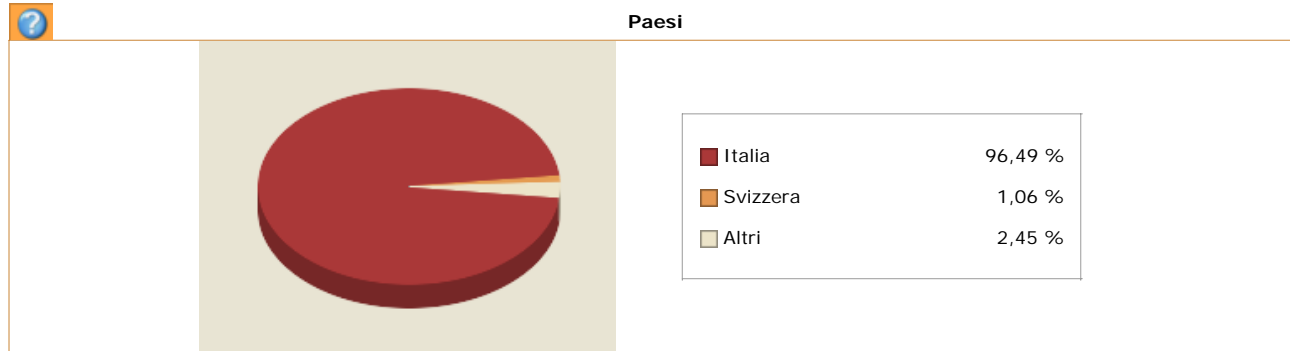

Gestione account ->Visualizza Report

Conversioni	Provenienze	Sistemi	Generale	Pagine	Tempi	Accessi

Visite per Paese

Numero di paesi visualizzati: 22

Filtri

Selezionare periodo:

[VISUALIZZA REPORT](#)

Prodotto Prezzo

[Ps2 con network adapter e hard disk 120GB](#) EUR 200,00

[!- STAMPANTE LASER A COLORI MAGICOLOR 5450](#) EUR 900,00

[-! Centralino Panasonic KX TDA 30 IBRID IP-PBX E TELEFONO](#) EUR 800,00

[-M.E.S-PC ATHLON64 X2 4200+DUAL CORE VGA 256 RAM 1GB](#) EUR 224,90

[-M.E.S-PC SEMI. ATHLON 64 3200+/VGA 256 MB/RAM 512 MB](#) EUR 163,00

[-M.E.S-PC ATHLON 64 X2 3600 DUAL CORE/VGA 256 MB/ 1 GB](#) EUR 189,90

[-M.E.S-PC ATHLON 64 3200+RAM 512MB 160 GB VGA 256 DVDRW](#) EUR 235,90

[motorola a835venduto completo di accessori e garanzia](#) EUR 60,00

[Vedi tutti i 1321 oggetti su eBay](#)

Visite per Paese

Paese	Visite	%	Trend %	Paese	Visite	%	Trend %
Italia	1456	96,49 %	-0,5%	Argentina	1	0,07 %	
Svizzera	16	1,06 %	+45,0%	Austria	1	0,07 %	
Stati Uniti d'America	7	0,46 %	-4,8%	Sudan	1	0,07 %	
Australia	4	0,27 %		Romania	1	0,07 %	-18,5%
Belgio	3	0,20 %		Filippine	1	0,07 %	
Regno Unito	2	0,13 %	-18,4%	Azerbaijan	1	0,07 %	
Francia	2	0,13 %	+63,2%	Paesi Bassi	1	0,07 %	-18,5%
Croazia/Hrvatska	2	0,13 %	+63,2%	Irlanda	1	0,07 %	
Grecia	2	0,13 %		Ecuador	1	0,07 %	
Cina	2	0,13 %		Germania	1	0,07 %	-59,2%
Spagna	2	0,13 %	-45,6%	Bulgaria	1	0,07 %	

Copyright 1995 - 2007 by Shiny srl - All rights reserved.