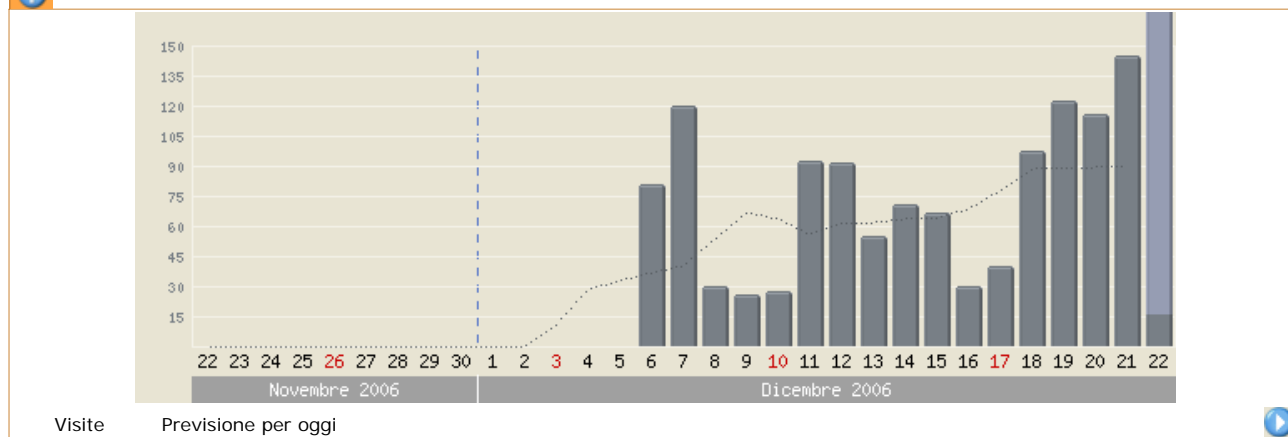

Prodotto Prezzo

- [BIANCAN](#)
- [EVE E I 7](#)
- [NANI Ed.](#)
- [DELUXE -](#) EUR
- [DVD](#) 116,00
- [ORIG](#)
- [Disney](#)
- [RARO](#)
- [Epson](#)
- [Stampan](#)
- [te laser a](#) EUR
- [colori](#) 339,90
- [AcuLaser](#)
- [C1100](#)
- [ANTENNA](#)
- [WIFI A](#)
- [PANNELL](#)
- [O 15dBi](#) EUR
- [ALTO](#) 59,00
- [GUADAGN](#)
- [O](#)
- [EMCTEST](#)

Grafico Visite

- [ANTENNA](#)
- [WIFI A](#)
- [PANNELL](#)
- [O 17dBi](#) EUR
- [EMCTEST](#) 79,00
- [mod.](#)
- [WF-17](#)
- [Wi-Fi](#)
- [Nokia](#)
- [6310i](#)
- [6310 i](#) EUR
- [SILVER](#) 249,00
- [Nuovo,p](#)
- [erfetto](#)
- [!!!!!!](#)
- [KIT GPS](#)
- [SIRF 3](#)
- [PS2 E](#)
- [USB 20](#) EUR
- [CANALI X](#) 84,00
- [PALMARE](#)
- [ASUS](#)
- [A620](#)
- [Cover](#)
- [ORIGINA](#)
- [LE di](#)
- [ricambio](#)
- [Otek](#) EUR
- [S110](#) 69,99
- [i-mate](#)
- [NEW JAM](#)
- [SAMSUNG](#)
- [Z400](#)
- [VIDEOF0](#)
- [NINO](#)
- [NUOVO](#) EUR
- [PER](#) 259,00
- [TUTTI I](#)
- [GESTORI](#)
- [!!!](#)