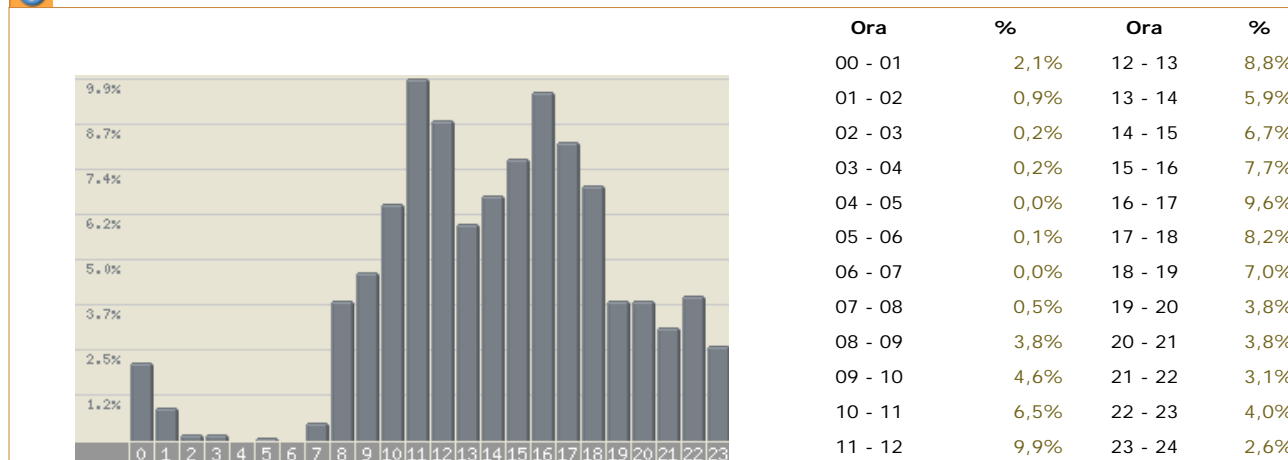

Distribuzione delle visite per ora

Vedi tutti i 1100 oggetti su eBay