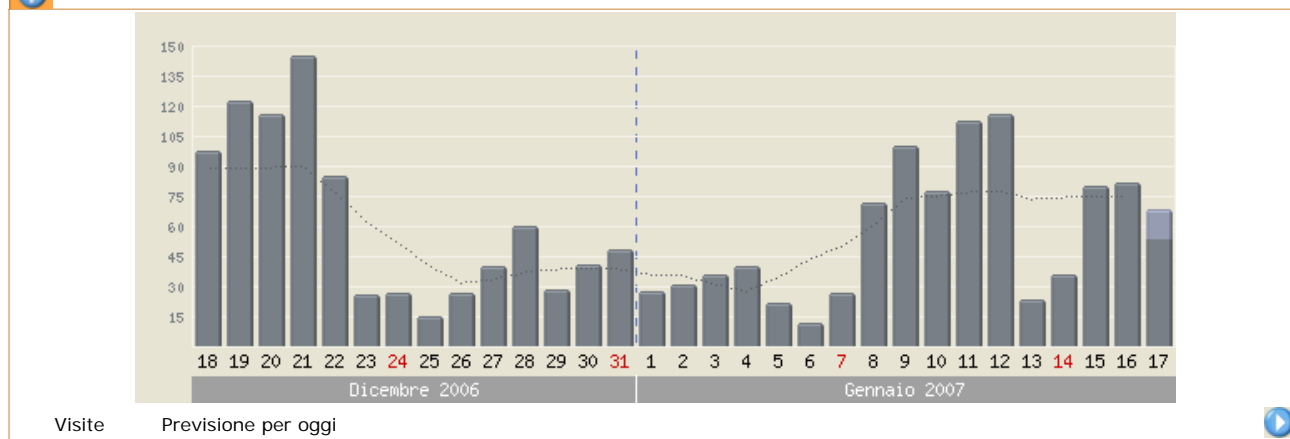

Conversioni	Provenienze	Sistemi	Generale	Pagine	Tempi	Accessi
-------------	-------------	---------	----------	--------	-------	---------

Ultime 15 visite

Data	Descrizione	Paese	Indirizzo IP	Browser	OS
17.01.07 16:18:59	Regione lombardia	Italia	xxx.xxx.xxx.xxx	Explorer 6.x	Windows 2000
17.01.07 16:30:04	Tiscali spa	Italia	xxx.xxx.xxx.xxx	Firefox	Windows XP
17.01.07 16:30:08	Interbusiness	Italia	xxx.xxx.xxx.xxx	Explorer 6.x	Windows XP
17.01.07 16:36:05	Its	Italia	xxx.xxx.xxx.xxx	Explorer 6.x	Windows XP
17.01.07 16:40:01	Tiscali spa	Italia	xxx.xxx.xxx.xxx	Firefox	Windows XP
17.01.07 16:49:18	Telecom Italia (ADSL)	Italia	xxx.xxx.xxx.xxx	Explorer 6.x	Windows XP
17.01.07 16:53:47	Interbusiness	Italia	xxx.xxx.xxx.xxx	Explorer 6.x	Windows XP
17.01.07 16:57:16	Telecom Italia S.p.A.	Italia	xxx.xxx.xxx.xxx	Explorer 6.x	Windows XP
17.01.07 17:01:22	Tiscali spa	Italia	xxx.xxx.xxx.xxx	Firefox	Windows XP
17.01.07 17:10:28	Telecom Italia (ADSL)	Italia	xxx.xxx.xxx.xxx	Explorer 6.x	Windows XP
17.01.07 17:10:36	Il sole 24 ore company services	Italia	xxx.xxx.xxx.xxx	Explorer 6.x	Windows 2000
17.01.07 17:19:51	Tiscali spa	Italia	xxx.xxx.xxx.xxx	Firefox	Windows XP
17.01.07 17:22:20	Interbusiness	Italia	xxx.xxx.xxx.xxx	Explorer 6.x	Windows XP
17.01.07 17:46:15	Non disponibile	Cile	xxx.xxx.xxx.xxx	Explorer 6.x	Windows 2000
17.01.07 18:06:09	Tiscali spa	Italia	xxx.xxx.xxx.xxx	Firefox	Windows XP

Grafico Visite

Distribuzione delle visite per ora