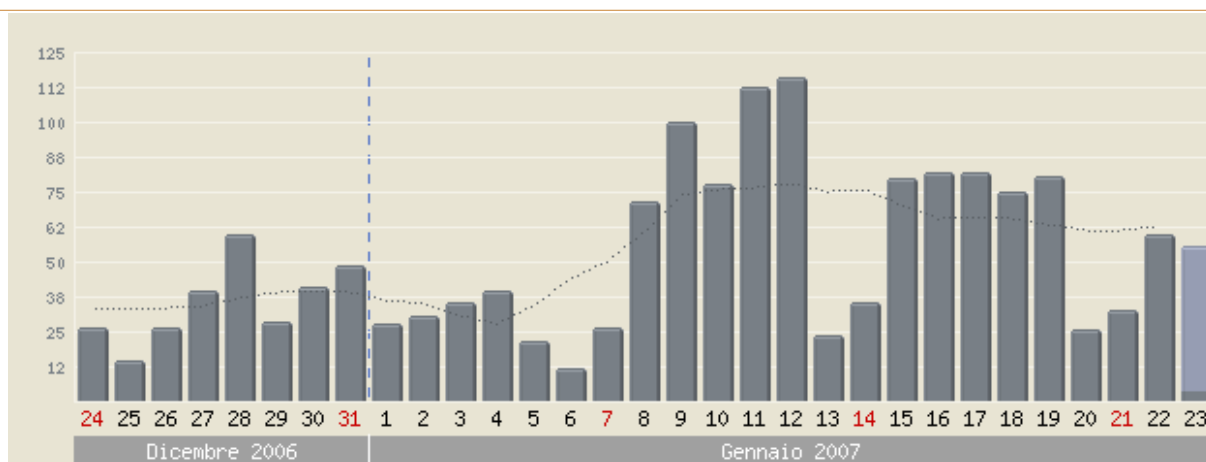

Grafico Visite

Visite Previsione per oggi

Distribuzione delle visite per ora