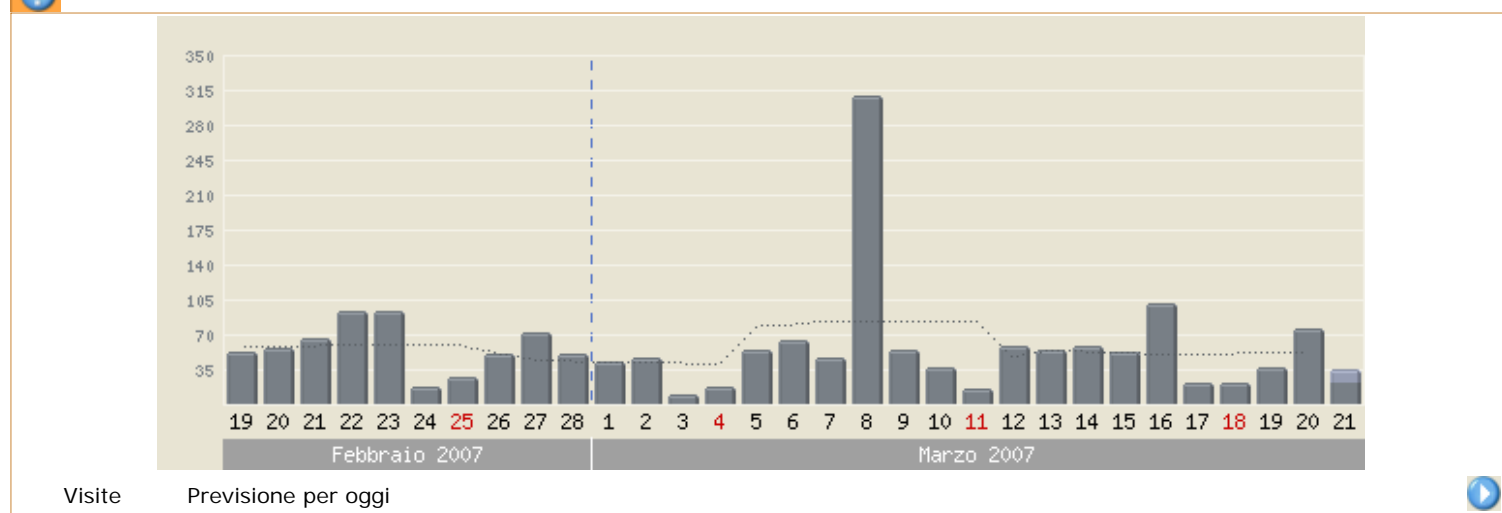

CLICCA ORA

Ultime 15 visite

Data	Descrizione	Paese	Indirizzo IP	Browser	OS
21.03.07 09:47:46	Torino piemonte exchange point	Italia	xxx.xxx.xxx.xxx	Explorer 6.x	Windows XP
21.03.07 09:59:34	Tiscali spa	Italia	xxx.xxx.xxx.xxx	Firefox	Windows XP
21.03.07 09:59:42	Telecom Italia (ADSL)	Italia	xxx.xxx.xxx.xxx	Explorer 7.x	Windows XP
21.03.07 10:30:36	Eutelia s.p.a.	Italia	xxx.xxx.xxx.xxx	Explorer 6.x	Windows XP
21.03.07 10:34:22	Fastweb network administration staff ..	Italia	xxx.xxx.xxx.xxx	Explorer 6.x	Windows XP
21.03.07 10:51:09	Tiscali spa	Italia	xxx.xxx.xxx.xxx	Firefox	Windows XP
21.03.07 10:55:50	Tiscali spa	Italia	xxx.xxx.xxx.xxx	Firefox	Windows XP
21.03.07 12:13:30	Interbusiness	Italia	xxx.xxx.xxx.xxx	Explorer 6.x	Windows XP
21.03.07 13:01:06	Unidata s.p.a.	Italia	xxx.xxx.xxx.xxx	Safari	Mac OS
21.03.07 13:49:52	Telecom Italia S.p.A.	Italia	xxx.xxx.xxx.xxx	Explorer 6.x	Windows XP
21.03.07 14:08:43	Tiscali spa	Italia	xxx.xxx.xxx.xxx	Firefox	Windows XP
21.03.07 15:04:36	Iunet	Italia	xxx.xxx.xxx.xxx	Explorer 7.x	Windows XP
21.03.07 15:16:22	Tiscali spa	Italia	xxx.xxx.xxx.xxx	Firefox	Windows XP
21.03.07 15:24:58	Interbusiness	Italia	xxx.xxx.xxx.xxx	Firefox	Windows 2000
21.03.07 15:26:14	Non disponibile	Bolivia	xxx.xxx.xxx.xxx	Explorer 7.x	Windows XP

Grafico Visite

Distribuzione delle visite per ora

Copyright 1995 - 2007 by Shiny srl - All rights reserved.