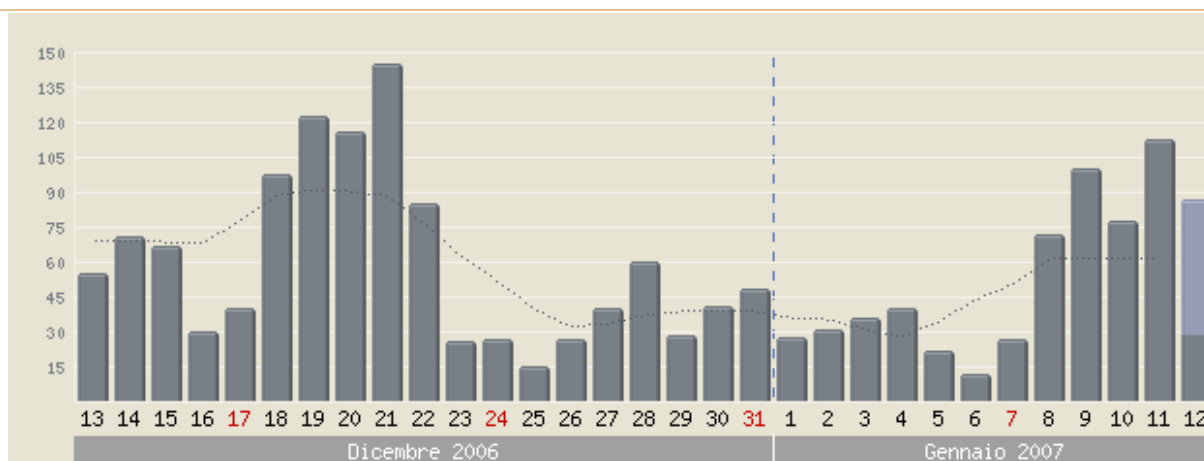

Grafico Visite

Visite Previsione per oggi

Distribuzione delle visite per ora