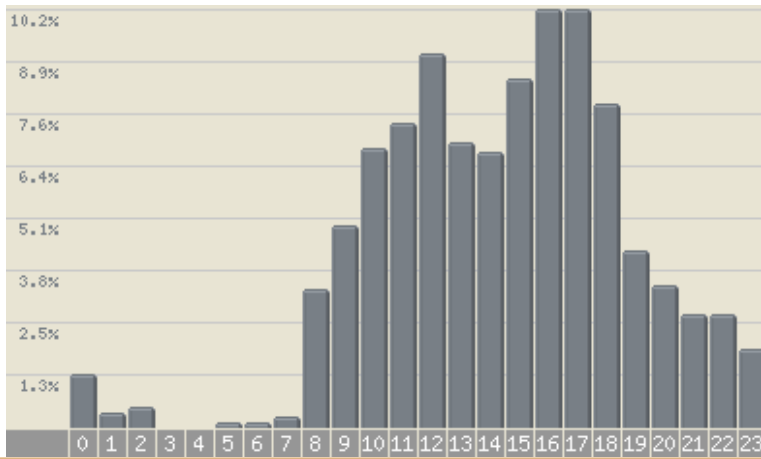

Ultime 15 visite

Data	Descrizione	Paese	Indirizzo IP	Browser	OS
21.05.07 13:13:22	Telecom Italia (ADSL)	Italia	xxx.xxx.xxx.xxx	Opera	Windows XP
21.05.07 13:13:58	Interbusiness	Italia	xxx.xxx.xxx.xxx	Explorer 6.x	Windows XP
21.05.07 13:14:06	Fastweb	Italia	xxx.xxx.xxx.xxx	Explorer 6.x	Windows XP
21.05.07 13:15:21	Telecom Italia (ADSL)	Italia	xxx.xxx.xxx.xxx	Explorer 6.x	Windows XP
21.05.07 13:16:01	Fastweb	Italia	xxx.xxx.xxx.xxx	Explorer 7.x	Windows XP
21.05.07 13:17:34	Italia online s.p.a	Italia	xxx.xxx.xxx.xxx	Explorer 7.x	Windows XP
21.05.07 13:22:03	Albacom	Italia	xxx.xxx.xxx.xxx	Firefox	Windows XP
21.05.07 13:24:51	Universita' statale di brescia	Italia	xxx.xxx.xxx.xxx	Explorer 6.x	Windows 2000
21.05.07 13:27:06	lunet	Italia	xxx.xxx.xxx.xxx	Explorer 6.x	Windows XP
21.05.07 13:33:18	Telecom Italia (ADSL)	Italia	xxx.xxx.xxx.xxx	Explorer 6.x	Windows XP
21.05.07 13:37:39	Telecom Italia S.p.A. VDC-RTG	Italia	xxx.xxx.xxx.xxx	Explorer 6.x	Windows XP
21.05.07 13:44:08	Telecom Italia (ADSL)	Italia	xxx.xxx.xxx.xxx	Explorer 7.x	Windows Vista
21.05.07 13:45:38	Non disponibile	Sudan	xxx.xxx.xxx.xxx	Explorer 6.x	Windows XP
21.05.07 13:50:19	Interbusiness	Italia	xxx.xxx.xxx.xxx	Explorer 7.x	Windows XP
21.05.07 14:14:28	Tiscali spa	Italia	xxx.xxx.xxx.xxx	Firefox	Windows XP

Grafico Visite

Distribuzione delle visite per ora

Ora	%	Ora	%
00 - 01	1,3%	12 - 13	9,1%
01 - 02	0,4%	13 - 14	7,0%
02 - 03	0,5%	14 - 15	6,7%
03 - 04	0,0%	15 - 16	8,5%
04 - 05	0,0%	16 - 17	10,2%
05 - 06	0,1%	17 - 18	10,2%
06 - 07	0,1%	18 - 19	7,9%
07 - 08	0,2%	19 - 20	4,3%
08 - 09	3,4%	20 - 21	3,5%
09 - 10	4,9%	21 - 22	2,8%
10 - 11	6,8%	22 - 23	2,8%
11 - 12	7,4%	23 - 24	1,9%