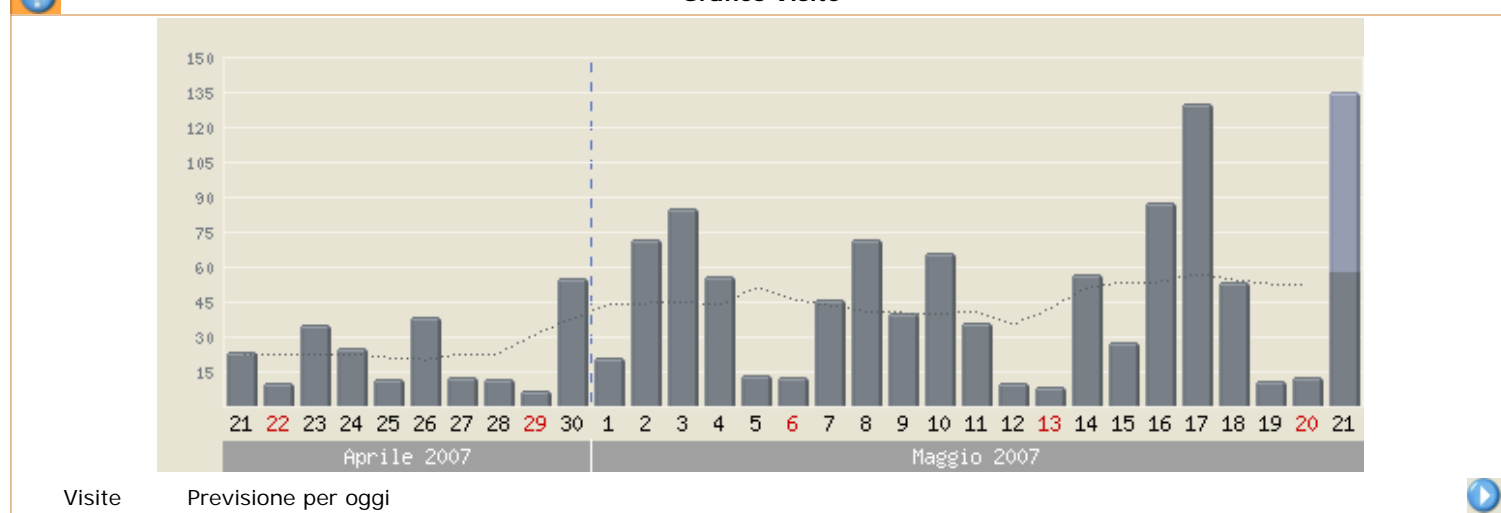

Gestione account -> Visualizza Report

Conversioni	Provenienze	Sistemi	Generale	Pagine	Tempi	Accessi
-------------	-------------	---------	----------	--------	-------	---------

ENTRA NEL NUOVO MONDO NESCAFÉ
VINCI UNA FOTOCAMERA DIGITALE SONY DSC-S650 E UN VIAGGIO A TOKYO!

Grafico Visite

Distribuzione delle visite per ora

Ora	%	Ora	%
00 - 01	1,3%	12 - 13	9,1%
01 - 02	0,4%	13 - 14	7,0%
02 - 03	0,5%	14 - 15	6,7%
03 - 04	0,0%	15 - 16	8,5%
04 - 05	0,0%	16 - 17	10,2%
05 - 06	0,1%	17 - 18	10,2%
06 - 07	0,1%	18 - 19	7,9%
07 - 08	0,2%	19 - 20	4,3%
08 - 09	3,4%	20 - 21	3,5%
09 - 10	4,9%	21 - 22	2,8%
10 - 11	6,8%	22 - 23	2,8%
11 - 12	7,4%	23 - 24	1,9%